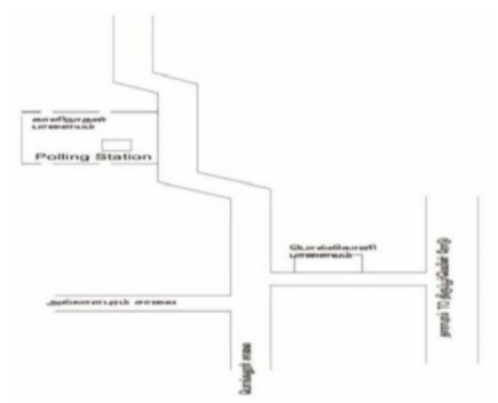

Elevation

Polling Station Front View

Cad View

Key MAP View

சட்டமன்றத் தொகுதியின் எண் மற்றும் பெயர் : 115-பல்லடம்
பிரிவு எண் மற்றும் பெயர் 1-கரைப்புதூர் (வ.கி) மற்றும் (ஊ), பொன் நகர் வார்டு எண்- 3

1 பெயர் : ஜெயமணி தந்தையின் பெயர்: மாரிமுத்து வீட்டு எண் : 0 வயது : 27 பாலினம் : ஆண்	WRK2130052 Photo is available	2 பெயர் : கோபால் தந்தையின் பெயர்: சுப்பிரமணி வீட்டு எண் : 1/1482 வயது : 27 பாலினம் : ஆண்	WRK3296167 Photo is available	3 பெயர் : வனிதா ஏ தந்தையின் பெயர்: அழகர் சாமி வீட்டு எண் : 2 வயது : 20 பாலினம் : பெண்	WRK3789617 Photo is available
S 4 பெயர் : ரவீந்தரன் தந்தையின் பெயர்: பொன்னுசாமி சு வீட்டு எண் : 2/187 வயது : 23 பாலினம் : ஆண்	WRK3330305 Photo is available	5 பெயர் : கௌஷிக் தந்தையின் பெயர்: ஹரிஹரன் வீட்டு எண் : 2/232 வயது : 23 பாலினம் : ஆண்	WRK3495777 Photo is available	S 6 பெயர் : கார்த்திகேயன் தந்தையின் பெயர்: சண்முகம் வீட்டு எண் : 2/234 வயது : 25 பாலினம் : ஆண்	WRK2152916 Photo is available
7 பெயர் : மகாலெட்சுமி கணவர் பெயர்: முத்து பாண்டி வீட்டு எண் : 2/297 le2 வயது : 39 பாலினம் : பெண்	WRK3088937 Photo is available	8 பெயர் : ஜெயந்தி கணவர் பெயர்: முரளிதரன் வீட்டு எண் : 3/8 வயது : 60 பாலினம் : பெண்	WRK3153970 Photo is available	9 பெயர் : கிருஷ்ணா மூர்த்தி தந்தையின் பெயர்: முரளிதரன் வீட்டு எண் : 3/8 வயது : 40 பாலினம் : ஆண்	WRK3153988 Photo is available
10 பெயர் : ஜயலக்ஷ்மி கணவர் பெயர்: கிருஷ்ணமூர்த்தி வீட்டு எண் : 38 வயது : 28 பாலினம் : பெண்	WRK3154762 Photo is available	11 பெயர் : கவிக்குமார் தந்தையின் பெயர்: ஆனந்தன் வீட்டு எண் : 3/101 வயது : 21 பாலினம் : ஆண்	WRK3501269 Photo is available	12 பெயர் : நவந்தா கிருஷ்ணன் தந்தையின் பெயர்: ராஜன் வீட்டு எண் : 3/106 வயது : 24 பாலினம் : ஆண்	WRK3154382 Photo is available
13 பெயர் : ஹாஜிரா கணவர் பெயர்: சையதுஅப்பால் வீட்டு எண் : 3/131 வயது : 31 பாலினம் : பெண்	WRK2157006 Photo is available	14 பெயர் : ஜானகி - கணவர் பெயர்: பாலகிருஷ்ணன் - வீட்டு எண் : 3/132 வயது : 64 பாலினம் : பெண்	WRK1455989 Photo is available	15 பெயர் : சுமதி - கணவர் பெயர்: சந்திரன் வீட்டு எண் : 3/132 வயது : 43 பாலினம் : பெண்	WRK1456409 Photo is available
16 பெயர் : வினோத்குமார் தந்தையின் பெயர்: கணேஷ மூர்த்தி வீட்டு எண் : 3/132 வயது : 24 பாலினம் : ஆண்	WRK3551116 Photo is available	17 பெயர் : ரம்யா தந்தையின் பெயர்: மாரிமுத்து வீட்டு எண் : 3/136 வயது : 22 பாலினம் : பெண்	WRK3406402 Photo is available	18 பெயர் : முத்துசாமி தந்தையின் பெயர்: குமாரசாமி வீட்டு எண் : 3/137 வயது : 69 பாலினம் : ஆண்	WRK3552205 Photo is available
19 பெயர் : முகேஷ் தந்தையின் பெயர்: பரமசிவம் வீட்டு எண் : 3/144 வயது : 26 பாலினம் : ஆண்	WRK3244308 Photo is available	# 20 பெயர் : ராகுல் சீ தந்தையின் பெயர்: சீனிவாசன் வீட்டு எண் : 3/148 வயது : 25 பாலினம் : ஆண்	WRK2242394 Photo is available	21 பெயர் : கோகுல் ராஜ் தந்தையின் பெயர்: தியாகராஜன் வீட்டு எண் : 3/158 வயது : 26 பாலினம் : ஆண்	WRK3154309 Photo is available
22 பெயர் : செந்தில் குமார் தந்தையின் பெயர்: தியாகராஜன் வீட்டு எண் : 3/158 வயது : 24 பாலினம் : ஆண்	WRK3154432 Photo is available	23 பெயர் : சூர்யா கலா தந்தையின் பெயர்: ஆறுமுகம் வீட்டு எண் : 3/175 வயது : 24 பாலினம் : பெண்	WRK3354883 Photo is available	24 பெயர் : சுகா கணவர் பெயர்: முருகானந்தம் வீட்டு எண் : 3/184 வயது : 35 பாலினம் : பெண்	WRK3244787 Photo is available
25 பெயர் : முகமது அல்லாம் தாயின் பெயர்: சகீலாபானு வீட்டு எண் : 3/188 வயது : 21 பாலினம் : ஆண்	WRK3501327 Photo is available	26 பெயர் : முனீஸ் ராணி கணவர் பெயர்: செல்வகுமார் வீட்டு எண் : 3/193 வயது : 50 பாலினம் : பெண்	WRK2197671 Photo is available	27 பெயர் : பிரியா - கணவர் பெயர்: சிவவேல் - வீட்டு எண் : 3/194 வயது : 38 பாலினம் : பெண்	WRK0215806 Photo is available
28 பெயர் : காயத்ரி கணவர் பெயர்: சதீஷ் குமார் வீட்டு எண் : 3/204 வயது : 32 பாலினம் : பெண்	WRK3765534 Photo is available	29 பெயர் : விஷ்ணு தந்தையின் பெயர்: முருகேஷ் வீட்டு எண் : 3/206 , பொன் நகர் வயது : 27 பாலினம் : ஆண்	WRK3154192 Photo is available	30 பெயர் : மீனலோகினி செ கணவர் பெயர்: செந்தில் குமார் வீட்டு எண் : 3/212 வயது : 42 பாலினம் : பெண்	WRK3088861 Photo is available