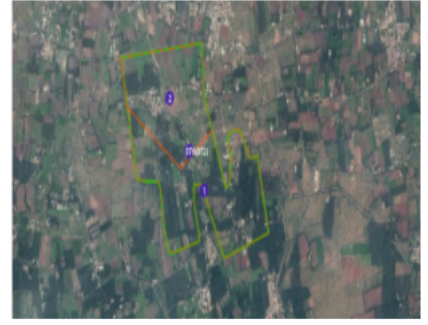

Google Map View