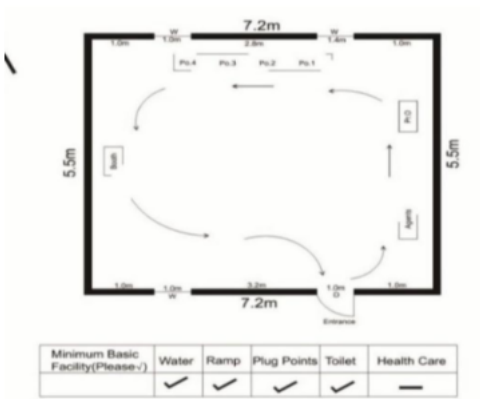

Google Map View

Polling Station Building Front View

Elevation

Polling Station Front View

Cad View

Key MAP View

சட்டமன்றத் தொகுதியின் எண் மற்றும் பெயர் : 115-பல்லடம்

பிரிவு எண் மற்றும் பெயர் 1-கரைப்புதூர் (வ.கி) மற்றும் (உ), அக்கணம்பாளையம் வார்டு எண்-4