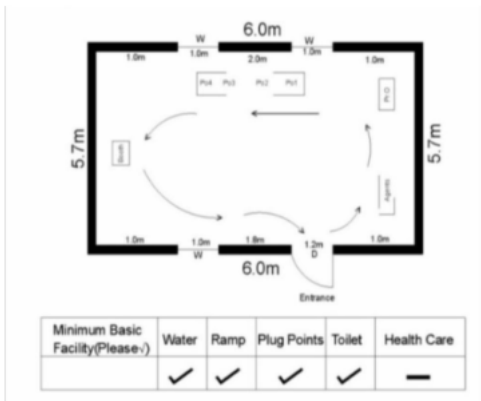

Google Map View

Polling Station Building Front View

Polling Station Front View

Cad View

Key MAP View

1	WRK0830471	பெயர் : ராஜாத்தி - கணவர் பெயர்: ஜான்டேவிட் - வீட்டு எண் : 1 வயது : 68 பாலினம் : பெண்	Photo is available	2	WRK1034412	பெயர் : ஜான்டேவிட் - தந்தையின் பெயர்: லூர்து நாதன் - வீட்டு எண் : 1 வயது : 62 பாலினம் : ஆண்	Photo is available	3	WRK1034420	பெயர் : ஆறுமுகவேல் - தந்தையின் பெயர்: முத்தையா - வீட்டு எண் : 1 வயது : 57 பாலினம் : ஆண்	Photo is available
4	WRK0830232	பெயர் : செல்வி - கணவர் பெயர்: முத்து - வீட்டு எண் : 1 வயது : 52 பாலினம் : பெண்	Photo is available	5	WRK3475456	பெயர் : பாலசுப்பிரமணியம் தந்தையின் பெயர்: குருசாமி வீட்டு எண் : 1 வயது : 41 பாலினம் : ஆண்	Photo is available	6	WRK0830422	பெயர் : கலைசெல்வி - கணவர் பெயர்: சூர்யா - வீட்டு எண் : 1 வயது : 40 பாலினம் : பெண்	Photo is available
7	WRK3076932	பெயர் : லட்சுமி தந்தையின் பெயர்: பழனிசாமி வீட்டு எண் : 01 வயது : 39 பாலினம் : பெண்	Photo is available	8	WRK3515921	பெயர் : ராகப்பிரியா தந்தையின் பெயர்: பாலு வீட்டு எண் : 1/83 வயது : 21 பாலினம் : பெண்	Photo is available	9	WRK3695467	பெயர் : பிரதீப் குமார் ம தந்தையின் பெயர்: மனோகரன் வீட்டு எண் : 1/147 வயது : 20 பாலினம் : ஆண்	Photo is available
S 10	WRK3180130	பெயர் : சுரேஷ் தந்தையின் பெயர்: வெங்கடாசலம் வீட்டு எண் : 1/153 வயது : 24 பாலினம் : ஆண்	Photo is available	11	WRK3515962	பெயர் : சத்தியா தந்தையின் பெயர்: சங்கர் வீட்டு எண் : 1/160 வயது : 26 பாலினம் : பெண்	Photo is available	12	WRK3515954	பெயர் : பிரகாஷ் தந்தையின் பெயர்: சங்கர் வீட்டு எண் : 1/160 வயது : 24 பாலினம் : ஆண்	Photo is available
13	WRK3516119	பெயர் : காளி தந்தையின் பெயர்: முத்தையா பிள்ளை வீட்டு எண் : 1/206 வயது : 45 பாலினம் : ஆண்	Photo is available	14	WRK3515947	பெயர் : மீனாட்சி தாயின் பெயர்: சரஸ்வதி வீட்டு எண் : 1/267 le வயது : 22 பாலினம் : பெண்	Photo is available	15	WRK3764669	பெயர் : கமர் நிஷா கணவர் பெயர்: அப்பாஸ் முகமது யுசுப் வீட்டு எண் : 1/338 வயது : 55 பாலினம் : பெண்	Photo is available
16	WRK3419249	பெயர் : சுவீஸ் தந்தையின் பெயர்: சுமந்திரன் வீட்டு எண் : 1/397 வயது : 50 பாலினம் : ஆண்	Photo is available	17	WRK3606639	பெயர் : வேடியப்பன் கிருஷ்ணன் தந்தையின் பெயர்: கிருஷ்ணன் வீட்டு எண் : 1/554-டி வயது : 32 பாலினம் : ஆண்	Photo is available	18	WRK3587474	பெயர் : சிவரஞ்சனி கணவர் பெயர்: வேடியப்பன் வீட்டு எண் : 1/554-டி வயது : 25 பாலினம் : பெண்	Photo is available
19	WRK1189869	பெயர் : காமாக்காள் - கணவர் பெயர்: சண்முகம் - வீட்டு எண் : 2 வயது : 57 பாலினம் : பெண்	Photo is available	20	WRK1189877	பெயர் : நித்யா - கணவர் பெயர்: மாரியப்பன் - வீட்டு எண் : 2 வயது : 41 பாலினம் : பெண்	Photo is available	21	WRK1185743	பெயர் : மோகனாம்பாள் - கணவர் பெயர்: சின்னச்சாமி - வீட்டு எண் : 2 வயது : 41 பாலினம் : பெண்	Photo is available
22	WRK1947415	பெயர் : கார்த்தி - தந்தையின் பெயர்: கார்த்தி - வீட்டு எண் : 2 வயது : 39 பாலினம் : ஆண்	Photo is available	23	WRK3311222	பெயர் : மௌலிதரன் தந்தையின் பெயர்: செந்தில்குமார் வீட்டு எண் : 2/52/ஏ வயது : 27 பாலினம் : ஆண்	Photo is available	24	WRK3311206	பெயர் : சிவரஞ்சனி தந்தையின் பெயர்: கோபால் வீட்டு எண் : 2/52/ஏ வயது : 26 பாலினம் : பெண்	Photo is available
25	WRK1189364	பெயர் : ஈஸ்வரன் - தந்தையின் பெயர்: சின்ன சென்னியப்பன் - வீட்டு எண் : 2-81 வயது : 40 பாலினம் : ஆண்	Photo is available	26	WRK3156692	பெயர் : பேபி தாயின் பெயர்: உடயாராஜ் வீட்டு எண் : 2/104 வயது : 27 பாலினம் : பெண்	Photo is available	27	WRK3158300	பெயர் : ஜோயல் ஸ்டான்லி தாயின் பெயர்: உதயா ராணி வீட்டு எண் : 2/104 வயது : 25 பாலினம் : ஆண்	Photo is available
28	WRK3484003	பெயர் : ஹேமாப்ரியா தந்தையின் பெயர்: தங்கராஜ் வீட்டு எண் : 2/110 வயது : 21 பாலினம் : பெண்	Photo is available	29	WRK3539848	பெயர் : கபிலேஷ் தந்தையின் பெயர்: பாலசுப்ரமணியம் வீட்டு எண் : 2/114 வயது : 24 பாலினம் : ஆண்	Photo is available	30	WRK3157815	பெயர் : மணிமேகலை தந்தையின் பெயர்: செந்தில் குமார் வீட்டு எண் : 2/116 வயது : 27 பாலினம் : பெண்	Photo is available