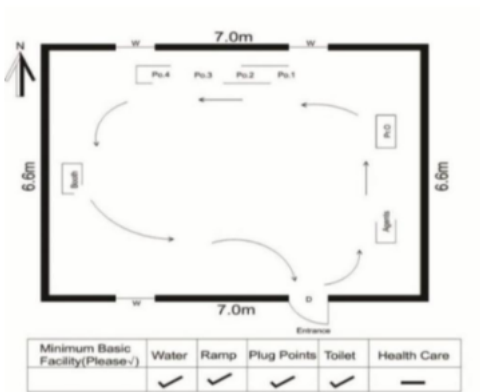

Google Map View

Polling Station Building Front View

Polling Station Front View

Elevation

Elevation

Cad View

Key MAP View

1	WRK1214188	பெயர் : பாலசுப்பிரமணியம் - தந்தையின் பெயர்: பக்கிரித் தேவர் - வீட்டு எண் : 1 வயது : 66 பாலினம் : ஆண்	Photo is available	2	WRK1214196	பெயர் : வசந்தி - கணவர் பெயர்: பாலசுப்பிரமணியம் - வீட்டு எண் : 1 வயது : 66 பாலினம் : பெண்	Photo is available	3	YLJ0083477	பெயர் : மாணிக்கவாசகம் தந்தையின் பெயர்: கோவிந்தசாமி வீட்டு எண் : 1 வயது : 47 பாலினம் : ஆண்	Photo is available
4	WRK1057678	பெயர் : பாலமுருகன் - தந்தையின் பெயர்: இராமலிங்கம் - வீட்டு எண் : 1 வயது : 42 பாலினம் : ஆண்	Photo is available	5	WRK1057488	பெயர் : வசந்தி - கணவர் பெயர்: பலமுருகன் - வீட்டு எண் : 1 வயது : 37 பாலினம் : பெண்	Photo is available	6	YLJ0622365	பெயர் : ராஜேஷ்வரி கணவர் பெயர்: மாணிக்கவாசகம் வீட்டு எண் : 1 வயது : 35 பாலினம் : பெண்	Photo is available
7	WRK3825593	பெயர் : கார்த்திகேயன் பா தந்தையின் பெயர்: பாலமுருகன் வீட்டு எண் : 1 வயது : 19 பாலினம் : ஆண்	Photo is available	8	WRK2240919	பெயர் : கமலவேணி கணவர் பெயர்: சின்னையன் வீட்டு எண் : 1/1 வயது : 71 பாலினம் : பெண்	Photo is available	9	WRK0675835	பெயர் : பூங்கொடி - கணவர் பெயர்: நாகராஜ் - வீட்டு எண் : 1-1 வயது : 43 பாலினம் : பெண்	Photo is available
10	WRK0385328	பெயர் : நந்தகுமார் - தந்தையின் பெயர்: பழனிசாமி - வீட்டு எண் : 1-1 வயது : 39 பாலினம் : ஆண்	Photo is available	11	WRK3179207	பெயர் : சந்தோஷ் குமார் தந்தையின் பெயர்: சீனிவாசன் வீட்டு எண் : 1/2 வயது : 26 பாலினம் : ஆண்	Photo is available	12	WRK3873726	பெயர் : ஆஷ்வின் ம தந்தையின் பெயர்: மது வீட்டு எண் : 1/2ஏ வயது : 21 பாலினம் : ஆண்	Photo is available
13	WRK3671393	பெயர் : அர்ஷல் தாயின் பெயர்: ஸிஸிலி ஸிஸிலி வீட்டு எண் : 1/2ஏ, குகமமபாளையம் வயது : 24 பாலினம் : ஆண்	Photo is available	14	WRK2053635	பெயர் : ராஜ் தந்தையின் பெயர்: லாசர் வீட்டு எண் : 1/2 பி வயது : 66 பாலினம் : ஆண்	Photo is available	15	WRK2053601	பெயர் : பூமணி கணவர் பெயர்: ராஜ் வீட்டு எண் : 1/2 பி வயது : 64 பாலினம் : பெண்	Photo is available
16	WRK1214386	பெயர் : ஜெயக்குமார் - தந்தையின் பெயர்: சுகுமாரன் - வீட்டு எண் : 1-2D வயது : 46 பாலினம் : ஆண்	Photo is available	17	WRK1214394	பெயர் : சத்யபாமா ஜெ கணவர் பெயர்: ஜெயக்குமார் - வீட்டு எண் : 1-2D வயது : 45 பாலினம் : பெண்	Photo is available	18	WRK1537042	பெயர் : சதீஷ்குமார் - தந்தையின் பெயர்: சீனிவாசன் - வீட்டு எண் : 1-2E வயது : 29 பாலினம் : ஆண்	Photo is available
19	WRK3750742	பெயர் : நாகராஜ் தந்தையின் பெயர்: சின்னசாமி வீட்டு எண் : 1/2எஃப்(9) வயது : 61 பாலினம் : ஆண்	Photo is available	20	WRK3753480	பெயர் : சரஸ்வதி கணவர் பெயர்: நாகராஜ் வீட்டு எண் : 1/2எஃப்(9) வயது : 57 பாலினம் : பெண்	Photo is available	21	WRK1536986	பெயர் : பவுல் ராஜ் - தந்தையின் பெயர்: ஜெயநாதன் - வீட்டு எண் : 1-3 வயது : 55 பாலினம் : ஆண்	Photo is available
22	DHH3973021	பெயர் : ஆனந்தராஜ் - தந்தையின் பெயர்: அரப்புலி - வீட்டு எண் : 1-3 வயது : 48 பாலினம் : ஆண்	Photo is available	23	DHH3973005	பெயர் : பத்மபிரியா - கணவர் பெயர்: ஆனந்தராஜ் - வீட்டு எண் : 1-3 வயது : 47 பாலினம் : பெண்	Photo is available	24	WRK1962174	பெயர் : அசோக் - தந்தையின் பெயர்: ஆனந்தராஜ் - வீட்டு எண் : 1-3 வயது : 27 பாலினம் : ஆண்	Photo is available
25	WRK3142015	பெயர் : தனுஷ்யா தந்தையின் பெயர்: ஆனந்தராஜ் வீட்டு எண் : 1/3 வயது : 25 பாலினம் : பெண்	Photo is available	26	WRK3858438	பெயர் : தமிழ் செல்வன் பி தந்தையின் பெயர்: பால்ராஜ் ஜே வீட்டு எண் : 1-3 வயது : 21 பாலினம் : ஆண்	Photo is available	27	WRK3452315	பெயர் : லட்சுமி கணவர் பெயர்: மாரிமுத்து வீட்டு எண் : 1/3 வயது : 58 பாலினம் : பெண்	Photo is available
28	WRK0385617	பெயர் : வெற்றிவேல் - தந்தையின் பெயர்: சுடலைமணி - வீட்டு எண் : 1-3A வயது : 47 பாலினம் : ஆண்	Photo is available	29	WRK1537059	பெயர் : ராஜேஸ்வரி - கணவர் பெயர்: வெற்றிவேல் - வீட்டு எண் : 1-3A வயது : 41 பாலினம் : பெண்	Photo is available	30	WRK1962091	பெயர் : தங்கம் - கணவர் பெயர்: பிரகதீஸ்வரன் - வீட்டு எண் : 1-4 வயது : 56 பாலினம் : பெண்	Photo is available