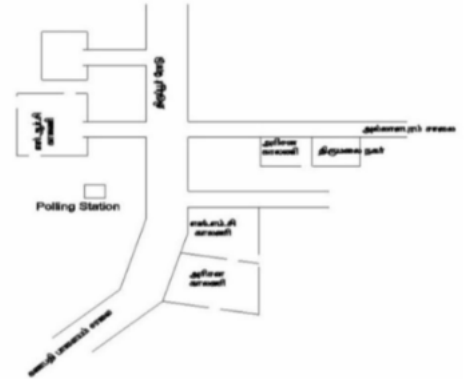

Key MAP View