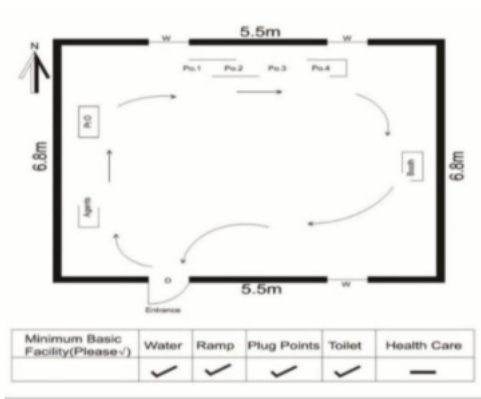

Google Map View

Polling Station Building Front View

Polling Station Front View

Cad View

Key MAP View

1 பெயர் : கனிக் குமார் - தந்தையின் பெயர்: முத்துச்சாமிக்கவுண்டர் - வீட்டு எண் : 1E வயது : 49 பாலினம் : ஆண்	WRK2418275 Photo is available	2 பெயர் : கார்த்திக் - தந்தையின் பெயர்: முருகேசன் - வீட்டு எண் : 1E வயது : 40 பாலினம் : ஆண்	WRK1029750 Photo is available	3 பெயர் : காயத்திரி - கணவர் பெயர்: சக்தி - வீட்டு எண் : 2- வயது : 32 பாலினம் : பெண்	WRK1714260 Photo is available
4 பெயர் : நாகராஜ் தந்தையின் பெயர்: சிங்காரம் வீட்டு எண் : 2/5 வயது : 27 பாலினம் : ஆண்	WRK2160463 Photo is available	5 பெயர் : யோனாஸ் - தந்தையின் பெயர்: ராயப்பன் - வீட்டு எண் : 2-7 வயது : 58 பாலினம் : ஆண்	WRK1215094 Photo is available	6 பெயர் : ஜீவானந்தம் - தந்தையின் பெயர்: முருகேசன் - வீட்டு எண் : 2-7 வயது : 37 பாலினம் : ஆண்	WRK0623231 Photo is available
7 பெயர் : தீபக் ம தந்தையின் பெயர்: மனோகரன் வீட்டு எண் : 2/23 வயது : 21 பாலினம் : ஆண்	WRK3721602 Photo is available	8 பெயர் : ராமேஸ்வரி - கணவர் பெயர்: நாகராஜ் - வீட்டு எண் : 2-32 வயது : 41 பாலினம் : பெண்	WRK0677005 Photo is available	9 பெயர் : பூமிநாதன் - தந்தையின் பெயர்: ராமச்சந்திரன் - வீட்டு எண் : 2-41 வயது : 46 பாலினம் : ஆண்	WRK0914481 Photo is available
10 பெயர் : லீலாவதி - கணவர் பெயர்: பூமிநாதன் - வீட்டு எண் : 2-41 வயது : 45 பாலினம் : பெண்	WRK0914457 Photo is available	11 பெயர் : தர்ஷினி பூ பூமிநாதன் ரா தந்தையின் பெயர்: பூமிநாதன் ரா வீட்டு எண் : 2/41 வயது : 20 பாலினம் : பெண்	WRK3868916 Photo is available	12 பெயர் : விக்னேஷ்வரன் - தந்தையின் பெயர்: மீனாட்சிசுந்தரம் - வீட்டு எண் : 2-42 வயது : 33 பாலினம் : ஆண்	WRK1375476 Photo is available
13 பெயர் : வள்ளியம்மாள் - கணவர் பெயர்: சிவலிங்கம் - வீட்டு எண் : 2-43b வயது : 76 பாலினம் : பெண்	WRK1962638 Photo is available	14 பெயர் : தனியாழ் தாயின் பெயர்: மீனாட்சி வீட்டு எண் : 2/47 ஓ வயது : 21 பாலினம் : பெண்	WRK3561875 Photo is available	15 பெயர் : மாணிக்கம் - தந்தையின் பெயர்: நாகப்பசெட்டியார் - வீட்டு எண் : 2-70 வயது : 82 பாலினம் : ஆண்	WRK1375484 Photo is available
16 பெயர் : மீனாம்பிகா - தந்தையின் பெயர்: நடராஜ் - வீட்டு எண் : 2-70 வயது : 29 பாலினம் : பெண்	WRK1537778 Photo is available	17 பெயர் : மயில்வாகணன் - தந்தையின் பெயர்: பாலசுப்பிரமணியம் - வீட்டு எண் : 2-74 வயது : 61 பாலினம் : ஆண்	WRK0385476 Photo is available	18 பெயர் : விஜயா - கணவர் பெயர்: மயில்வாகணன் - வீட்டு எண் : 2-74 வயது : 54 பாலினம் : பெண்	WRK0385484 Photo is available
19 பெயர் : பிரியதர்ஷினி - தந்தையின் பெயர்: மயில்வாகணன் - வீட்டு எண் : 2-74 வயது : 28 பாலினம் : பெண்	WRK1714328 Photo is available	20 பெயர் : ஈஸ்வரன் - தந்தையின் பெயர்: ராமசாமிகவுண்டர் - வீட்டு எண் : 2/81 வயது : 53 பாலினம் : ஆண்	WRK2418481 Photo is available	21 பெயர் : சங்கர் - தாயின் பெயர்: விஜயா - வீட்டு எண் : 2-88 வயது : 37 பாலினம் : ஆண்	WRK0387878 Photo is available
22 பெயர் : புவனேஸ்வரி - தந்தையின் பெயர்: ஹரிகரன் - வீட்டு எண் : 2-88 வயது : 37 பாலினம் : பெண்	WRK0388009 Photo is available	23 பெயர் : மாரிமுத்து தந்தையின் பெயர்: தங்கேஷ்வரன் வீட்டு எண் : 2-88/ வயது : 21 பாலினம் : ஆண்	WRK366831 Photo is available	24 பெயர் : பத்மாவதி - கணவர் பெயர்: குமாரசாமி - வீட்டு எண் : 2-90 வயது : 62 பாலினம் : பெண்	WRK0388934 Photo is available
25 பெயர் : சித்ரா - தந்தையின் பெயர்: பரமசிவம் - வீட்டு எண் : 2-90 வயது : 36 பாலினம் : பெண்	WRK0388942 Photo is available	26 பெயர் : விஜயா - கணவர் பெயர்: சுந்தரம் - வீட்டு எண் : 2-94 வயது : 61 பாலினம் : பெண்	WRK0388439 Photo is available	27 பெயர் : வீரபத்ரன் தந்தையின் பெயர்: முருகேசன் வீட்டு எண் : 2/95 வயது : 24 பாலினம் : ஆண்	WRK3094752 Photo is available
28 பெயர் : சிவா குமார் தந்தையின் பெயர்: தண்டபாணி வீட்டு எண் : 2/97 வயது : 47 பாலினம் : ஆண்	WRK3055456 Photo is available	29 பெயர் : தினகரன் - தந்தையின் பெயர்: சண்முகசுந்தரம் - வீட்டு எண் : 2-99 வயது : 35 பாலினம் : ஆண்	WRK0387464 Photo is available	30 பெயர் : சிவப்பிரகாஷ் தந்தையின் பெயர்: ராமசாமி - வீட்டு எண் : 2-102 வயது : 34 பாலினம் : ஆண்	WRK1962679 Photo is available