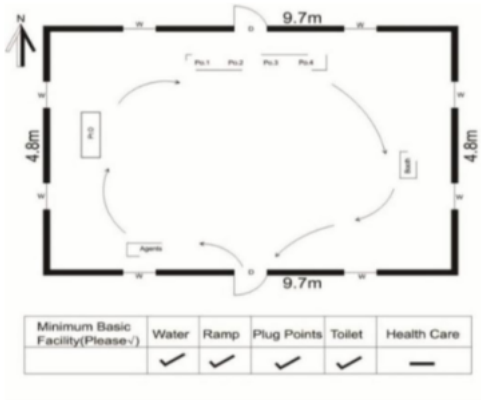

Google Map View

Polling Station Building Front View

Polling Station Front View

Cad View

Key MAP View

1 பெயர் : பவித்ரா - தந்தையின் பெயர்: பொன்னுச்சாமி - வீட்டு எண் : 1 வயது : 34 பாலினம் : பெண் Photo is available	WRK1058692	2 பெயர் : திவ்யாபாரதி - தந்தையின் பெயர்: பொன்னுச்சாமி - வீட்டு எண் : 1 வயது : 30 பாலினம் : பெண் Photo is available	WRK1058940	3 பெயர் : கோகுலகிருஷ்ணன் - தந்தையின் பெயர்: கண்ணப்பன் - வீட்டு எண் : 1a வயது : 29 பாலினம் : ஆண் Photo is available	WRK2024131
4 பெயர் : கண்ணப்பன் - தந்தையின் பெயர்: நாச்சிமுத்துக்கவுண்டர் - வீட்டு எண் : 1E வயது : 56 பாலினம் : ஆண் Photo is available	DHH6012744	5 பெயர் : சசிரேகா - கணவர் பெயர்: முத்துசாமி - வீட்டு எண் : 1E வயது : 44 பாலினம் : பெண் Photo is available	DHH5935671	6 பெயர் : குமரவிக்கனேஷ் தந்தையின் பெயர்: சிவராஜ் வீட்டு எண் : 2/4 வயது : 23 பாலினம் : ஆண் Photo is available	WRK3414554
7 பெயர் : ராமசந்திரன் - தந்தையின் பெயர்: ராமன் - வீட்டு எண் : 2-7 வயது : 65 பாலினம் : ஆண் Photo is available	WRK1215946	8 பெயர் : முத்துசாமி - தந்தையின் பெயர்: ராமச்சந்திரன் - வீட்டு எண் : 2-7 வயது : 38 பாலினம் : ஆண் Photo is available	WRK1216282	9 பெயர் : பழனிசாமி - தந்தையின் பெயர்: முருகன் - வீட்டு எண் : 2-7 வயது : 37 பாலினம் : ஆண் Photo is available	WRK1216290
10 பெயர் : சிவகாமி இதரர் பெயர்: சித்ரா வீட்டு எண் : 2/32 வயது : 66 பாலினம் : பெண் Photo is available	WRK3056082	11 பெயர் : சுரேஷ் இதரர் பெயர்: வென்னிலா வீட்டு எண் : 2/53 வயது : 47 பாலினம் : ஆண் Photo is available	WRK3248481	12 பெயர் : வென்னிலா கணவர் பெயர்: சுரேஷ் வீட்டு எண் : 2/53 வயது : 43 பாலினம் : பெண் Photo is available	WRK3248473
13 பெயர் : வாசுகி - கணவர் பெயர்: கலைச்செல்வன் - வீட்டு எண் : 2-66 வயது : 54 பாலினம் : பெண் Photo is available	WRK0914952	14 பெயர் : குணநந்தினி - தந்தையின் பெயர்: கலைச்செல்வன் - வீட்டு எண் : 2-66 வயது : 31 பாலினம் : பெண் Photo is available	WRK1058585	15 பெயர் : மோகன் தந்தையின் பெயர்: ரவி வீட்டு எண் : 2/66 வயது : 25 பாலினம் : ஆண் Photo is available	WRK3086519
16 பெயர் : ஜவஹர் - தந்தையின் பெயர்: பழனிச்சாமி - வீட்டு எண் : 2-97 வயது : 27 பாலினம் : ஆண் Photo is available	WRK1962877	17 பெயர் : வசந்தி - கணவர் பெயர்: கோவிந்தசாமி - வீட்டு எண் : 2-98 வயது : 63 பாலினம் : பெண் Photo is available	WRK1058734	18 பெயர் : பாலசுப்பிரமணி - தந்தையின் பெயர்: பாஸ்கர் - வீட்டு எண் : 2-98 வயது : 32 பாலினம் : ஆண் Photo is available	WRK1538230
19 பெயர் : வினோதகுமார் - தந்தையின் பெயர்: தங்கராஜ் - வீட்டு எண் : 2-98 வயது : 32 பாலினம் : ஆண் Photo is available	WRK1058957	S 20 பெயர் : மலர்விழி - கணவர் பெயர்: கார்த்திகேயன் - வீட்டு எண் : 2-112 வயது : 31 பாலினம் : பெண் Photo is available	WRK1059112	21 பெயர் : தீனாதயாளன் - தந்தையின் பெயர்: வெங்கடாசலம் - வீட்டு எண் : 2-132 வயது : 31 பாலினம் : ஆண் Photo is available	WRK1058551
22 பெயர் : சுப்பிரமணியன் - தந்தையின் பெயர்: ரங்கசாமி - வீட்டு எண் : 2-147 வயது : 67 பாலினம் : ஆண் Photo is available	WRK1059153	23 பெயர் : ராஜேந்திரன் - தந்தையின் பெயர்: ராமன் - வீட்டு எண் : 2-147 வயது : 67 பாலினம் : ஆண் Photo is available	WRK1216274	24 பெயர் : கலமணி தந்தையின் பெயர்: தண்டபாணி வீட்டு எண் : 2/147 வயது : 52 பாலினம் : பெண் Photo is available	WRK3056124
25 பெயர் : முனியாண்டி - தந்தையின் பெயர்: முத்துராக்கு - வீட்டு எண் : 2-147 வயது : 49 பாலினம் : ஆண் Photo is available	WRK1538263	26 பெயர் : சரஸ்வதி தந்தையின் பெயர்: ஆறுமுகம் வீட்டு எண் : 2/147 வயது : 41 பாலினம் : பெண் Photo is available	WRK3349461	27 பெயர் : கலைச்செல்வி - கணவர் பெயர்: முனியாண்டி - வீட்டு எண் : 2-147 வயது : 40 பாலினம் : பெண் Photo is available	WRK1538271
28 பெயர் : தீபா கணவர் பெயர்: ஈஸ்வரமூர்த்தி வீட்டு எண் : 2/147 வயது : 37 பாலினம் : பெண் Photo is available	WRK2158954	29 பெயர் : பார்த்திபன் தந்தையின் பெயர்: தண்டபாணி வீட்டு எண் : 2/147 வயது : 34 பாலினம் : ஆண் Photo is available	WRK3056140	30 பெயர் : சூரியாபிரியா - கணவர் பெயர்: மணிகண்டன் - வீட்டு எண் : 2-147 வயது : 33 பாலினம் : பெண் Photo is available	WRK1216142