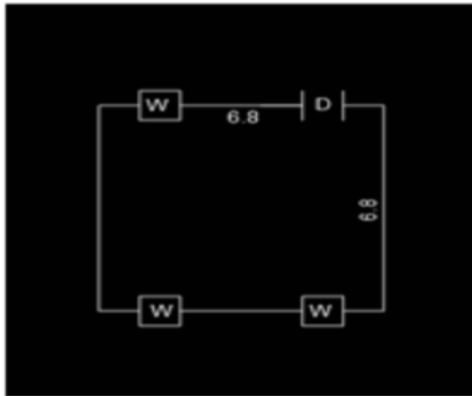

Google Map View

Polling Station Building Front View

Polling Station Front View

Cad View

Key MAP View

1 பெயர் : கல்யாணசுந்தரம் - தந்தையின் பெயர்: ராமசாமி - வீட்டு எண் : 1E வயது : 76 பாலினம் : ஆண்	WRK1058809 Photo is available	2 பெயர் : சாரதா - கணவர் பெயர்: கல்யாணசுந்தரம் - வீட்டு எண் : 1E வயது : 58 பாலினம் : பெண்	WRK1059203 Photo is available	3 பெயர் : விஜயா - கணவர் பெயர்: முருகேசன் - வீட்டு எண் : 1E வயது : 49 பாலினம் : பெண்	WRK1058833 Photo is available
S 4 பெயர் : செல்வன் நந்தகோபால் தந்தையின் பெயர்: நந்தகோபால் - வீட்டு எண் : 1a வயது : 44 பாலினம் : ஆண்	WRK1714427 Photo is available	5 பெயர் : சதீசுகுமார் - தந்தையின் பெயர்: நாகலிங்கம் - வீட்டு எண் : 1E வயது : 32 பாலினம் : ஆண்	WRK1058502 Photo is available	6 பெயர் : முனிச்சாமி - தந்தையின் பெயர்: பால்ச்சாமி - வீட்டு எண் : 1#/2-739சி வயது : 46 பாலினம் : ஆண்	WRK1058841 Photo is available
7 பெயர் : விஜயா - கணவர் பெயர்: குணசேகரன் - வீட்டு எண் : 2 வயது : 71 பாலினம் : பெண்	WRK1215730 Photo is available	8 பெயர் : மாணிக்கம் - தந்தையின் பெயர்: மாரியப்ப கவுண்டர் - வீட்டு எண் : 2 வயது : 63 பாலினம் : ஆண்	WRK1215698 Photo is available	9 பெயர் : சுந்தரமான் - கணவர் பெயர்: ராஜேந்திரன் - வீட்டு எண் : 2 வயது : 58 பாலினம் : பெண்	WRK1215623 Photo is available
10 பெயர் : சகுந்தலா - கணவர் பெயர்: சென்னியப்பன் - வீட்டு எண் : 2 வயது : 49 பாலினம் : பெண்	WRK1215821 Photo is available	S 11 பெயர் : மங்கம்மாள் - கணவர் பெயர்: ஜெயராமன் - வீட்டு எண் : 2 வயது : 43 பாலினம் : பெண்	WRK1215680 Photo is available	12 பெயர் : சாந்தாமணி - கணவர் பெயர்: குமரேசன் - வீட்டு எண் : 2 வயது : 43 பாலினம் : பெண்	WRK1215805 Photo is available
13 பெயர் : மணிகண்டன் - தந்தையின் பெயர்: குணசேகரன் - வீட்டு எண் : 2 வயது : 41 பாலினம் : ஆண்	WRK1215656 Photo is available	14 பெயர் : ஜெகதீசு குமார் - தந்தையின் பெயர்: ராஜேந்திரன் - வீட்டு எண் : 2 வயது : 38 பாலினம் : ஆண்	WRK1215615 Photo is available	15 பெயர் : மணிமேகலை - கணவர் பெயர்: தர்மராஜ் - வீட்டு எண் : 2 வயது : 36 பாலினம் : பெண்	WRK1215672 Photo is available
16 பெயர் : முனிஸ்வரன் - தந்தையின் பெயர்: பாண்டி - வீட்டு எண் : 2 வயது : 36 பாலினம் : ஆண்	WRK1215763 Photo is available	17 பெயர் : ரேவதி - தந்தையின் பெயர்: முத்துசாமி - வீட்டு எண் : 2 வயது : 32 பாலினம் : பெண்	WRK1215607 Photo is available	18 பெயர் : ர வசந்த் குமார் தந்தையின் பெயர்: ரவி - வீட்டு எண் : 2 வயது : 32 பாலினம் : ஆண்	WRK1215714 Photo is available
19 பெயர் : கவிதா மணி - கணவர் பெயர்: முனிஸ்வரன் - வீட்டு எண் : 2 வயது : 31 பாலினம் : பெண்	WRK1215557 Photo is available	20 பெயர் : பலராம் - தந்தையின் பெயர்: முத்துரத்தினம் - வீட்டு எண் : 2 வயது : 30 பாலினம் : ஆண்	WRK1215631 Photo is available	21 பெயர் : கீர்த்தனா - கணவர் பெயர்: ரங்கராஜ் - வீட்டு எண் : 2 வயது : 30 பாலினம் : பெண்	WRK1215649 Photo is available
22 பெயர் : பூங்கோதை - தந்தையின் பெயர்: முருகேசன் வீட்டு எண் : 2 வயது : 30 பாலினம் : பெண்	WRK1215771 Photo is available	23 பெயர் : கனி மொழி - கணவர் பெயர்: பழனிசாமி - வீட்டு எண் : 2-7 வயது : 34 பாலினம் : பெண்	WRK1216399 Photo is available	24 பெயர் : சரஸ்வதி தந்தையின் பெயர்: பாலகிருஷ்ணன் வீட்டு எண் : 2/33, வயது : 40 பாலினம் : பெண்	WRK3699790 Photo is available
25 பெயர் : செந்தில் குமார் - தந்தையின் பெயர்: வெங்கடாசலம் - வீட்டு எண் : 2-48 வயது : 47 பாலினம் : ஆண்	WRK1058619 Photo is available	26 பெயர் : பழனிசாமி - தந்தையின் பெயர்: மனோகரன் - வீட்டு எண் : 2-69 வயது : 35 பாலினம் : ஆண்	WRK0676676 Photo is available	27 பெயர் : ஆஷிகா தந்தையின் பெயர்: குருசாமி வீட்டு எண் : 2/94 (4) வயது : 21 பாலினம் : பெண்	WRK3468618 Photo is available
28 பெயர் : சந்திரகுமார் - தந்தையின் பெயர்: கோபாலகிருஷ்ணன் - வீட்டு எண் : 2-147 வயது : 53 பாலினம் : ஆண்	WRK1824143 Photo is available	29 பெயர் : ரமேஷ் - தந்தையின் பெயர்: மாகாளி - வீட்டு எண் : 2-147 வயது : 45 பாலினம் : ஆண்	WRK1059187 Photo is available	30 பெயர் : சிவரஞ்சனி - கணவர் பெயர்: சந்திரகுமார் - வீட்டு எண் : 2-147 வயது : 42 பாலினம் : பெண்	WRK1824200 Photo is available