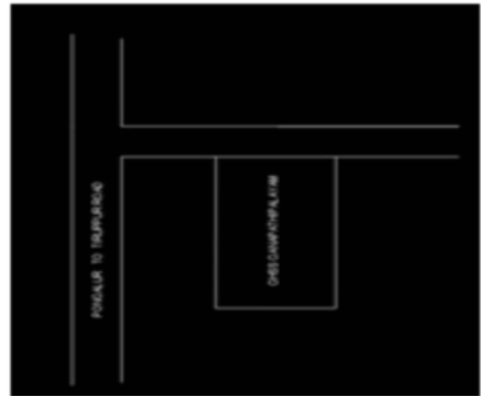

Google Map View

Polling Station Building Front View

Polling Station Front View

Cad View

Key MAP View

1 பெயர் : கல்யாணசுந்தரம் - தந்தையின் பெயர்: ராமசாமி - வீட்டு எண் : 1E வயது : 76 பாலினம் : ஆண்	WRK1058809 Photo is available	2 பெயர் : சாரதா - கணவர் பெயர்: கல்யாணசுந்தரம் - வீட்டு எண் : 1E வயது : 58 பாலினம் : பெண்	WRK1059203 Photo is available	3 பெயர் : விஜயா - கணவர் பெயர்: முருகேசன் - வீட்டு எண் : 1E வயது : 49 பாலினம் : பெண்	WRK1058833 Photo is available
S 4 பெயர் : செல்வன் நந்தகோபால் தந்தையின் பெயர்: நந்தகோபால் - வீட்டு எண் : 1a வயது : 44 பாலினம் : ஆண்	WRK1714427 Photo is available	5 பெயர் : சதீசுகுமார் - தந்தையின் பெயர்: நாகலிங்கம் - வீட்டு எண் : 1E வயது : 32 பாலினம் : ஆண்	WRK1058502 Photo is available	6 பெயர் : முனிச்சாமி - தந்தையின் பெயர்: பால்ச்சாமி - வீட்டு எண் : 1#/2-739சி வயது : 46 பாலினம் : ஆண்	WRK1058841 Photo is available
7 பெயர் : விஜயா - கணவர் பெயர்: குணசேகரன் - வீட்டு எண் : 2 வயது : 71 பாலினம் : பெண்	WRK1215730 Photo is available	8 பெயர் : மாணிக்கம் - தந்தையின் பெயர்: மாரியப்ப கவுண்டர் - வீட்டு எண் : 2 வயது : 63 பாலினம் : ஆண்	WRK1215698 Photo is available	9 பெயர் : சுந்தரமான் - கணவர் பெயர்: ராஜேந்திரன் - வீட்டு எண் : 2 வயது : 58 பாலினம் : பெண்	WRK1215623 Photo is available
10 பெயர் : சகுந்தலா - கணவர் பெயர்: சென்னியப்பன் - வீட்டு எண் : 2 வயது : 49 பாலினம் : பெண்	WRK1215821 Photo is available	S 11 பெயர் : மங்கம்மாள் - கணவர் பெயர்: ஜெயராமன் - வீட்டு எண் : 2 வயது : 43 பாலினம் : பெண்	WRK1215680 Photo is available	12 பெயர் : சாந்தாமணி - கணவர் பெயர்: குமரேசன் - வீட்டு எண் : 2 வயது : 43 பாலினம் : பெண்	WRK1215805 Photo is available
13 பெயர் : மணிகண்டன் - தந்தையின் பெயர்: குணசேகரன் - வீட்டு எண் : 2 வயது : 41 பாலினம் : ஆண்	WRK1215656 Photo is available	14 பெயர் : ஜெகதீசு குமார் - தந்தையின் பெயர்: ராஜேந்திரன் - வீட்டு எண் : 2 வயது : 38 பாலினம் : ஆண்	WRK1215615 Photo is available	15 பெயர் : மணிமேகலை - கணவர் பெயர்: தர்மராஜ் - வீட்டு எண் : 2 வயது : 36 பாலினம் : பெண்	WRK1215672 Photo is available
16 பெயர் : முனிஸ்வரன் - தந்தையின் பெயர்: பாண்டி - வீட்டு எண் : 2 வயது : 36 பாலினம் : ஆண்	WRK1215763 Photo is available	17 பெயர் : ரேவதி - தந்தையின் பெயர்: முத்துசாமி - வீட்டு எண் : 2 வயது : 32 பாலினம் : பெண்	WRK1215607 Photo is available	18 பெயர் : ர வசந்த் குமார் தந்தையின் பெயர்: ரவி - வீட்டு எண் : 2 வயது : 32 பாலினம் : ஆண்	WRK1215714 Photo is available
19 பெயர் : கவிதா மணி - கணவர் பெயர்: முனிஸ்வரன் - வீட்டு எண் : 2 வயது : 31 பாலினம் : பெண்	WRK1215557 Photo is available	20 பெயர் : பலராம் - தந்தையின் பெயர்: முத்துரத்தினம் - வீட்டு எண் : 2 வயது : 30 பாலினம் : ஆண்	WRK1215631 Photo is available	21 பெயர் : கீர்த்தனா - கணவர் பெயர்: ரங்கராஜ் - வீட்டு எண் : 2 வயது : 30 பாலினம் : பெண்	WRK1215649 Photo is available
22 பெயர் : பூங்கோதை - தந்தையின் பெயர்: முருகேசன் வீட்டு எண் : 2 வயது : 30 பாலினம் : பெண்	WRK1215771 Photo is available	23 பெயர் : கனி மொழி - கணவர் பெயர்: பழனிசாமி - வீட்டு எண் : 2-7 வயது : 34 பாலினம் : பெண்	WRK1216399 Photo is available	24 பெயர் : சரஸ்வதி தந்தையின் பெயர்: பாலகிருஷ்ணன் வீட்டு எண் : 2/33, வயது : 40 பாலினம் : பெண்	WRK3699790 Photo is available
25 பெயர் : செந்தில் குமார் - தந்தையின் பெயர்: வெங்கடாசலம் - வீட்டு எண் : 2-48 வயது : 47 பாலினம் : ஆண்	WRK1058619 Photo is available	26 பெயர் : பழனிசாமி - தந்தையின் பெயர்: மனோகரன் - வீட்டு எண் : 2-69 வயது : 35 பாலினம் : ஆண்	WRK0676676 Photo is available	27 பெயர் : ஆஷிகா தந்தையின் பெயர்: குருசாமி வீட்டு எண் : 2/94 (4) வயது : 21 பாலினம் : பெண்	WRK3468618 Photo is available
28 பெயர் : சந்திரகுமார் - தந்தையின் பெயர்: கோபாலகிருஷ்ணன் - வீட்டு எண் : 2-147 வயது : 53 பாலினம் : ஆண்	WRK1824143 Photo is available	29 பெயர் : ரமேஷ் - தந்தையின் பெயர்: மாகாளி - வீட்டு எண் : 2-147 வயது : 45 பாலினம் : ஆண்	WRK1059187 Photo is available	30 பெயர் : சிவரஞ்சனி - கணவர் பெயர்: சந்திரகுமார் - வீட்டு எண் : 2-147 வயது : 42 பாலினம் : பெண்	WRK1824200 Photo is available