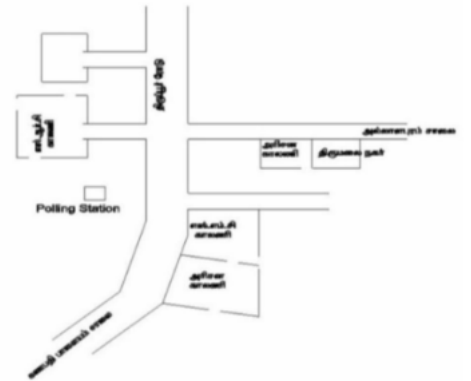

Key MAP View