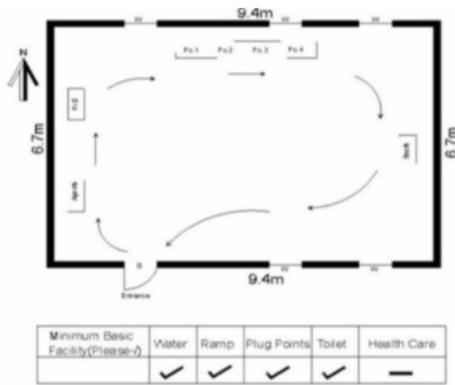

Google Map View

Polling Station Building Front View

Polling Station Front View

Cad View

Key MAP View

1 பெயர் : கா விஜயகுமாரி கணவர் பெயர்: கார்த்திகேயன் வீட்டு எண் : 1 வயது : 49 பாலினம் : பெண்	WRK3576931 Photo is available	2 பெயர் : சோனியா காந்தி கணவர் பெயர்: மிதுன் குமார் வீட்டு எண் : 1/443 வயது : 25 பாலினம் : பெண்	WRK3128741 Photo is available	3 பெயர் : உஷாராணி - கணவர் பெயர்: கோபிநாதன் - வீட்டு எண் : 1அ வயது : 60 பாலினம் : பெண்	DHH6007595 Photo is available
4 பெயர் : பழனிச்சாமி - தந்தையின் பெயர்: சுப்பன் - வீட்டு எண் : 2-24 வயது : 61 பாலினம் : ஆண்	WRK0915827 Photo is available	# 5 பெயர் : சேசவன் சே தந்தையின் பெயர்: சேகர் வீட்டு எண் : 2/308 வயது : 21 பாலினம் : ஆண்	WRK3491339 Photo is available	6 பெயர் : சீதை கணவர் பெயர்: பால்ராஜ் வீட்டு எண் : 2/31 வயது : 64 பாலினம் : பெண்	WRK3167723 Photo is available
7 பெயர் : கனி கணவர் பெயர்: பால்ராஜ் வீட்டு எண் : 2/31 வயது : 50 பாலினம் : பெண்	WRK3163508 Photo is available	8 பெயர் : செல்வி - கணவர் பெயர்: பாலசுப்பிரமணி - வீட்டு எண் : 2-46 வயது : 41 பாலினம் : பெண்	WRK0915819 Photo is available	9 பெயர் : மனோஜ் - தந்தையின் பெயர்: ஜெகநாதன் - வீட்டு எண் : 2/73 வயது : 23 பாலினம் : ஆண்	DHH6143275 Photo is available
10 பெயர் : தேவி - தந்தையின் பெயர்: கதிரேசன் - வீட்டு எண் : 2-97 வயது : 34 பாலினம் : பெண்	WRK1538685 Photo is available	11 பெயர் : சக்திவேல் - தந்தையின் பெயர்: நாகராஜ் - வீட்டு எண் : 2-112 வயது : 40 பாலினம் : ஆண்	WRK1824556 Photo is available	12 பெயர் : ஆர்த்தி தந்தையின் பெயர்: நடராஜன் வீட்டு எண் : 2/194 வயது : 26 பாலினம் : பெண்	WRK2120103 Photo is available
13 பெயர் : அந்தோனியம்மாள் கணவர் பெயர்: ஜான் நவராஜ் வீட்டு எண் : 2/201 வயது : 65 பாலினம் : பெண்	WRK3172293 Photo is available	14 பெயர் : சுபாஷினி தந்தையின் பெயர்: பழனிச்சாமி வீட்டு எண் : 2/206 வயது : 26 பாலினம் : பெண்	WRK2160232 Photo is available	15 பெயர் : மோகன்பாபு - தந்தையின் பெயர்: மாரப்பன் - வீட்டு எண் : 2-208 வயது : 34 பாலினம் : ஆண்	WRK0916494 Photo is available
16 பெயர் : ஈஸ்வரன் - தந்தையின் பெயர்: கிட்டுச்சாமி - வீட்டு எண் : 2-210 வயது : 34 பாலினம் : ஆண்	WRK0916486 Photo is available	17 பெயர் : நந்தகுமார் தந்தையின் பெயர்: மாரிமுத்து வீட்டு எண் : 2/212 வயது : 26 பாலினம் : ஆண்	WRK3172012 Photo is available	18 பெயர் : சரசாள் - கணவர் பெயர்: பழனிச்சாமி - வீட்டு எண் : 2-214 வயது : 52 பாலினம் : பெண்	WRK0915835 Photo is available
19 பெயர் : தினேஷ்குமார் தந்தையின் பெயர்: சண்முகம் வீட்டு எண் : 2/217 வயது : 23 பாலினம் : ஆண்	WRK3328242 Photo is available	20 பெயர் : பூபதி தந்தையின் பெயர்: சுப்பிரமணி வீட்டு எண் : 2/219 வயது : 33 பாலினம் : ஆண்	WRK3172194 Photo is available	21 பெயர் : ரமேஷ் - தந்தையின் பெயர்: ரங்கன் - வீட்டு எண் : 2-220 வயது : 32 பாலினம் : ஆண்	WRK0916874 Photo is available
22 பெயர் : ராஜேஷ்வரி கணவர் பெயர்: மேகநாதன் வீட்டு எண் : 2/220 வயது : 29 பாலினம் : பெண்	WRK3247921 Photo is available	23 பெயர் : விஜயலட்சுமி ச தந்தையின் பெயர்: சண்முகம் வீட்டு எண் : 2/223 வயது : 20 பாலினம் : பெண்	WRK3674918 Photo is available	24 பெயர் : சிதம்பரம் - தந்தையின் பெயர்: பாட்டான் - வீட்டு எண் : 2-226 வயது : 34 பாலினம் : ஆண்	WRK0916858 Photo is available
25 பெயர் : தங்கராஜ் - தந்தையின் பெயர்: கிட்டான் - வீட்டு எண் : 2-230 வயது : 39 பாலினம் : ஆண்	WRK0916619 Photo is available	26 பெயர் : பிருந்தா கணவர் பெயர்: ஆறுமுகம் வீட்டு எண் : 2/231 வயது : 35 பாலினம் : பெண்	WRK2160190 Photo is available	27 பெயர் : வடிவேல் - தந்தையின் பெயர்: ராஜு - வீட்டு எண் : 2-237 வயது : 46 பாலினம் : ஆண்	WRK0916999 Photo is available
28 பெயர் : ராஜேஸ்வரி - தந்தையின் பெயர்: சிவக்குமார் - வீட்டு எண் : 2-238 வயது : 51 பாலினம் : ஆண்	WRK1715010 Photo is available	29 பெயர் : கனகமணி - கணவர் பெயர்: ஆனந்தன் - வீட்டு எண் : 2-238 வயது : 35 பாலினம் : பெண்	WRK1538719 Photo is available	30 பெயர் : சிவகார்த்திகேயன் சி தந்தையின் பெயர்: சிவசங்கர் சி வீட்டு எண் : 2/238(24) வயது : 20 பாலினம் : ஆண்	WRK3675824 Photo is available