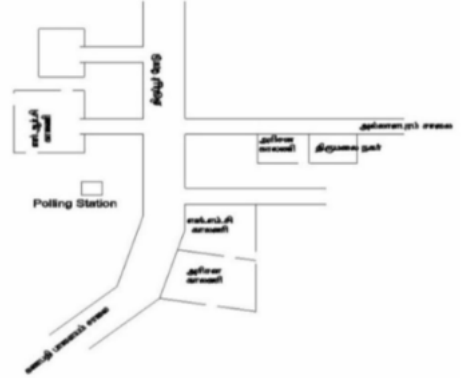

Google Map View

Polling Station Building Front View

Polling Station Front View

Cad View

Key MAP View

சட்டமன்றத் தொகுதியின் எண் மற்றும் பெயர் : 115-பல்லடம்
பிரிவு எண் மற்றும் பெயர் 1-கணபதிபாளையம் (வ.கி) மற்றும் (உஈ), ஸ்ரீநகர்