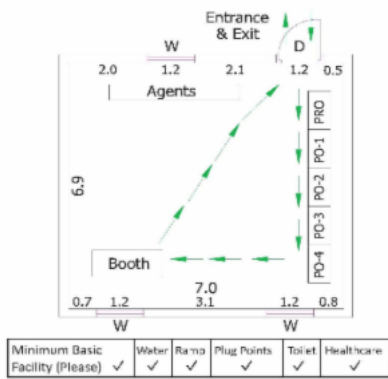

வாக்காளர் பதிவு அலுவலரின்  
கையொப்பம்

Nazri Naksha

Google Map View

Polling Station Building Front View

Polling Station Front View

Cad View

Key MAP View

சட்டமன்றத் தொகுதியின் எண் மற்றும் பெயர் : 116-சூலூர்  
பிரிவு எண் மற்றும் பெயர் 1-பட்டத்தரசியம்மன் கோயில் வீதி வார்டு எண் - 4