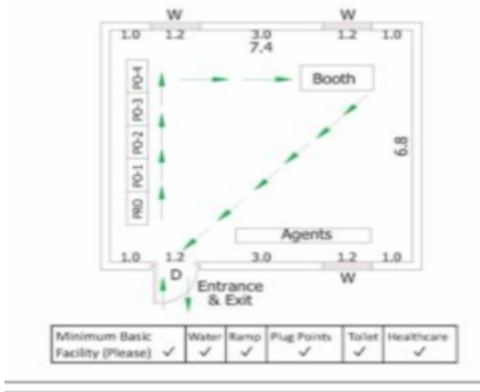

Google Map View

Polling Station Building Front View

Polling Station Front View

Cad View

Key MAP View

1 பெயர் : முகேஷ் தந்தையின் பெயர்: வெங்கடேஷ் வீட்டு எண் : 9/101/9 வயது : 24 பாலினம் : ஆண்	NHH3392404 Photo is available	2 பெயர் : முத்துக்குமாரசாமி - தந்தையின் பெயர்: மருதாச்சலம் - வீட்டு எண் : 8-101A வயது : 51 பாலினம் : ஆண்	NHH1669837 Photo is available	3 பெயர் : தென்றல் - கணவர் பெயர்: முத்துக்குமாரசாமி - வீட்டு எண் : 8-101A வயது : 43 பாலினம் : பெண்	NHH0715185 Photo is available
4 பெயர் : செந்தில்குமார் - தந்தையின் பெயர்: பழனிச்சாமி - வீட்டு எண் : 8-102 வயது : 43 பாலினம் : ஆண்	NHH1186717 Photo is available	5 பெயர் : தயாநிதி - தந்தையின் பெயர்: சந்தானகிருஷ்ணன் - வீட்டு எண் : 8-102 வயது : 29 பாலினம் : ஆண்	NHH1567536 Photo is available	6 பெயர் : ரம்பா - கணவர் பெயர்: செந்தில்குமார் - வீட்டு எண் : 8-102A வயது : 37 பாலினம் : பெண்	NHH0373498 Photo is available
7 பெயர் : அசோக் - தந்தையின் பெயர்: சந்தானகிருஷ்ணன் - வீட்டு எண் : 8-102I வயது : 30 பாலினம் : ஆண்	NHH1567742 Photo is available	8 பெயர் : கார்த்திக் குமார் - தந்தையின் பெயர்: மகுடஸ்வரன் - வீட்டு எண் : 8-103A வயது : 41 பாலினம் : ஆண்	NHH1566991 Photo is available	9 பெயர் : சரவணகுமார் - தந்தையின் பெயர்: மகுடஸ்வரன் - வீட்டு எண் : 8-103-A வயது : 29 பாலினம் : ஆண்	NHH1364834 Photo is available
10 பெயர் : மகுடஸ்வரன் - தந்தையின் பெயர்: மலையாண்டி செட்டியார் - வீட்டு எண் : 8-103-A-1 வயது : 75 பாலினம் : ஆண்	NHH1284447 Photo is available	11 பெயர் : சாரதிப்ரியா தந்தையின் பெயர்: பிரகாஷ் வீட்டு எண் : 8-103 ஏ3 வயது : 27 பாலினம் : பெண்	NHH2345403 Photo is available	12 பெயர் : சவிதா - தந்தையின் பெயர்: தேவராஜ் - வீட்டு எண் : 8/103ஈ வயது : 32 பாலினம் : பெண்	WFL0536045 Photo is available
13 பெயர் : லூர்துசாமி - தந்தையின் பெயர்: அந்தோணிசாமி - வீட்டு எண் : 8/103பி1 வயது : 46 பாலினம் : ஆண்	WOU0043521 Photo is available	14 பெயர் : சந்தனமேரி - கணவர் பெயர்: லூர்துசாமி வீட்டு எண் : 8/103பி1 வயது : 38 பாலினம் : பெண்	ISK0793166 Photo is available	15 பெயர் : ஜெனிப்பர் ஆ தந்தையின் பெயர்: ஆரோக்கியசாமி வீட்டு எண் : 8/103பி1 வயது : 20 பாலினம் : பெண்	NHH3609708 Photo is available
16 பெயர் : ஆ ஜான்சி பிரியா தந்தையின் பெயர்: ஆரோக்கியசாமி வீட்டு எண் : 8/103பி1 வயது : 19 பாலினம் : பெண்	NHH3734167 Photo is available	17 பெயர் : சுபத்ரா கணவர் பெயர்: சுப்பிரமணி - வீட்டு எண் : 8/103c வயது : 39 பாலினம் : பெண்	WWQ0050856 Photo is available	18 பெயர் : சுபாஷ் தாயின் பெயர்: சுபத்ரா வீட்டு எண் : 8/103சி வயது : 21 பாலினம் : ஆண்	NHH3606696 Photo is available
19 பெயர் : மாயாதேவி - தந்தையின் பெயர்: ஆறுமுகம் - வீட்டு எண் : 8-104 வயது : 44 பாலினம் : பெண்	NHH1054063 Photo is available	20 பெயர் : நாச்சிமுத்து தந்தையின் பெயர்: பழனியப்பன் வீட்டு எண் : 8/104 வயது : 39 பாலினம் : ஆண்	NHH3465853 Photo is available	21 பெயர் : சுதா - கணவர் பெயர்: சுப்பிரமணியன் - வீட்டு எண் : 8-104 வயது : 38 பாலினம் : பெண்	NHH0178269 Photo is available
22 பெயர் : லூர்துமேரிஸீமா - தந்தையின் பெயர்: பாஸ்டின் - வீட்டு எண் : 8/104 வயது : 38 பாலினம் : பெண்	YNK0173427 Photo is available	23 பெயர் : கற்பகம் - கணவர் பெயர்: சுந்தரமூர்த்தி - வீட்டு எண் : 8-104 வயது : 35 பாலினம் : பெண்	NHH0715193 Photo is available	24 பெயர் : மணிப்பிரகாசம் தந்தையின் பெயர்: மாணிக்கம் வீட்டு எண் : 8/104 வயது : 35 பாலினம் : ஆண்	NHH2424125 Photo is available
25 பெயர் : மணிஷா கணவர் பெயர்: நாச்சிமுத்து வீட்டு எண் : 8/104 வயது : 30 பாலினம் : பெண்	NHH3465846 Photo is available	26 பெயர் : ரதிகா கணவர் பெயர்: மணிப்பிரகாசம் வீட்டு எண் : 8/104 வயது : 27 பாலினம் : பெண்	NHH2424133 Photo is available	27 பெயர் : கார்த்திக்ராஜா தந்தையின் பெயர்: ஆறுமுகம் வீட்டு எண் : 8-104 வயது : 25 பாலினம் : ஆண்	NHH2299576 Photo is available
28 பெயர் : பிரபாகரன் - தந்தையின் பெயர்: தேவராஜன் - வீட்டு எண் : 8/104/1 வயது : 37 பாலினம் : ஆண்	NHH1559764 Photo is available	29 பெயர் : பிரியா ச கணவர் பெயர்: சசிக்குமார் வீட்டு எண் : 8/104-ஏ-6 வயது : 31 பாலினம் : பெண்	AQA0140574 Photo is available	30 பெயர் : உஷா தேவி - கணவர் பெயர்: குணசேகரன் - வீட்டு எண் : 8-104C வயது : 53 பாலினம் : பெண்	NHH1285014 Photo is available