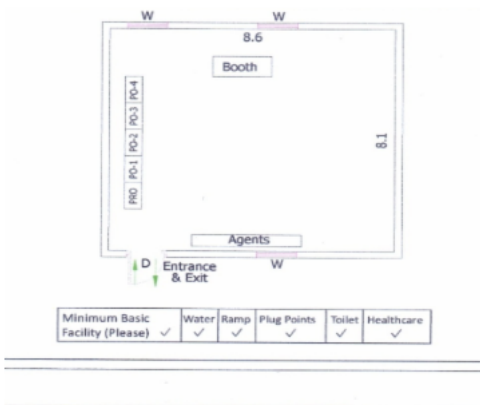

**Google Map View**

**Polling Station Building Front View**

**Polling Station Front View**

**Cad View**

**Key MAP View**

1 பெயர் : அன்ன பூஷ்பம் கணவர் பெயர் : சமுதரா பாண்டி வீட்டு எண் : 2/99/5 வயது : 45 பாலினம் : பெண்	NHH3285012 Photo is available	2 பெயர் : சிபி தந்தையின் பெயர்: பூபதி வீட்டு எண் : 2/115-1 வயது : 24 பாலினம் : ஆண்	NHH3226206 Photo is available	3 பெயர் : சரோஜினி கணவர் பெயர்: பாலசுப்பிரமணியம் - வீட்டு எண் : 2/131 9ஏ வயது : 63 பாலினம் : பெண்	NHH3116662 Photo is available
4 பெயர் : இசக்கிதூரை தந்தையின் பெயர்: சிதம்பரம் வீட்டு எண் : 4/116 - பீ6 நடு அரகூர் வயது : 27 பாலினம் : ஆண்	NHH3226123 Photo is available	5 பெயர் : சரவணன் - தந்தையின் பெயர்: ராமதாஸ் - வீட்டு எண் : 4/142 எஇ நந்தவனம் வயது : 57 பாலினம் : ஆண்	DHH3139136 Photo is available	6 பெயர் : கண்ணகி - கணவர் பெயர்: சீனிவாசன் - வீட்டு எண் : 4/195/5 பி2 வயது : 46 பாலினம் : பெண்	NHH0373993 Photo is available
7 பெயர் : சதீஷ்குமார் - தந்தையின் பெயர்: சண்முகம் - வீட்டு எண் : 5/2-11-ஏ-5 வயது : 46 பாலினம் : ஆண்	DHH1713627 Photo is available	8 பெயர் : துளசிமணி - கணவர் பெயர்: பழனிச்சாமி - வீட்டு எண் : 5/13 வயது : 62 பாலினம் : பெண்	NHH3115185 Photo is available	9 பெயர் : வேலுச்சாமி - தந்தையின் பெயர்: நஞ்சன் - வீட்டு எண் : 5/16 வயது : 59 பாலினம் : ஆண்	NHH0373829 Photo is available
10 பெயர் : துளசிமணி - கணவர் பெயர்: வேலுச்சாமி - வீட்டு எண் : 5/16 வயது : 43 பாலினம் : பெண்	NHH0373811 Photo is available	11 பெயர் : ரவிவர்மன் தந்தையின் பெயர்: செல்வராஜ் வீட்டு எண் : 5/24-1 வயது : 20 பாலினம் : ஆண்	NHH3594124 Photo is available	12 பெயர் : ஆறுமுகம் தந்தையின் பெயர்: அங்கப்பன் வீட்டு எண் : 5/28/3இ வயது : 81 பாலினம் : ஆண்	JRT4754073 Photo is available
13 பெயர் : காளியம்மாள் தந்தையின் பெயர்: மருதாசலம் வீட்டு எண் : 5/57 வயது : 22 பாலினம் : பெண்	NHH3421328 Photo is available	14 பெயர் : பெருமாள் வீ தந்தையின் பெயர்: வீரக்குமார் வீட்டு எண் : 5/62 வயது : 22 பாலினம் : ஆண்	NHH3564069 Photo is available	15 பெயர் : வெற்றி வேலன் தந்தையின் பெயர்: சிவராஜ் வீட்டு எண் : 5/72 வயது : 22 பாலினம் : ஆண்	NHH3421310 Photo is available
16 பெயர் : ராஜசேகர் தந்தையின் பெயர்: வைத்திலிங்கம் வீட்டு எண் : 5/82 வயது : 39 பாலினம் : ஆண்	TKJ0355248 Photo is available	17 பெயர் : கலையரசி கணவர் பெயர்: ராஜகுமார் வீட்டு எண் : 5/90 வயது : 41 பாலினம் : பெண்	IBC0091413 Photo is available	18 பெயர் : துரைசாமி - தந்தையின் பெயர்: அவனாசியப்பன் - வீட்டு எண் : 5/107ஜி வயது : 48 பாலினம் : ஆண்	DHH1453885 Photo is available
19 பெயர் : பிரனிதா.ஆ தாயின் பெயர்: ஜோதிமணி.த வீட்டு எண் : 5/120ஏ வயது : 23 பாலினம் : பெண்	NHH3284981 Photo is available	20 பெயர் : கபலீராஜா தந்தையின் பெயர்: ஈஸ்வரன் வீட்டு எண் : 5/129 வயது : 26 பாலினம் : ஆண்	NHH2370815 Photo is available	21 பெயர் : கௌதம் ராஜா தந்தையின் பெயர்: ஈஸ்வரன் வீட்டு எண் : 5/129 வயது : 23 பாலினம் : ஆண்	NHH3285095 Photo is available
22 பெயர் : ஜெயபிரகாஷ் தந்தையின் பெயர்: சின்னமுத்து வீட்டு எண் : 5/131 வயது : 23 பாலினம் : ஆண்	NHH3424637 Photo is available	23 பெயர் : ரமேஷ்குமார் - தாயின் பெயர்: வசந்தாமணி - வீட்டு எண் : 5/131/9 ஏ வயது : 40 பாலினம் : ஆண்	DHH3138054 Photo is available	24 பெயர் : லட்சுமிகாந்தன் - தாயின் பெயர்: வசந்தாமணி - வீட்டு எண் : 5/131/9ஏ வயது : 40 பாலினம் : ஆண்	DHH3137403 Photo is available
25 பெயர் : முத்துச்சாமி - தந்தையின் பெயர்: திருமலைசாமி - வீட்டு எண் : 5/131/9-பீ-3 வயது : 55 பாலினம் : ஆண்	DHH3138369 Photo is available	26 பெயர் : சூழி - கணவர் பெயர்: முத்துசாமி - வீட்டு எண் : 5/131/9-பீ-3 வயது : 44 பாலினம் : பெண்	DHH5961727 Photo is available	27 பெயர் : துர்கா தேவி கு கணவர் பெயர்: குலசேகரன் வீட்டு எண் : 5/131/9-பீ6,பூங்கா நகர் வயது : 33 பாலினம் : பெண்	NHH3455516 Photo is available
28 பெயர் : வடிவேலு முருகன் தந்தையின் பெயர்: முருகனகவுண்டர் வீட்டு எண் : 5/136 வயது : 62 பாலினம் : ஆண்	NHH3115391 Photo is available	29 பெயர் : சாந்தி கணவர் பெயர்: முத்துகருப்பன் வீட்டு எண் : 5/136 வயது : 34 பாலினம் : பெண்	NHH3383882 Photo is available	30 பெயர் : லோகேஷ்.பெ தந்தையின் பெயர்: பெரியசாமி.சி வீட்டு எண் : 5/143ஏ வயது : 23 பாலினம் : ஆண்	NHH3285004 Photo is available