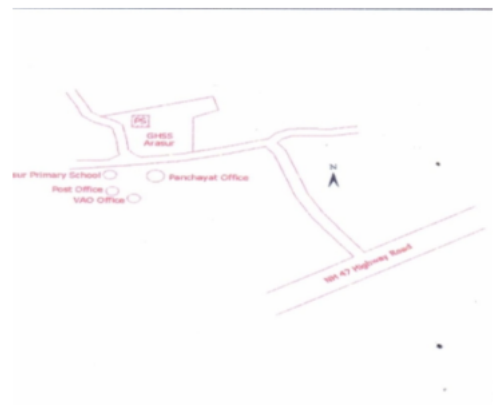

Key MAP View