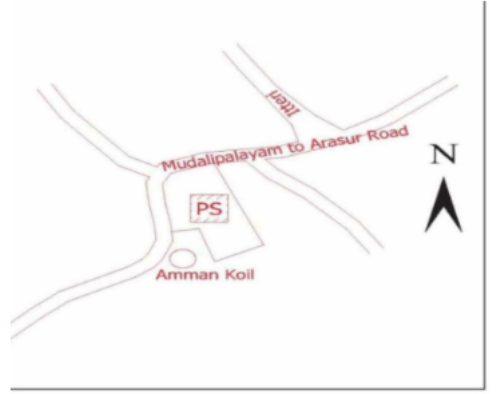

Key MAP View