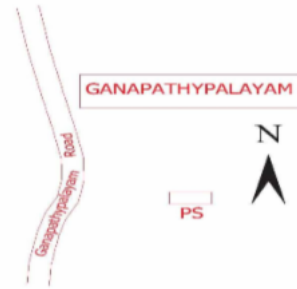

Key MAP View