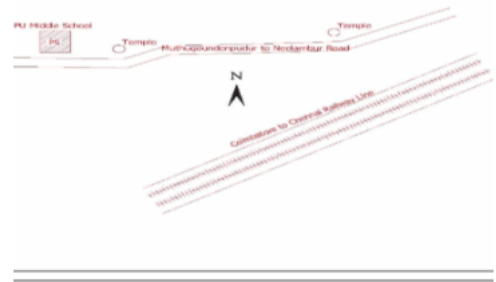

Key MAP View