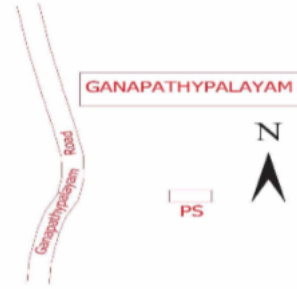

Key MAP View