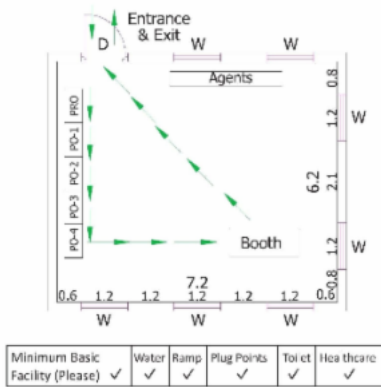

Courtesy : Google Earth Map

Polling Station Building Front View

Polling Station Front View

Cad View

Key MAP View

1 பெயர் : கலாமணி - கணவர் பெயர் : நாகப்பன் - வீட்டு எண் : 1 வயது : 60 பாலினம் : பெண் Photo is available	NHH1061050	2 பெயர் : பார்த்திபன் தந்தையின் பெயர் : செல்வன் - வீட்டு எண் : 1/2-16ஏ வயது : 36 பாலினம் : ஆண் Photo is available	ROG0001586	R 3 பெயர் : சிநேகா காரீஸ் டேனியல் தந்தையின் பெயர் : டேனியல் குணபாலன் வீட்டு எண் : 1/2-45 வயது : 25 பாலினம் : பெண் Photo is available	NHH3475936
4 பெயர் : மகேஸ்வரி கணவர் பெயர் : எஸ் ஜெயபிரகாஷ் வீட்டு எண் : 1-2ஏ வயது : 33 பாலினம் : பெண் Photo is available	NHH3491545	5 பெயர் : சென்னகேசவன் இதரர் பெயர் : சாந்தி சென்னகேசவன் வீட்டு எண் : 1/3-42 வயது : 51 பாலினம் : ஆண் Photo is available	NHH3562238	6 பெயர் : குஷால் தந்தையின் பெயர் : ஐயப்பன் வீட்டு எண் : 1/4 வயது : 22 பாலினம் : ஆண் Photo is available	NHH3452471
7 பெயர் : நாராயணன் - தந்தையின் பெயர் : சாஸ்தா நம்பியார் - வீட்டு எண் : 1/4-1 வயது : 62 பாலினம் : ஆண் Photo is available	NHH1289271	8 பெயர் : அருண் குமார் - தந்தையின் பெயர் : ஜெயராஜ் - வீட்டு எண் : 1/4/1 வயது : 30 பாலினம் : ஆண் Photo is available	NHH1365154	S 9 பெயர் : சிவராஜ் - தந்தையின் பெயர் : காளிபோஜன் - வீட்டு எண் : 1/5-13ஏ1 வயது : 52 பாலினம் : ஆண் Photo is available	NHH0389460
S 10 பெயர் : ரேவதி - கணவர் பெயர் : சிவராஜ் வீட்டு எண் : 1/5-13ஏ1 வயது : 41 பாலினம் : பெண் Photo is available	NHH0391987	11 பெயர் : வித்திய பிரியா - தந்தையின் பெயர் : நாகப்பன் - வீட்டு எண் : 1-19-E வயது : 38 பாலினம் : பெண் Photo is available	NHH1061076	12 பெயர் : ஜீவானந்தம் - தந்தையின் பெயர் : துரைசாமி - வீட்டு எண் : 1-45N வயது : 31 பாலினம் : ஆண் Photo is available	NHH0932111
13 பெயர் : மகேஸ்வரி கணவர் பெயர் : சுப்புராஜ் வீட்டு எண் : 1/46 வயது : 54 பாலினம் : பெண் Photo is available	NHH3289568	14 பெயர் : சுப்புராஜ் தந்தையின் பெயர் : ஜெகநாதன் வீட்டு எண் : 1/46 வயது : 52 பாலினம் : ஆண் Photo is available	NHH3289576	15 பெயர் : நா முருகன் - தந்தையின் பெயர் : சா நாராயணன் - வீட்டு எண் : 1-68 வயது : 65 பாலினம் : ஆண் Photo is available	NHH1289263
16 பெயர் : ஜீவிதா தந்தையின் பெயர் : ஜெகநாதன் வீட்டு எண் : 1/92 டீ வயது : 21 பாலினம் : பெண் Photo is available	NHH3484227	17 பெயர் : கிருபா தந்தையின் பெயர் : நாராயணசாமி வீட்டு எண் : 1/95-5 வயது : 30 பாலினம் : பெண் Photo is available	WJB2126019	18 பெயர் : பிரசாத் தந்தையின் பெயர் : ஈஸ்வரன் வீட்டு எண் : 1/105 வயது : 27 பாலினம் : ஆண் Photo is available	NHH2303444
19 பெயர் : ராஜேஸ்வரி கணவர் பெயர் : ஜெயகாந்தன் வீட்டு எண் : 1/109 வயது : 26 பாலினம் : பெண் Photo is available	NHH3747516	20 பெயர் : ச விஸ்னுவு - தந்தையின் பெயர் : சி சம்பத் - வீட்டு எண் : 1-113 வயது : 43 பாலினம் : ஆண் Photo is available	NHH1289313	21 பெயர் : கங்கராஜம் நா நாகராஜ் தந்தையின் பெயர் : நாகராஜ் வீட்டு எண் : 1/155-47 வயது : 42 பாலினம் : பெண் Photo is available	NHH3426244
22 பெயர் : ஜான்சி பேச்சிமுத்து கணவர் பெயர் : பேச்சிமுத்து வீட்டு எண் : 1/160-20-1டி வயது : 53 பாலினம் : பெண் Photo is available	NHH3540499	23 பெயர் : நித்யா தேவி கணவர் பெயர் : மகாலிங்கம் வீட்டு எண் : 1-170 வயது : 40 பாலினம் : பெண் Photo is available	NHH2375517	24 பெயர் : பாலகிருஷ்ணன் தந்தையின் பெயர் : மாணிக்கம் வீட்டு எண் : 1-173 வயது : 28 பாலினம் : ஆண் Photo is available	NHH5040118
25 பெயர் : முருகேசன் - தந்தையின் பெயர் : அம்யாவு - வீட்டு எண் : 1-186 வயது : 37 பாலினம் : ஆண் Photo is available	NHH1365146	26 பெயர் : ரிதிகா தந்தையின் பெயர் : சீதாராமன் வீட்டு எண் : 1/186 வயது : 23 பாலினம் : பெண் Photo is available	NHH3289428	27 பெயர் : மனோஜ் குமார் தந்தையின் பெயர் : மயில்சாமி வீட்டு எண் : 1/192 பீ வயது : 25 பாலினம் : ஆண் Photo is available	NHH2375467
28 பெயர் : ரத்தினம்மாள் - கணவர் பெயர் : செல்வம் - வீட்டு எண் : 1-201 வயது : 59 பாலினம் : பெண் Photo is available	NHH1747997	29 பெயர் : செல்வி கணவர் பெயர் : முருகன் வீட்டு எண் : 1/216ஏஃப வயது : 37 பாலினம் : பெண் Photo is available	NHH3207065	30 பெயர் : எம் பிரசாத் தந்தையின் பெயர் : பி முனியாண்டி வீட்டு எண் : 1-269பி வயது : 32 பாலினம் : ஆண் Photo is available	NHH3491669