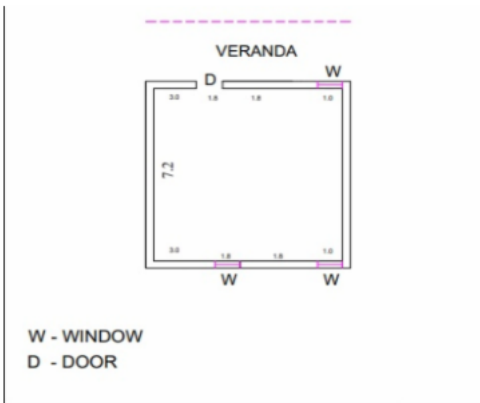

Google Map View

Polling Station Building Front View

Polling Station Front View

Cad View

Key MAP View

1 பெயர் : பாலசுப்ரமணி - தந்தையின் பெயர்: ரங்கசாமிகவுண்டர் - வீட்டு எண் : 1 வயது : 66 பாலினம் : ஆண்	NHH2580454 Photo is available	2 பெயர் : செல்வராஜ் - தந்தையின் பெயர்: சின்ராசு - வீட்டு எண் : 1 வயது : 63 பாலினம் : ஆண்	NHH0511493 Photo is available	3 பெயர் : சார்லஸ் - தந்தையின் பெயர்: ஜீவானந்தம் - வீட்டு எண் : 1 வயது : 60 பாலினம் : ஆண்	NHH0511576 Photo is available
4 பெயர் : மினாட்சி - கணவர் பெயர்: ராகேந்திரன் - வீட்டு எண் : 1 வயது : 59 பாலினம் : பெண்	NHH0511550 Photo is available	5 பெயர் : பழனிச்சாமி - தந்தையின் பெயர்: மாரன் - வீட்டு எண் : 1 வயது : 57 பாலினம் : ஆண்	NHH0511543 Photo is available	6 பெயர் : பழனியம்மாள் - கணவர் பெயர்: செல்வராஜ் - வீட்டு எண் : 1 வயது : 56 பாலினம் : பெண்	NHH0511725 Photo is available
7 பெயர் : ராஜன் - தந்தையின் பெயர்: வேலாயுதம் - வீட்டு எண் : 1 வயது : 55 பாலினம் : ஆண்	NHH0511477 Photo is available	8 பெயர் : மகேஷ்குமார் - தந்தையின் பெயர்: பாலகிருஷ்ணன் - வீட்டு எண் : 1 வயது : 54 பாலினம் : ஆண்	NHH0385047 Photo is available	9 பெயர் : சண்முகம் - தந்தையின் பெயர்: ராமசாமி - வீட்டு எண் : 1 வயது : 52 பாலினம் : ஆண்	NHH0511642 Photo is available
10 பெயர் : முருகபாண்டி - தந்தையின் பெயர்: கார்மேகம் - வீட்டு எண் : 1 வயது : 51 பாலினம் : ஆண்	NHH0511675 Photo is available	11 பெயர் : தங்கமணி - கணவர் பெயர்: தங்கமணி - வீட்டு எண் : 1 வயது : 51 பாலினம் : பெண்	NHH0511758 Photo is available	12 பெயர் : சித்ரா - கணவர் பெயர்: முருகபாண்டி - வீட்டு எண் : 1 வயது : 50 பாலினம் : பெண்	NHH0511618 Photo is available
13 பெயர் : சண்முகம் - தந்தையின் பெயர்: பழனி - வீட்டு எண் : 1 வயது : 49 பாலினம் : ஆண்	NHH0511691 Photo is available	14 பெயர் : மல்லிராஜ் - தந்தையின் பெயர்: மலையாண்டி - வீட்டு எண் : 1 வயது : 48 பாலினம் : ஆண்	NHH0511659 Photo is available	15 பெயர் : விஜயலட்சுமி - கணவர் பெயர்: சுப்ரமணி - வீட்டு எண் : 1 வயது : 48 பாலினம் : பெண்	NHH1015015 Photo is available
16 பெயர் : சரஸ்வதி - கணவர் பெயர்: சண்முகம் - வீட்டு எண் : 1 வயது : 47 பாலினம் : பெண்	NHH0511709 Photo is available	17 பெயர் : பிந்து - கணவர் பெயர்: ராஜன் - வீட்டு எண் : 1 வயது : 45 பாலினம் : பெண்	NHH0511667 Photo is available	18 பெயர் : அனீதா - தந்தையின் பெயர்: சார்லஸ் - வீட்டு எண் : 1 வயது : 44 பாலினம் : பெண்	NHH0511584 Photo is available
19 பெயர் : சசிகுமார் - தந்தையின் பெயர்: கானிக்குட்டி - வீட்டு எண் : 1 வயது : 43 பாலினம் : ஆண்	DHH6150973 Photo is available	20 பெயர் : வெங்கடேசன் - தந்தையின் பெயர்: நடராஜன் - வீட்டு எண் : 1 வயது : 43 பாலினம் : ஆண்	NHH1573906 Photo is available	21 பெயர் : பாலாமணி - கணவர் பெயர்: சண்முகசுந்தரம் - வீட்டு எண் : 1 வயது : 39 பாலினம் : பெண்	NHH0511683 Photo is available
22 பெயர் : கீதா - தந்தையின் பெயர்: செந்தில்குமார் - வீட்டு எண் : 1 வயது : 36 பாலினம் : பெண்	NHH0511568 Photo is available	23 பெயர் : ரகுபதி - தந்தையின் பெயர்: செல்வராஜ் - வீட்டு எண் : 1 வயது : 34 பாலினம் : ஆண்	NHH0511733 Photo is available	24 பெயர் : ரகு - தந்தையின் பெயர்: ராஜேந்திரன் - வீட்டு எண் : 1 வயது : 33 பாலினம் : ஆண்	NHH0511519 Photo is available
25 பெயர் : டொனால்டு - தந்தையின் பெயர்: சார்லஸ் - வீட்டு எண் : 1 வயது : 33 பாலினம் : ஆண்	NHH0511717 Photo is available	26 பெயர் : சாவ்ரி ஆனந்த் தந்தையின் பெயர்: ஆனந்த் குமார் வீட்டு எண் : 1 வயது : 33 பாலினம் : பெண்	NHH2375806 Photo is available	27 பெயர் : தங்கராஜ் - தந்தையின் பெயர்: பழனிசாமி - வீட்டு எண் : 1 வயது : 32 பாலினம் : ஆண்	NHH0511501 Photo is available
28 பெயர் : சங்கவி தேவி - தந்தையின் பெயர்: பாலசுப்ரமணி - வீட்டு எண் : 1 வயது : 32 பாலினம் : பெண்	NHH0741181 Photo is available	29 பெயர் : வினீதா - தந்தையின் பெயர்: செல்வராஜ் - வீட்டு எண் : 1 வயது : 31 பாலினம் : பெண்	NHH1016021 Photo is available	30 பெயர் : மனோஜ் - தந்தையின் பெயர்: பொன்னுசாமி - வீட்டு எண் : 1 வயது : 31 பாலினம் : ஆண்	NHH1015023 Photo is available