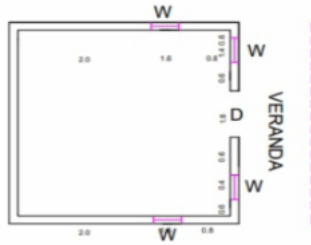

Google Map View

Polling Station Building Front View

Polling Station Front View

Cad View

W - WINDOW
D - DOOR

Key MAP View

1 பெயர் : ராமேஷ்வரன் தந்தையின் பெயர்: சின்னசாமி வீட்டு எண் : 2/28 வயது : 59 பாலினம் : ஆண் Photo is available	NHH3291580	2 பெயர் : சதன் - தந்தையின் பெயர்: முருகேசன் - வீட்டு எண் : 2-28 வயது : 46 பாலினம் : ஆண் Photo is available	NHH1064492	3 பெயர் : ஜெயந்தி - கணவர் பெயர்: சதன் - வீட்டு எண் : 2-28 வயது : 42 பாலினம் : பெண் Photo is available	NHH1064500
4 பெயர் : சேஷாத்திரி தந்தையின் பெயர்: ராமகிருஷ்ணன் வீட்டு எண் : 2/28 வயது : 25 பாலினம் : ஆண் Photo is available	NHH3291796	5 பெயர் : ரக்ஷனா ச தந்தையின் பெயர்: சதன் மு வீட்டு எண் : 2/28 வயது : 21 பாலினம் : பெண் Photo is available	NHH3763117	6 பெயர் : சங்கர் தந்தையின் பெயர்: மாரியப்பன் வீட்டு எண் : 2/28 வயது : 42 பாலினம் : ஆண் Photo is available	NHH3222056
7 பெயர் : ஆனந்தகுமார் - தந்தையின் பெயர்: கலியபெருமாள் - வீட்டு எண் : 2-29 வயது : 45 பாலினம் : ஆண் Photo is available	NHH1193416	8 பெயர் : கார்த்திகன் தந்தையின் பெயர்: கிருஷ்ணராஜ் வீட்டு எண் : 2/29 வயது : 43 பாலினம் : ஆண் Photo is available	WRK3201811	9 பெயர் : ஞானேஸ்வரி - தந்தையின் பெயர்: விஜயகுமார் - வீட்டு எண் : 2-29 வயது : 35 பாலினம் : பெண் Photo is available	NHH1678531
10 பெயர் : வரஷினி எஸ் என் தந்தையின் பெயர்: நடராஜன் வீட்டு எண் : 2/29 வயது : 23 பாலினம் : பெண் Photo is available	NHH3484607	11 பெயர் : ஜெயன் தந்தையின் பெயர்: மணி வீட்டு எண் : 2/29/உ-1 வயது : 49 பாலினம் : ஆண் Photo is available	WJB2283975	12 பெயர் : லெதிகா கணவர் பெயர்: ஜெயன் வீட்டு எண் : 2/29/உ-1 வயது : 44 பாலினம் : பெண் Photo is available	WJB2283983
13 பெயர் : கவிதா கணவர் பெயர்: முருகன் வீட்டு எண் : 2/30 வயது : 42 பாலினம் : பெண் Photo is available	NHH2305316	14 பெயர் : மனோஜ் பிரபாகர் தந்தையின் பெயர்: சீனிவாசன் வீட்டு எண் : 2/30 வயது : 26 பாலினம் : ஆண் Photo is available	NHH2375772	15 பெயர் : பிரிய நிர்மலாதேவி தாயின் பெயர்: நிர்மலாதேவி - வீட்டு எண் : 2/30-6 வயது : 29 பாலினம் : பெண் Photo is available	XSS2476299
16 பெயர் : பிரசாந்த் தந்தையின் பெயர்: பாலு வீட்டு எண் : 2/30-6 வயது : 28 பாலினம் : ஆண் Photo is available	XSS3331659	17 பெயர் : சசீந்தரகுமார் தந்தையின் பெயர்: மாரிமுத்து வீட்டு எண் : 2/30 வயது : 51 பாலினம் : ஆண் Photo is available	JRT2789261	18 பெயர் : செந்தில்குமார் - தந்தையின் பெயர்: லட்சுமணன் - வீட்டு எண் : 2-31 வயது : 49 பாலினம் : ஆண் Photo is available	NHH1573526
19 பெயர் : காஸீஸ்வரன் தந்தையின் பெயர்: நடராஜன் வீட்டு எண் : 2/31. வயது : 48 பாலினம் : ஆண் Photo is available	NHH3222304	20 பெயர் : ஐகதீசன் தந்தையின் பெயர்: ராஜேந்திரன் வீட்டு எண் : 2/31 வயது : 40 பாலினம் : ஆண் Photo is available	NHH3426558	21 பெயர் : ஜெயந்தி தந்தையின் பெயர்: பெரியசாமி வீட்டு எண் : 2/31 வயது : 40 பாலினம் : பெண் Photo is available	NHH3426525
22 பெயர் : சிவக்குமார் - தந்தையின் பெயர்: மருதாசலம் - வீட்டு எண் : 2-32 வயது : 54 பாலினம் : ஆண் Photo is available	NHH1193275	23 பெயர் : ரவி தந்தையின் பெயர்: மாதேஷ்வரன் வீட்டு எண் : 2/32 வயது : 44 பாலினம் : ஆண் Photo is available	NHH3222296	24 பெயர் : இந்துமதி வ தந்தையின் பெயர்: வருதப்பன் வீட்டு எண் : 2/32 வயது : 44 பாலினம் : பெண் Photo is available	NHH3222445
25 பெயர் : ஜானகி கணவர் பெயர்: குருசாமி - வீட்டு எண் : 2/32-7 வயது : 82 பாலினம் : பெண் Photo is available	FJV2287720	26 பெயர் : அம்சவேணி கணவர் பெயர்: பங்காருசாமி - வீட்டு எண் : 2/32-7 வயது : 58 பாலினம் : பெண் Photo is available	FJV2287795	27 பெயர் : ராஜன் - தந்தையின் பெயர்: செல்லநாடார் - வீட்டு எண் : 2-32a வயது : 49 பாலினம் : ஆண் Photo is available	NHH1193390
28 பெயர் : இளமதி - கணவர் பெயர்: இராஜன் - வீட்டு எண் : 2-32a வயது : 47 பாலினம் : பெண் Photo is available	NHH1193457	29 பெயர் : திருப்பதி - தந்தையின் பெயர்: ராமசாமி - வீட்டு எண் : 2/33 வயது : 55 பாலினம் : ஆண் Photo is available	NHH2189082	30 பெயர் : மகேஷ்வரி கணவர் பெயர்: பொன்றாஜ் வீட்டு எண் : 2/33 வயது : 49 பாலினம் : பெண் Photo is available	NHH3222353