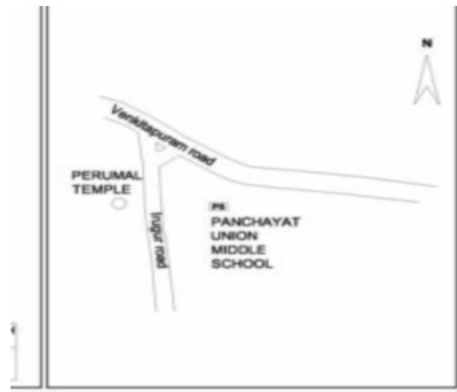

Key MAP View