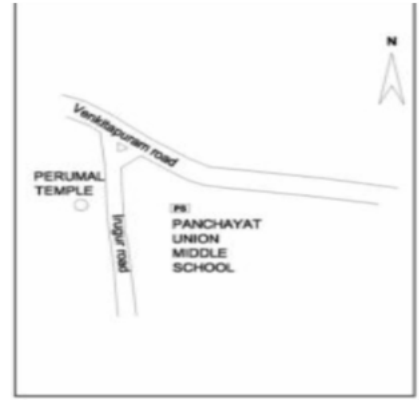

Key MAP View