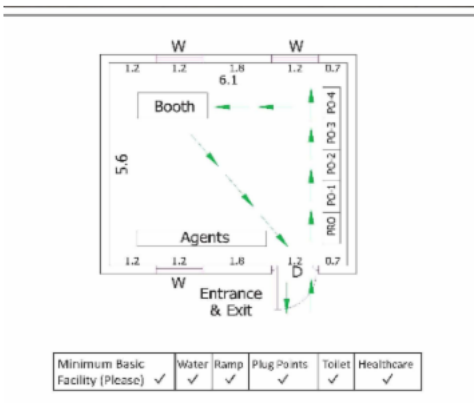

Google Map View

Polling Station Building Front View

Polling Station Front View

Cad View

Key MAP View

1 பெயர் : சரோஜினி - கணவர் பெயர்: தேவராஜ் - வீட்டு எண் : 1 வயது : 70 பாலினம் : பெண் Photo is available	NHH2467660	2 பெயர் : சுப்பிரமணி - தந்தையின் பெயர்: நஞ்சப்பசெட்டியார் - வீட்டு எண் : 1 வயது : 44 பாலினம் : ஆண் Photo is available	DHH2885978	3 பெயர் : சக்திவேல் - தந்தையின் பெயர்: துரைசாமி - வீட்டு எண் : 1 வயது : 37 பாலினம் : ஆண் Photo is available	NHH0495937
4 பெயர் : மகேஸ்வரி - கணவர் பெயர்: மோகனசுந்தரம் - வீட்டு எண் : 1-3 வயது : 45 பாலினம் : பெண் Photo is available	DHH6054985	5 பெயர் : சோசனா - கணவர் பெயர்: தங்கராஜ் - வீட்டு எண் : 1-3B வயது : 80 பாலினம் : பெண் Photo is available	NHH0003624	6 பெயர் : சரஸ்வதி - கணவர் பெயர்: கிட்டான் - வீட்டு எண் : 1-157 வயது : 50 பாலினம் : பெண் Photo is available	NHH1545839
7 பெயர் : தேவகி - கணவர் பெயர்: பழனிச்சாமி - வீட்டு எண் : 2 வயது : 63 பாலினம் : பெண் Photo is available	NHH2467678	8 பெயர் : ஜானகி - கணவர் பெயர்: ராமசாமி - வீட்டு எண் : 2 வயது : 50 பாலினம் : பெண் Photo is available	NHH1023407	9 பெயர் : சுரேஷ்குமார் - தந்தையின் பெயர்: பழனிச்சாமி - வீட்டு எண் : 2 வயது : 43 பாலினம் : ஆண் Photo is available	DHH2883908
10 பெயர் : சரவணக்குமார் - தந்தையின் பெயர்: ராமசாமி - வீட்டு எண் : 2 வயது : 35 பாலினம் : ஆண் Photo is available	NHH1023571	S 11 பெயர் : வினொதா கணவர் பெயர்: ஜவகார்லால் வீட்டு எண் : 2/A08 வயது : 37 பாலினம் : பெண் DELETED	NHH3236700	12 பெயர் : சும்தி - கணவர் பெயர்: சுப்பிரமணியம் - வீட்டு எண் : 3 வயது : 48 பாலினம் : பெண் Photo is available	DHH2884013
13 பெயர் : மகாலட்சுமி - கணவர் பெயர்: சுரேஷ்குமார் - வீட்டு எண் : 3 வயது : 38 பாலினம் : பெண் Photo is available	NHH0324780	14 பெயர் : நிர்மல் - தந்தையின் பெயர்: சுப்பிரமணி - வீட்டு எண் : 3-1 வயது : 28 பாலினம் : ஆண் Photo is available	NHH1655992	15 பெயர் : ஆறுமுகம் - தந்தையின் பெயர்: சென்னிமலைக்கவுண்டர் - வீட்டு எண் : 4 வயது : 60 பாலினம் : ஆண் Photo is available	NHH2467702
16 பெயர் : செல்வி - கணவர் பெயர்: ஆறுமுகம் - வீட்டு எண் : 4 வயது : 55 பாலினம் : பெண் Photo is available	NHH0324640	17 பெயர் : கோபால்ராஜ் தந்தையின் பெயர்: அன்பரசு வீட்டு எண் : 5 வயது : 34 பாலினம் : ஆண் Photo is available	SMP0473678	18 பெயர் : கலைவாணி கணவர் பெயர்: கோபால்ராஜ் வீட்டு எண் : 5 வயது : 28 பாலினம் : பெண் Photo is available	NHH2405579
19 பெயர் : பிரேம் குமார் தந்தையின் பெயர்: ஹரி கிருஷ்ணன் வீட்டு எண் : 5 le வயது : 32 பாலினம் : ஆண் Photo is available	NHH3265808	20 பெயர் : செல்வராஜ் - தந்தையின் பெயர்: கருப்பபண்டாரம் - வீட்டு எண் : 6 வயது : 56 பாலினம் : ஆண் Photo is available	DHH2884427	21 பெயர் : அமுதவள்ளி - கணவர் பெயர்: செல்வராஜ் - வீட்டு எண் : 6 வயது : 51 பாலினம் : பெண் Photo is available	DHH2883221
22 பெயர் : பத்மாவதி கணவர் பெயர்: ஆறுமுகம் - வீட்டு எண் : 6 வயது : 47 பாலினம் : பெண் Photo is available	DHH2883999	23 பெயர் : மோஹாம தந்தையின் பெயர்: மோலாரமஜீ வீட்டு எண் : 6 வயது : 32 பாலினம் : ஆண் Photo is available	NHH3236676	24 பெயர் : சதீஷ் குமார் - தந்தையின் பெயர்: கணேசன் - வீட்டு எண் : 6-3A வயது : 38 பாலினம் : ஆண் Photo is available	NHH0003632
S 25 பெயர் : சிவசுப்ரமணியம் தாயின் பெயர்: மகேஸ்வரி வீட்டு எண் : 6/7 வயது : 26 பாலினம் : ஆண் DELETED	NHH2406445	26 பெயர் : அபினயா தந்தையின் பெயர்: ஆறுமுகம் வீட்டு எண் : 6-9 வயது : 27 பாலினம் : பெண் Photo is available	NHH2285856	27 பெயர் : கணேசமூர்த்தி - தந்தையின் பெயர்: ராதாமணி வீட்டு எண் : 6-19A வயது : 42 பாலினம் : ஆண் Photo is available	DHH5836499
28 பெயர் : வடிவேல் - தந்தையின் பெயர்: செல்வராஜ் - வீட்டு எண் : 6-46 வயது : 30 பாலினம் : ஆண் Photo is available	NHH1023860	29 பெயர் : திவ்யா கணவர் பெயர்: சத்ய நாராயணன் வீட்டு எண் : 6/50 வயது : 31 பாலினம் : பெண் Photo is available	NHH2371482	30 பெயர் : பூங்கொடி ரா கணவர் பெயர்: ராசு வீட்டு எண் : 6B வயது : 52 பாலினம் : பெண் Photo is available	NHH1545193