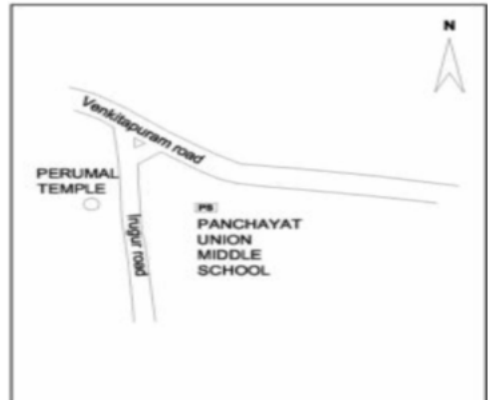

Key MAP View