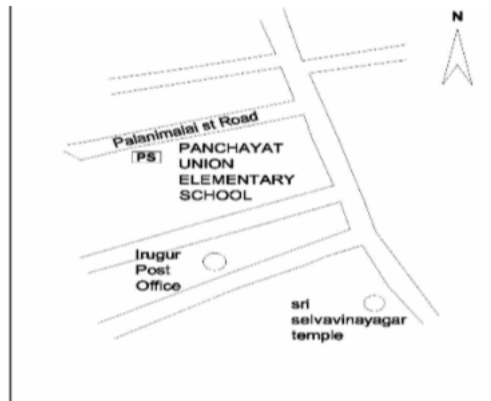

Key MAP View