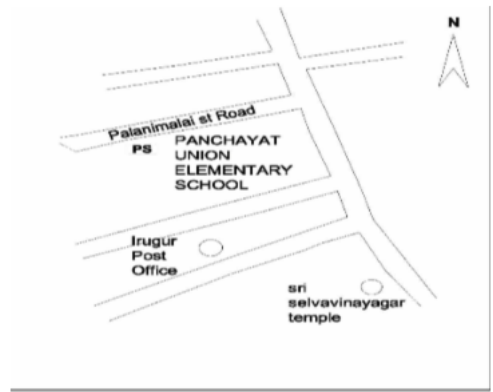

Key MAP View