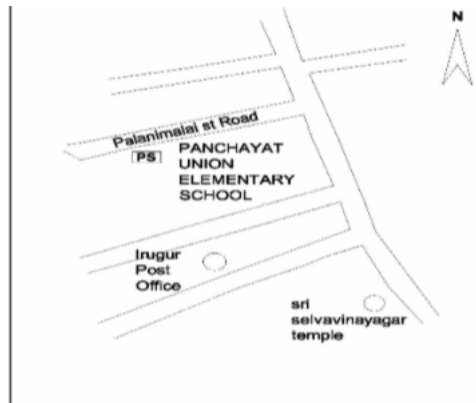

Key MAP View