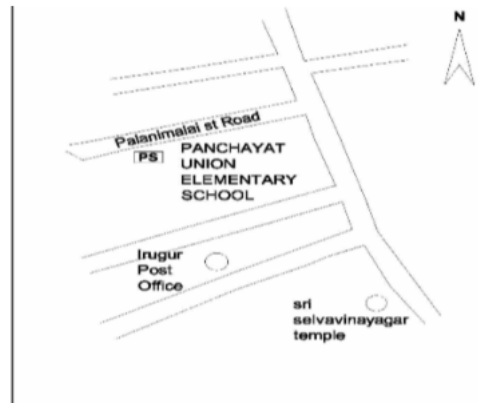

Key MAP View