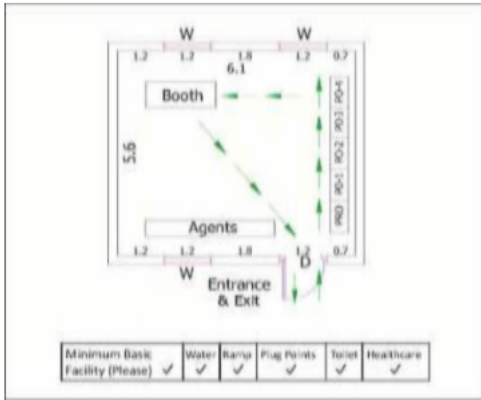

Google Map View

Polling Station Building Front View

Polling Station Front View

Cad View

Key MAP View

1 பெயர் : பொன்னுசாமி - தந்தையின் பெயர்: சித்திர கவுண்டர் - வீட்டு எண் : 1 வயது : 81 பாலினம் : ஆண்	NHH1650712 Photo is available	2 பெயர் : மோகன் - தந்தையின் பெயர்: மனோகரன் - வீட்டு எண் : 1 வயது : 43 பாலினம் : ஆண்	NHH1701531 Photo is available	3 பெயர் : அம்சவேனி - கணவர் பெயர்: முருகேசன் - வீட்டு எண் : 1-27 வயது : 48 பாலினம் : பெண்	NHH2169910 Photo is available
4 பெயர் : பாலசுப்ரமணியம் .சு இதரர் பெயர்: சரிதா வீட்டு எண் : 1/44 வயது : 49 பாலினம் : ஆண்	NHH3692027 Photo is available	5 பெயர் : கோகுலன் தந்தையின் பெயர்: செல்வராஜ் வீட்டு எண் : 1/229 வயது : 23 பாலினம் : ஆண்	NHH3379617 Photo is available	6 பெயர் : உஷா - கணவர் பெயர்: சண்முகம் - வீட்டு எண் : 1B வயது : 62 பாலினம் : பெண்	DHH5976485 Photo is available
7 பெயர் : கௌதமன் - தந்தையின் பெயர்: கோபால் - வீட்டு எண் : 2/30 வயது : 38 பாலினம் : ஆண்	NHH0004937 Photo is available	8 பெயர் : தங்கராஜ் - தந்தையின் பெயர்: திருமூர்த்தி - வீட்டு எண் : 2-50 வயது : 42 பாலினம் : ஆண்	NHH0327080 Photo is available	9 பெயர் : ராஜேந்திரன் - தந்தையின் பெயர்: சோமசுந்தரம் - வீட்டு எண் : 2B வயது : 59 பாலினம் : ஆண்	DHH5976493 Photo is available
10 பெயர் : நல்லகாமு - தந்தையின் பெயர்: முத்துவேல் - வீட்டு எண் : 2B வயது : 55 பாலினம் : ஆண்	DHH2884534 Photo is available	11 பெயர் : ராஜ்குமார் - தந்தையின் பெயர்: மாரன் - வீட்டு எண் : 3 வயது : 43 பாலினம் : ஆண்	FRW4208260 Photo is available	12 பெயர் : நித்யா - தந்தையின் பெயர்: கந்தசாமி - வீட்டு எண் : 3 வயது : 38 பாலினம் : பெண்	MPR2591147 Photo is available
S 13 பெயர் : தமிழ் அரசி கணவர் பெயர்: வேலிநகரி வீட்டு எண் : 3/6 வயது : 30 பாலினம் : பெண்	NHH3265931 Photo is available	14 பெயர் : ஜெயந்தி - கணவர் பெயர்: பழனிச்சாமி - வீட்டு எண் : 3-8 வயது : 43 பாலினம் : பெண்	NHH1651249 Photo is available	15 பெயர் : மகேஸ்வரி - கணவர் பெயர்: பிரபாகரன் - வீட்டு எண் : 3-11 வயது : 35 பாலினம் : பெண்	NHH0326181 Photo is available
16 பெயர் : பிரபாகரன் - தந்தையின் பெயர்: சுப்ரமணியம் - வீட்டு எண் : 3/14 வயது : 47 பாலினம் : ஆண்	NHH0327056 Photo is available	17 பெயர் : சண்முகன் - தந்தையின் பெயர்: ரங்கசாமி - வீட்டு எண் : 3-207 வயது : 73 பாலினம் : ஆண்	NHH0326017 Photo is available	18 பெயர் : அங்காத்தான் - தந்தையின் பெயர்: கந்தசாமி - வீட்டு எண் : 3ஏ/2 வயது : 60 பாலினம் : ஆண்	MPR2591121 Photo is available
19 பெயர் : வரதராஜ் - தந்தையின் பெயர்: சின்னான் - வீட்டு எண் : 4 வயது : 68 பாலினம் : ஆண்	DHH5976543 Photo is available	20 பெயர் : முருகுசாமி - தந்தையின் பெயர்: சென்னிமலை - வீட்டு எண் : 4 வயது : 66 பாலினம் : ஆண்	DHH6055107 Photo is available	21 பெயர் : மனோகரன் - தந்தையின் பெயர்: வரதராஜ் - வீட்டு எண் : 4 வயது : 50 பாலினம் : ஆண்	DHH6055123 Photo is available
22 பெயர் : வேலுச்சாமி - தந்தையின் பெயர்: முருகுசாமி - வீட்டு எண் : 4 வயது : 42 பாலினம் : ஆண்	DHH5976535 Photo is available	23 பெயர் : நாகராணி - கணவர் பெயர்: மனோகரன் - வீட்டு எண் : 4 வயது : 41 பாலினம் : பெண்	DHH2886943 Photo is available	S 24 பெயர் : பிரியா தந்தையின் பெயர்: காயிநாதன் வீட்டு எண் : 4 வயது : 24 பாலினம் : பெண்	NHH3379468 Photo is available
25 பெயர் : பிரசாந்த் - தந்தையின் பெயர்: நாகராஜன் - வீட்டு எண் : 4-216 வயது : 28 பாலினம் : ஆண்	NHH1701556 Photo is available	26 பெயர் : வினிதா தந்தையின் பெயர்: மோகன் ராஜ் வீட்டு எண் : 5 வயது : 24 பாலினம் : பெண்	NHH3379484 Photo is available	27 பெயர் : சின்னராஜ் தந்தையின் பெயர்: ரமசாமி வீட்டு எண் : 5/6 வயது : 66 பாலினம் : ஆண்	NHH3237005 Photo is available
28 பெயர் : மீனா கணவர் பெயர்: அலெக்ஸ்பாண்டியன் வீட்டு எண் : 5/8 வயது : 34 பாலினம் : பெண்	NHH3266285 Photo is available	29 பெயர் : துரைசாமி - தந்தையின் பெயர்: பழனிச்சாமி - வீட்டு எண் : 5/10 வயது : 73 பாலினம் : ஆண்	NHH0325514 Photo is available	30 பெயர் : சரோஜா - கணவர் பெயர்: துரைசாமி - வீட்டு எண் : 5/10 வயது : 63 பாலினம் : பெண்	NHH0325522 Photo is available