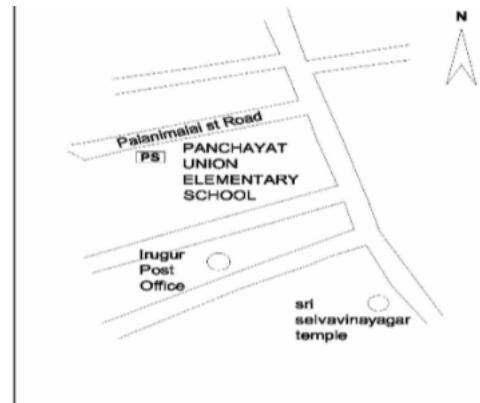

Key MAP View