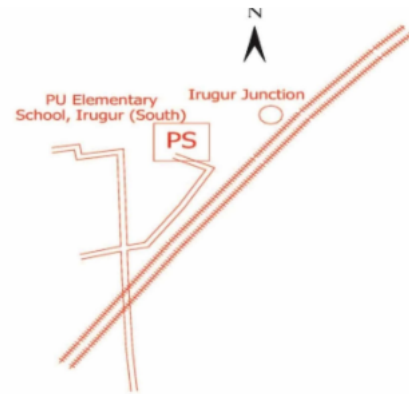

Key MAP View