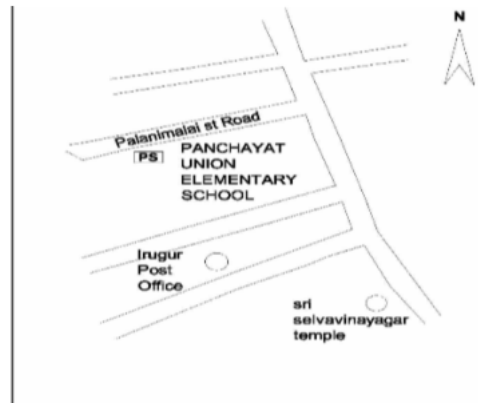

Courtesy : Google Earth Map

Polling Station Building Front View

Polling Station Front View

Cad View

D - DOOR
W - WINDOW

Key MAP View

1 பெயர் : வசந்த சீனிவாஸ் ர தந்தையின் பெயர்: ரமேஷ் பாபு வீட்டு எண் : 1 வயது : 20 பாலினம் : ஆண் Photo is available	NHH3764404	2 பெயர் : ரமேஷ்பாபு தந்தையின் பெயர்: பூலோகம் வீட்டு எண் : 1/18 வயது : 55 பாலினம் : ஆண் Photo is available	AZZ4716015	3 பெயர் : யஷ்வந்த் தாயின் பெயர்: மஞ்சலா வீட்டு எண் : 1/18 வயது : 26 பாலினம் : ஆண் Photo is available	NHH3299328
4 பெயர் : ராதா தந்தையின் பெயர்: ராமநாதன் வீட்டு எண் : 1/26 வயது : 41 பாலினம் : பெண் Photo is available	NHH3201936	5 பெயர் : அருணா தேவி தந்தையின் பெயர்: ராஜா சேகர் வீட்டு எண் : 1/56பீ வயது : 34 பாலினம் : ஆண் Photo is available	NHH3201928	6 பெயர் : தமிழ் செல்வி நா கணவர் பெயர்: நாகராஜன் வீட்டு எண் : 2/59 வயது : 61 பாலினம் : பெண் Photo is available	NHH2310944
7 பெயர் : பாலசுப்பிரமணியம் - தந்தையின் பெயர்: முருகைய தேவர் - வீட்டு எண் : 5 வயது : 63 பாலினம் : ஆண் Photo is available	DHH3277332	8 பெயர் : கதிர்வேல் - தந்தையின் பெயர்: முருகப்பத்தேவர் - வீட்டு எண் : 5 வயது : 60 பாலினம் : ஆண் Photo is available	NHH3064698	9 பெயர் : வேல்மணி - கணவர் பெயர்: கதிர்வேல் - வீட்டு எண் : 5 வயது : 58 பாலினம் : பெண் Photo is available	NHH3064706
10 பெயர் : பிரேமலதா - கணவர் பெயர்: பாலசுப்பிரமணியம் - வீட்டு எண் : 5 வயது : 51 பாலினம் : பெண் Photo is available	DHH3279866	# 11 பெயர் : வடிவேல் - தந்தையின் பெயர்: மணி - வீட்டு எண் : 6 வயது : 45 பாலினம் : ஆண் Photo is available	DHH3280351	12 பெயர் : சிவக்குமார் - தந்தையின் பெயர்: பழனிச்சாமி - வீட்டு எண் : 6-12 வயது : 27 பாலினம் : ஆண் Photo is available	NHH2247831
13 பெயர் : கோகுல் தந்தையின் பெயர்: தேவராஜ் வீட்டு எண் : 6/29 வயது : 26 பாலினம் : ஆண் Photo is available	NHH3370921	14 பெயர் : பூர்ணிமா தந்தையின் பெயர்: வடிவேல் முருகன் வீட்டு எண் : 7 வயது : 26 பாலினம் : பெண் Photo is available	NHH2310969	15 பெயர் : ரேகா தந்தையின் பெயர்: செளந்தரராஜன் வீட்டு எண் : 7/16 வயது : 25 பாலினம் : பெண் Photo is available	NHH3201779
16 பெயர் : சபரிவேல் மு தாயின் பெயர்: முத்துலட்சுமி வீட்டு எண் : 7-70 வயது : 27 பாலினம் : ஆண் Photo is available	NHH2388015	17 பெயர் : சம்பத் குமார் தந்தையின் பெயர்: லோகநாதன் வீட்டு எண் : 8 வயது : 46 பாலினம் : ஆண் Photo is available	NHH3371093	18 பெயர் : மாசிலாமணி - தந்தையின் பெயர்: லுார்துசாமி - வீட்டு எண் : 9-78 வயது : 56 பாலினம் : ஆண் Photo is available	NHH1733690
19 பெயர் : ஃப்ளாரன்ஸ்ஷிலா - கணவர் பெயர்: மாசிலாமணி - வீட்டு எண் : 9-78 வயது : 51 பாலினம் : பெண் Photo is available	NHH1733708	20 பெயர் : கோவிந்தராஜன் தந்தையின் பெயர்: முருகேசன் வீட்டு எண் : 9/189 பீ வயது : 43 பாலினம் : ஆண் Photo is available	NHH3299195	21 பெயர் : தையல் நாயகி தந்தையின் பெயர்: இமயவரம்பன் வீட்டு எண் : 9/189பீ வயது : 30 பாலினம் : பெண் Photo is available	NHH3299187
22 பெயர் : தனலக்ஷ்மி இதரர் பெயர்: ஆனந்தப்பன் வீட்டு எண் : 10/11 வயது : 52 பாலினம் : பெண் Photo is available	NHH3299161	23 பெயர் : விஜயராஜ் தாயின் பெயர்: செல்வி வீட்டு எண் : 11/13ஏ வயது : 25 பாலினம் : ஆண் Photo is available	NHH2387496	24 பெயர் : செல்வன் தந்தையின் பெயர்: கோயில்ராஜ் வீட்டு எண் : 11/22 வயது : 50 பாலினம் : ஆண் Photo is available	NHH3299294
25 பெயர் : நித்யா - கணவர் பெயர்: பாண்டியன் - வீட்டு எண் : 11-24a வயது : 38 பாலினம் : பெண் Photo is available	NHH0566497	26 பெயர் : கலை - தந்தையின் பெயர்: பழனிசாமி - வீட்டு எண் : 11-30 வயது : 41 பாலினம் : பெண் Photo is available	NHH1583285	27 பெயர் : கிருத்திகா தேவி கணவர் பெயர்: யுவராஜ் வீட்டு எண் : 15/15 வயது : 27 பாலினம் : பெண் Photo is available	NHH3201795
28 பெயர் : கீர்த்தனா தந்தையின் பெயர்: கருப்புசாமி வீட்டு எண் : 16/1 ஏ வயது : 28 பாலினம் : பெண் Photo is available	NHH3201803	# 29 பெயர் : ஹரிபிரசாத் - தந்தையின் பெயர்: பாலசுப்பிரமணியம் - வீட்டு எண் : 16-5 வயது : 32 பாலினம் : ஆண் Photo is available	NHH1200302	# 30 பெயர் : சுகன்யா - தந்தையின் பெயர்: பாலசுப்பிரமணியம் - வீட்டு எண் : 16-5 வயது : 31 பாலினம் : பெண் Photo is available	NHH1200617