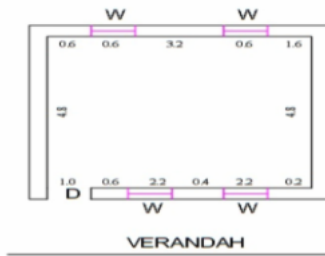

Courtesy : Google Earth Map

Polling Station Building Front View

Polling Station Front View

Cad View

D - DOOR
W - WINDOW

Key MAP View

1 பெயர் : வசந்த சீனிவாஸ் ர தந்தையின் பெயர்: ரமேஷ் பாபு வீட்டு எண் : 1 வயது : 20 பாலினம் : ஆண் Photo is available	NHH3764404	2 பெயர் : ரமேஷ்பாபு தந்தையின் பெயர்: பூலோகம் வீட்டு எண் : 1/18 வயது : 55 பாலினம் : ஆண் Photo is available	AZZ4716015	3 பெயர் : யஷ்வந்த் தாயின் பெயர்: மஞ்சலா வீட்டு எண் : 1/18 வயது : 26 பாலினம் : ஆண் Photo is available	NHH3299328
4 பெயர் : ராதா தந்தையின் பெயர்: ராமநாதன் வீட்டு எண் : 1/26 வயது : 41 பாலினம் : பெண் Photo is available	NHH3201936	5 பெயர் : அருணா தேவி தந்தையின் பெயர்: ராஜா சேகர் வீட்டு எண் : 1/56பீ வயது : 34 பாலினம் : ஆண் Photo is available	NHH3201928	6 பெயர் : தமிழ் செல்வி நா கணவர் பெயர்: நாகராஜன் வீட்டு எண் : 2/59 வயது : 61 பாலினம் : பெண் Photo is available	NHH2310944
7 பெயர் : பாலசுப்பிரமணியம் - தந்தையின் பெயர்: முருகைய தேவர் - வீட்டு எண் : 5 வயது : 63 பாலினம் : ஆண் Photo is available	DHH3277332	8 பெயர் : கதிர்வேல் - தந்தையின் பெயர்: முருகப்பத்தேவர் - வீட்டு எண் : 5 வயது : 60 பாலினம் : ஆண் Photo is available	NHH3064698	9 பெயர் : வேல்மணி - கணவர் பெயர்: கதிர்வேல் - வீட்டு எண் : 5 வயது : 58 பாலினம் : பெண் Photo is available	NHH3064706
10 பெயர் : பிரேமலதா - கணவர் பெயர்: பாலசுப்பிரமணியம் - வீட்டு எண் : 5 வயது : 51 பாலினம் : பெண் Photo is available	DHH3279866	# 11 பெயர் : வடிவேல் - தந்தையின் பெயர்: மணி - வீட்டு எண் : 6 வயது : 45 பாலினம் : ஆண் Photo is available	DHH3280351	12 பெயர் : சிவக்குமார் - தந்தையின் பெயர்: பழனிச்சாமி - வீட்டு எண் : 6-12 வயது : 27 பாலினம் : ஆண் Photo is available	NHH2247831
13 பெயர் : கோகுல் தந்தையின் பெயர்: தேவராஜ் வீட்டு எண் : 6/29 வயது : 26 பாலினம் : ஆண் Photo is available	NHH3370921	14 பெயர் : பூர்ணிமா தந்தையின் பெயர்: வடிவேல் முருகன் வீட்டு எண் : 7 வயது : 26 பாலினம் : பெண் Photo is available	NHH2310969	15 பெயர் : ரேகா தந்தையின் பெயர்: செளந்தரராஜன் வீட்டு எண் : 7/16 வயது : 25 பாலினம் : பெண் Photo is available	NHH3201779
16 பெயர் : சபரிவேல் மு தாயின் பெயர்: முத்துலட்சுமி வீட்டு எண் : 7-70 வயது : 27 பாலினம் : ஆண் Photo is available	NHH2388015	17 பெயர் : சம்பத் குமார் தந்தையின் பெயர்: லோகநாதன் வீட்டு எண் : 8 வயது : 46 பாலினம் : ஆண் Photo is available	NHH3371093	18 பெயர் : மாசிலாமணி - தந்தையின் பெயர்: லுார்துசாமி - வீட்டு எண் : 9-78 வயது : 56 பாலினம் : ஆண் Photo is available	NHH1733690
19 பெயர் : ஃப்ளாரன்ஸ்ஷிலா - கணவர் பெயர்: மாசிலாமணி - வீட்டு எண் : 9-78 வயது : 51 பாலினம் : பெண் Photo is available	NHH1733708	20 பெயர் : கோவிந்தராஜன் தந்தையின் பெயர்: முருகேசன் வீட்டு எண் : 9/189 பீ வயது : 43 பாலினம் : ஆண் Photo is available	NHH3299195	21 பெயர் : தையல் நாயகி தந்தையின் பெயர்: இமயவரம்பன் வீட்டு எண் : 9/189பீ வயது : 30 பாலினம் : பெண் Photo is available	NHH3299187
22 பெயர் : தனலக்ஷ்மி இதரர் பெயர்: ஆனந்தப்பன் வீட்டு எண் : 10/11 வயது : 52 பாலினம் : பெண் Photo is available	NHH3299161	23 பெயர் : விஜயராஜ் தாயின் பெயர்: செல்வி வீட்டு எண் : 11/13ஏ வயது : 25 பாலினம் : ஆண் Photo is available	NHH2387496	24 பெயர் : செல்வன் தந்தையின் பெயர்: கோயில்ராஜ் வீட்டு எண் : 11/22 வயது : 50 பாலினம் : ஆண் Photo is available	NHH3299294
25 பெயர் : நித்யா - கணவர் பெயர்: பாண்டியன் - வீட்டு எண் : 11-24a வயது : 38 பாலினம் : பெண் Photo is available	NHH0566497	26 பெயர் : கலை - தந்தையின் பெயர்: பழனிசாமி - வீட்டு எண் : 11-30 வயது : 41 பாலினம் : பெண் Photo is available	NHH1583285	27 பெயர் : கிருத்திகா தேவி கணவர் பெயர்: யுவராஜ் வீட்டு எண் : 15/15 வயது : 27 பாலினம் : பெண் Photo is available	NHH3201795
28 பெயர் : கீர்த்தனா தந்தையின் பெயர்: கருப்புசாமி வீட்டு எண் : 16/1 ஏ வயது : 28 பாலினம் : பெண் Photo is available	NHH3201803	# 29 பெயர் : ஹரிபிரசாத் - தந்தையின் பெயர்: பாலசுப்பிரமணியம் - வீட்டு எண் : 16-5 வயது : 32 பாலினம் : ஆண் Photo is available	NHH1200302	# 30 பெயர் : சுகன்யா - தந்தையின் பெயர்: பாலசுப்பிரமணியம் - வீட்டு எண் : 16-5 வயது : 31 பாலினம் : பெண் Photo is available	NHH1200617