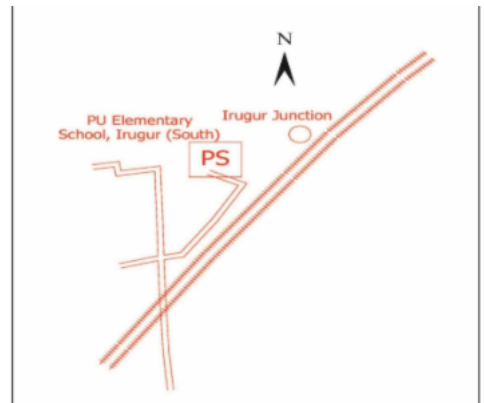

Key MAP View