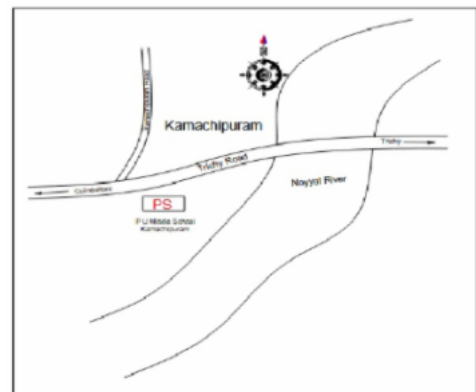

Key MAP View