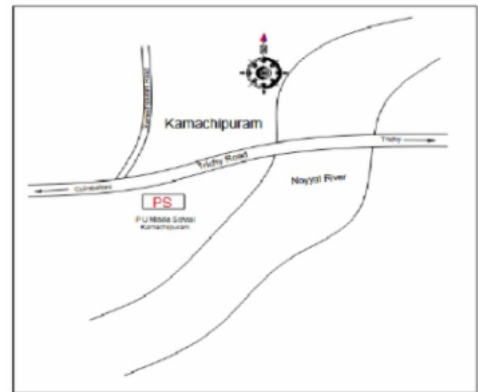

**Polling Station Building Front View**

**Polling Station Front View**

**Cad View**

**Key MAP View**

சட்டமன்றத் தொகுதியின் எண் மற்றும் பெயர் : 116-சூலூர் பிரிவு எண் மற்றும் பெயர் 1-இராமச்சந்திரன் நாயுடு வீதி வார்டு எண் - 6