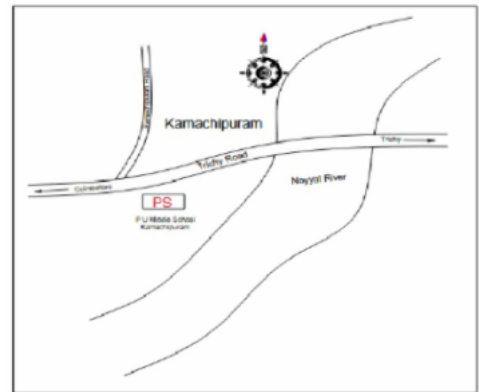

Key MAP View