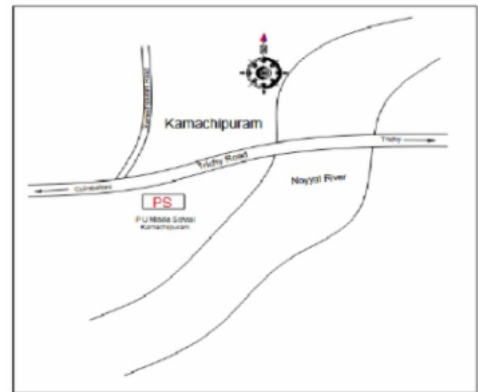

Key MAP View