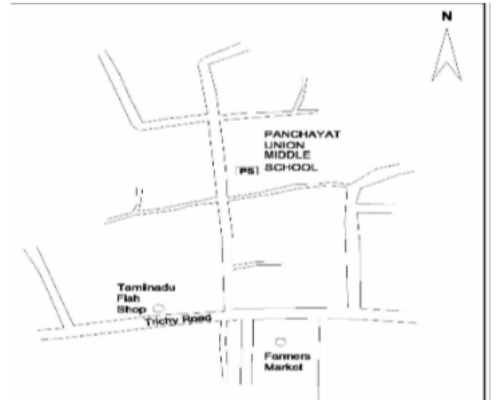

Key MAP View