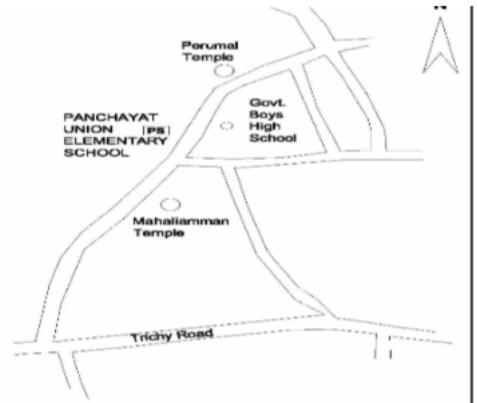

Key MAP View