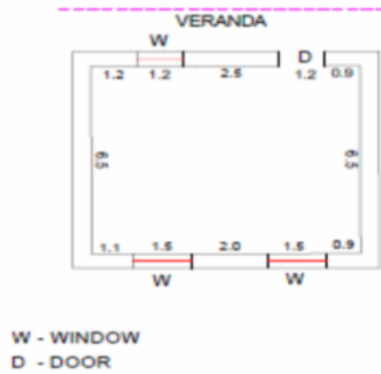

Google Map View

Polling Station Building Front View

Polling Station Front View

Cad View

Key MAP View

1 பெயர் : புஷ்பகுமார் - தந்தையின் பெயர்: ராமகிருஷ்ணன் - வீட்டு எண் : 1-1 வயது : 67 பாலினம் : ஆண்	NHH0183673 Photo is available	2 பெயர் : ராஜேஸ்வரி - கணவர் பெயர்: புஷ்பகுமார் - வீட்டு எண் : 1-1 வயது : 60 பாலினம் : பெண்	NHH0183681 Photo is available	3 பெயர் : ஸ்ரீலெஷ்மி - தந்தையின் பெயர்: புஷ்பகுமார் - வீட்டு எண் : 1-1 வயது : 39 பாலினம் : பெண்	NHH0183699 Photo is available
4 பெயர் : ஸ்ரீநாத் - தந்தையின் பெயர்: புஷ்பகுமார் - வீட்டு எண் : 1-1 வயது : 36 பாலினம் : ஆண்	NHH0183707 Photo is available	5 பெயர் : மீனாட்சி - தந்தையின் பெயர்: கோபாலகிருஷ்ணன் - வீட்டு எண் : 2 வயது : 28 பாலினம் : பெண்	NHH2201499 Photo is available	6 பெயர் : விஜயபாணு - தந்தையின் பெயர்: கோவிந்தன் - வீட்டு எண் : 2-93 வயது : 38 பாலினம் : ஆண்	NHH1340264 Photo is available
7 பெயர் : பிரதிஸ் குமார் தந்தையின் பெயர்: கண்ணையன் வீட்டு எண் : 2/1 வயது : 45 பாலினம் : ஆண்	NHH3434297 Photo is available	8 பெயர் : கருப்புசாமி - தந்தையின் பெயர்: பெரியகவுண்டர் - வீட்டு எண் : 3/2 வயது : 70 பாலினம் : ஆண்	NHH2512812 Photo is available	9 பெயர் : பூவாத்தான் - கணவர் பெயர்: கருப்புசாமி - வீட்டு எண் : 3/2 வயது : 65 பாலினம் : பெண்	NHH2529105 Photo is available
10 பெயர் : செந்தில் குமார் - தந்தையின் பெயர்: சேது - வீட்டு எண் : 3/3 வயது : 42 பாலினம் : ஆண்	NHH0085068 Photo is available	11 பெயர் : நதியா - கணவர் பெயர்: செந்தில் குமார் - வீட்டு எண் : 3/3 வயது : 35 பாலினம் : பெண்	NHH1302975 Photo is available	12 பெயர் : மா சசிதரன் தந்தையின் பெயர்: மாதவன் - வீட்டு எண் : 3-4 வயது : 75 பாலினம் : ஆண்	NHH0419903 Photo is available
13 பெயர் : பத்மாவதி - கணவர் பெயர்: சசிதரன் வீட்டு எண் : 3-4 வயது : 69 பாலினம் : பெண்	NHH0419911 Photo is available	14 பெயர் : ஹரிஹர சுதன் சசிதரன் தந்தையின் பெயர்: சசிதரன் - வீட்டு எண் : 3-4 வயது : 43 பாலினம் : ஆண்	NHH0419937 Photo is available	15 பெயர் : ரேவதி - தந்தையின் பெயர்: சசிதரன் - வீட்டு எண் : 3-4 வயது : 39 பாலினம் : பெண்	NHH0419929 Photo is available
16 பெயர் : தயாசங்கர் - தந்தையின் பெயர்: நீதிவாணன் - வீட்டு எண் : 3/6, ஸ்ரீ நிவாஸ் வயது : 51 பாலினம் : ஆண்	DHH1497502 Photo is available	17 பெயர் : ராஜேந்திரன் - தந்தையின் பெயர்: சுந்தரம் - வீட்டு எண் : 3/11 வயது : 52 பாலினம் : ஆண்	NHH0260497 Photo is available	18 பெயர் : சுந்தரமணி - கணவர் பெயர்: பொண்ணுச்சாமி - வீட்டு எண் : 4 வயது : 85 பாலினம் : பெண்	NHH0576454 Photo is available
19 பெயர் : வேலுமயில் - தந்தையின் பெயர்: பழனியப்பன் - வீட்டு எண் : 4 வயது : 75 பாலினம் : ஆண்	DHH5811864 Photo is available	20 பெயர் : தனலட்சுமி - கணவர் பெயர்: ராமன்குட்டி - வீட்டு எண் : 4 வயது : 71 பாலினம் : பெண்	NHH0260505 Photo is available	21 பெயர் : பிரபாவதி - கணவர் பெயர்: வேலுமயில் - வீட்டு எண் : 4 வயது : 71 பாலினம் : பெண்	DHH5812011 Photo is available
22 பெயர் : திருமூர்த்தி - தந்தையின் பெயர்: ஜெகமலை கவுண்டர் - வீட்டு எண் : 4 வயது : 69 பாலினம் : ஆண்	NHH1208800 Photo is available	23 பெயர் : தேவகி - கணவர் பெயர்: திருமூர்த்தி - வீட்டு எண் : 4 வயது : 68 பாலினம் : பெண்	NHH1208792 Photo is available	24 பெயர் : லோகநாயகி - கணவர் பெயர்: நாராயணச்சாமி - வீட்டு எண் : 4 வயது : 64 பாலினம் : பெண்	NHH0576652 Photo is available
25 பெயர் : அழகிரி - தந்தையின் பெயர்: வேலுமயில் - வீட்டு எண் : 4 வயது : 44 பாலினம் : ஆண்	DHH5811971 Photo is available	26 பெயர் : வீரமணி - தந்தையின் பெயர்: வேலுமயில் - வீட்டு எண் : 4 வயது : 41 பாலினம் : ஆண்	DHH5811989 Photo is available	27 பெயர் : சரண்யா - தந்தையின் பெயர்: ஜெகதீசன் - வீட்டு எண் : 4 வயது : 40 பாலினம் : பெண்	NHH1260447 Photo is available
28 பெயர் : அருண் குமார் - தந்தையின் பெயர்: நாராயணசாமி - வீட்டு எண் : 4 வயது : 40 பாலினம் : ஆண்	NHH0577056 Photo is available	29 பெயர் : நிஷா - தந்தையின் பெயர்: ராமன்குட்டி - வீட்டு எண் : 4 வயது : 33 பாலினம் : பெண்	NHH0576678 Photo is available	30 பெயர் : பாலகிருஷ்ணன் - தந்தையின் பெயர்: சுப்ரமணியம் - வீட்டு எண் : 4/1 வயது : 67 பாலினம் : ஆண்	NHH0788174 Photo is available