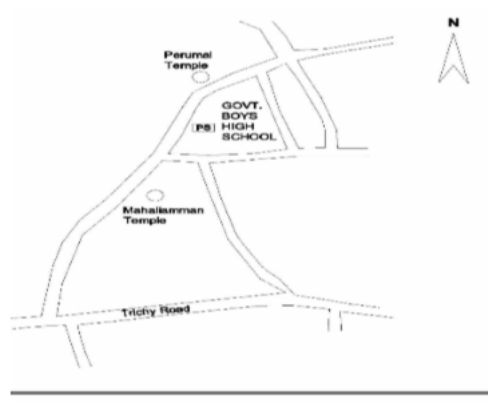

Key MAP View