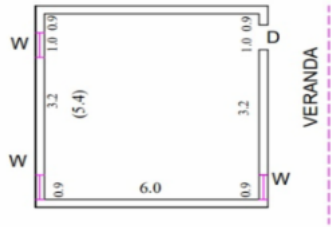

Google Map View

Polling Station Building Front View

Polling Station Front View

Cad View

W - WINDOW
D - DOOR

Key MAP View

1 பெயர் : சிவரஞ்சனி - தந்தையின் பெயர்: திருமூர்த்தி - வீட்டு எண் : 1-14 வயது : 27 பாலினம் : பெண் Photo is available	NHH2239317	2 பெயர் : சிந்தாமணி அண்ணாதுரை தந்தையின் பெயர்: சிந்தாமணி அண்ணாதுரை வீட்டு எண் : 1ஈ வயது : 31 பாலினம் : ஆண் Photo is available	NHH3755212	3 பெயர் : செம்பருத்தி கோ தந்தையின் பெயர்: கோவிந்தன் வீட்டு எண் : 1ஈ வயது : 27 பாலினம் : பெண் Photo is available	NHH3755238
4 பெயர் : அமர்நாத் - இதரர் பெயர்: சுப்பரமணியம் - வீட்டு எண் : 2 வயது : 48 பாலினம் : ஆண் Photo is available	DHH5982053	5 பெயர் : சுப்பிரமணியம் - தந்தையின் பெயர்: கணபதிக்கவுண்டர் - வீட்டு எண் : 3 வயது : 68 பாலினம் : ஆண் Photo is available	NHH2476034	6 பெயர் : சிவகாமி - கணவர் பெயர்: சுப்பிரமணியம் - வீட்டு எண் : 3 வயது : 64 பாலினம் : பெண் Photo is available	NHH2476042
7 பெயர் : தங்கமணி தந்தையின் பெயர்: கிட்டான் வீட்டு எண் : 3 வயது : 30 பாலினம் : பெண் Photo is available	NHH2286607	8 பெயர் : கோவிந்தசாமி - தந்தையின் பெயர்: ரங்கசாமி - வீட்டு எண் : 4C வயது : 90 பாலினம் : ஆண் Photo is available	NHH2476059	9 பெயர் : துளசியம்மாள் - கணவர் பெயர்: கோவிந்தசாமி - வீட்டு எண் : 4C வயது : 85 பாலினம் : பெண் Photo is available	NHH2476067
10 பெயர் : வசந்தி - கணவர் பெயர்: நாகராசன் - வீட்டு எண் : 4C வயது : 57 பாலினம் : பெண் Photo is available	NHH2476075	11 பெயர் : தமிழினியன் காந்தி தந்தையின் பெயர்: காந்தி வீட்டு எண் : 5/29 வயது : 23 பாலினம் : ஆண் Photo is available	NHH3266509	12 பெயர் : ராஜேந்திரன் - தந்தையின் பெயர்: கருப்புசாமி - வீட்டு எண் : 6 வயது : 52 பாலினம் : ஆண் Photo is available	NHH2476091
13 பெயர் : நாகரத்தினம் - கணவர் பெயர்: மாரிச்சாமி - வீட்டு எண் : 6 வயது : 49 பாலினம் : பெண் Photo is available	DHH2902518	14 பெயர் : கருப்புசாமி - தந்தையின் பெயர்: மாரப்பகவுண்டர் - வீட்டு எண் : 6 வயது : 47 பாலினம் : ஆண் Photo is available	NHH2366060	15 பெயர் : மோகன்ராஜ் - தாயின் பெயர்: கண்ணம்மாள் - வீட்டு எண் : 6 வயது : 44 பாலினம் : ஆண் Photo is available	DHH2902252
16 பெயர் : ஆறுக்குட்டி - தந்தையின் பெயர்: ராசாக்கவுண்டர் - வீட்டு எண் : 7 வயது : 50 பாலினம் : ஆண் Photo is available	NHH2476109	17 பெயர் : ரங்கசாமி - தந்தையின் பெயர்: கணபதிக்கவுண்டர் - வீட்டு எண் : 8 வயது : 65 பாலினம் : ஆண் Photo is available	NHH2476117	18 பெயர் : துளசியம்மாள் - கணவர் பெயர்: ரங்கசாமி - வீட்டு எண் : 8 வயது : 53 பாலினம் : பெண் Photo is available	NHH2476125
19 பெயர் : மோகனப்பிரியா - தந்தையின் பெயர்: ராமசாமி - வீட்டு எண் : 10 வயது : 36 பாலினம் : பெண் Photo is available	NHH0643361	20 பெயர் : தேவி - கணவர் பெயர்: சின்னச்சாமி - வீட்டு எண் : 10-2 வயது : 40 பாலினம் : பெண் Photo is available	DHH6055594	21 பெயர் : ஜெயசுதா கணவர் பெயர்: ஆறுக்குட்டி வீட்டு எண் : 10-7 வயது : 40 பாலினம் : பெண் Photo is available	NHH2380764
22 பெயர் : யுவன்சங்கர் ஆ தந்தையின் பெயர்: ஆறுக்குட்டி வீட்டு எண் : 10/7 வயது : 20 பாலினம் : ஆண் Photo is available	NHH3578705	23 பெயர் : கௌசல்யாதேவி தந்தையின் பெயர்: ராமசாமி வீட்டு எண் : 11-17 வயது : 26 பாலினம் : பெண் Photo is available	NHH2286466	24 பெயர் : மசாத்தாள் - கணவர் பெயர்: ராசா - வீட்டு எண் : 12 வயது : 84 பாலினம் : பெண் Photo is available	NHH0643197
25 பெயர் : சுப்பாத்தாள் - கணவர் பெயர்: நஞ்சப்பா - வீட்டு எண் : 12 வயது : 78 பாலினம் : பெண் Photo is available	NHH0643668	26 பெயர் : பூவாத்தாள் - கணவர் பெயர்: சென்னிமலை - வீட்டு எண் : 12 வயது : 68 பாலினம் : பெண் Photo is available	NHH0643544	27 பெயர் : அங்காத்தாள் - கணவர் பெயர்: பொன்னி - வீட்டு எண் : 12 வயது : 68 பாலினம் : பெண் Photo is available	NHH0643692
28 பெயர் : பத்ராள் - கணவர் பெயர்: ரங்கசாமி - வீட்டு எண் : 12 வயது : 58 பாலினம் : பெண் Photo is available	NHH0643437	29 பெயர் : கணேசன் - தந்தையின் பெயர்: பழனியப்பன் - வீட்டு எண் : 12 வயது : 55 பாலினம் : ஆண் Photo is available	NHH0643718	30 பெயர் : கல்யாண் சுந்தரம் - தந்தையின் பெயர்: பக்கிரிசாமி - வீட்டு எண் : 12 வயது : 52 பாலினம் : ஆண் Photo is available	NHH0643528