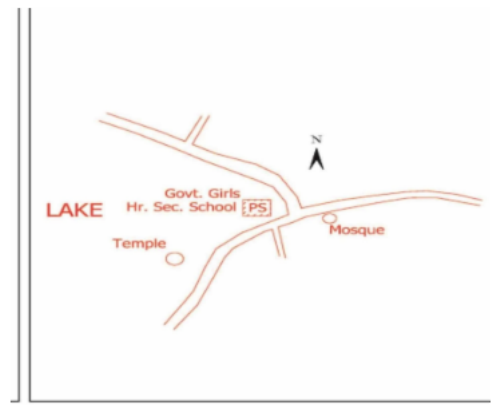

கையொப்பம்

Nazri Naksha

Google Map View

Polling Station Building Front View

Polling Station Front View

Cad View

Key MAP View

| | | | | | |
|--|------------|---|------------|---|------------|
| 1 பெயர் : சத்தியநாராயணன் - தந்தையின் பெயர்: ரெங்கசாமி - வீட்டு எண் : 2 வயது : 56 பாலினம் : ஆண் Photo is available | NHH2654267 | 2 பெயர் : விஜயாலட்சுமி - கணவர் பெயர்: கந்தசாமி - வீட்டு எண் : 2 வயது : 43 பாலினம் : பெண் Photo is available | NHH1210400 | 3 பெயர் : கலாவதி கணவர் பெயர்: ராமச்சந்திரன் வீட்டு எண் : 3/10 வயது : 80 பாலினம் : பெண் Photo is available | RTG0457812 |
| 4 பெயர் : கிருஷ்ணமூர்த்தி தந்தையின் பெயர்: நவநீத்க்ரிஷ்ணன் வீட்டு எண் : 3/10 வயது : 58 பாலினம் : ஆண் Photo is available | NHH3308673 | 5 பெயர் : முத்துலட்சுமி கணவர் பெயர்: கிருஷ்ணமூர்த்தி வீட்டு எண் : 3/10 வயது : 55 பாலினம் : பெண் Photo is available | NHH3308681 | 6 பெயர் : ராகவ ச - தந்தையின் பெயர்: சங்கரநாராயணன் - வீட்டு எண் : 3-24a வயது : 27 பாலினம் : ஆண் Photo is available | NHH2249332 |
| 7 பெயர் : ரேணுகாதேவி சிங்காரவேலன் தந்தையின் பெயர்: சிங்காரவேலன் வீட்டு எண் : 3/29 வயது : 39 பாலினம் : பெண் Photo is available | CCN5357611 | 8 பெயர் : மைதிலி தந்தையின் பெயர்: செல்வகுமார் வீட்டு எண் : 3C-10 வயது : 30 பாலினம் : பெண் Photo is available | NHH6045371 | 9 பெயர் : ரெங்கசாமி - தந்தையின் பெயர்: ராமசாமி - வீட்டு எண் : 4 வயது : 70 பாலினம் : ஆண் Photo is available | NHH2654291 |
| 10 பெயர் : சகுந்தலா - கணவர் பெயர்: ரெங்கசாமி - வீட்டு எண் : 4 வயது : 60 பாலினம் : பெண் Photo is available | NHH2654309 | 11 பெயர் : பரிமளம் - கணவர் பெயர்: கருப்புசாமி - வீட்டு எண் : 4-1 வயது : 50 பாலினம் : பெண் Photo is available | NHH2654325 | 12 பெயர் : தாமோதரன் - தந்தையின் பெயர்: ஆறுமுகம் - வீட்டு எண் : 4-2 வயது : 60 பாலினம் : ஆண் Photo is available | NHH2654333 |
| 13 பெயர் : வசந்தி - கணவர் பெயர்: தாமோதரன் - வீட்டு எண் : 4-2 வயது : 55 பாலினம் : பெண் Photo is available | NHH2654341 | 14 பெயர் : சண்முகம் - தந்தையின் பெயர்: ஆறுமுகம் - வீட்டு எண் : 4-2 வயது : 55 பாலினம் : ஆண் Photo is available | NHH2654358 | 15 பெயர் : ரேவதி - கணவர் பெயர்: மனோகரன் - வீட்டு எண் : 4-3 வயது : 62 பாலினம் : பெண் Photo is available | NHH2654366 |
| 16 பெயர் : ருக்மணி - கணவர் பெயர்: மூர்த்தி - வீட்டு எண் : 4-4 வயது : 70 பாலினம் : பெண் Photo is available | NHH2654382 | 17 பெயர் : நடராஜன் - தந்தையின் பெயர்: ஆறுமுகம் - வீட்டு எண் : 4-5 வயது : 68 பாலினம் : ஆண் Photo is available | NHH2654408 | 18 பெயர் : நாகரத்தினம் - கணவர் பெயர்: நடராஜன் - வீட்டு எண் : 4-5 வயது : 58 பாலினம் : பெண் Photo is available | NHH2654416 |
| 19 பெயர் : சுந்தரம்மாள் - கணவர் பெயர்: சென்னியப்பன் - வீட்டு எண் : 4-6 வயது : 81 பாலினம் : பெண் Photo is available | NHH2654424 | 20 பெயர் : ராஜீ - தந்தையின் பெயர்: சென்னியப்பன் - வீட்டு எண் : 4-6 வயது : 52 பாலினம் : ஆண் Photo is available | NHH2654432 | 21 பெயர் : பாலசுப்ரமணியம் தந்தையின் பெயர்: மாணிக்கம் - வீட்டு எண் : 4E வயது : 59 பாலினம் : ஆண் Photo is available | NHH0957027 |
| 22 பெயர் : ராஜலட்சுமி - கணவர் பெயர்: பாலசுப்பிரமணியம் - வீட்டு எண் : 4E வயது : 49 பாலினம் : பெண் Photo is available | NHH0957225 | 23 பெயர் : மோகன்ராம் - தந்தையின் பெயர்: துரைசாமி - வீட்டு எண் : 5 வயது : 73 பாலினம் : ஆண் Photo is available | NHH2654457 | 24 பெயர் : நாச்சிமுத்து - தந்தையின் பெயர்: சுப்ரமணி - வீட்டு எண் : 5 வயது : 73 பாலினம் : ஆண் Photo is available | NHH2654465 |
| 25 பெயர் : நாகரத்தினம் - கணவர் பெயர்: நாச்சிமுத்து - வீட்டு எண் : 5 வயது : 68 பாலினம் : பெண் Photo is available | NHH2654473 | 26 பெயர் : மஞ்சளா - கணவர் பெயர்: மோகன்ராம் - வீட்டு எண் : 5 வயது : 66 பாலினம் : பெண் Photo is available | DHH3414240 | 27 பெயர் : சங்கரநாராயணன் - தந்தையின் பெயர்: வெங்கட்ராமன் வீட்டு எண் : 5 வயது : 64 பாலினம் : ஆண் Photo is available | NHH2654481 |
| 28 பெயர் : கிருஷ்ணசாமி - தந்தையின் பெயர்: மாரிமுத்து - வீட்டு எண் : 5 வயது : 59 பாலினம் : ஆண் Photo is available | DHH5887492 | 29 பெயர் : ராதிகா - கணவர் பெயர்: கிருஷ்ணசாமி - வீட்டு எண் : 5 வயது : 59 பாலினம் : பெண் Photo is available | DHH5887518 | 30 பெயர் : விஜயகுமார் - தந்தையின் பெயர்: குப்பண்ணன் - வீட்டு எண் : 5 வயது : 56 பாலினம் : ஆண் Photo is available | NHH0423996 |