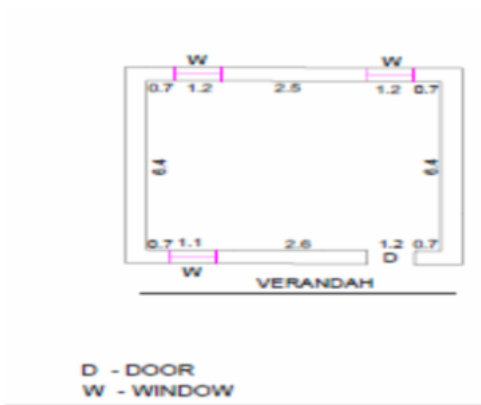

கையொப்பம்

Nazri Naksha

Google Map View

Polling Station Building Front View

Polling Station Front View

Cad View

Key MAP View

| | | | | | |
|--|------------|---|------------|---|------------|
| 1 பெயர் : சத்தியநாராயணன் - தந்தையின் பெயர்: ரெங்கசாமி - வீட்டு எண் : 2 வயது : 56 பாலினம் : ஆண் Photo is available | NHH2654267 | 2 பெயர் : விஜயாலட்சுமி - கணவர் பெயர்: கந்தசாமி - வீட்டு எண் : 2 வயது : 43 பாலினம் : பெண் Photo is available | NHH1210400 | 3 பெயர் : கலாவதி கணவர் பெயர்: ராமச்சந்திரன் வீட்டு எண் : 3/10 வயது : 80 பாலினம் : பெண் Photo is available | RTG0457812 |
| 4 பெயர் : கிருஷ்ணமூர்த்தி தந்தையின் பெயர்: நவநீத்க்ரிஷ்ணன் வீட்டு எண் : 3/10 வயது : 58 பாலினம் : ஆண் Photo is available | NHH3308673 | 5 பெயர் : முத்துலட்சுமி கணவர் பெயர்: கிருஷ்ணமூர்த்தி வீட்டு எண் : 3/10 வயது : 55 பாலினம் : பெண் Photo is available | NHH3308681 | 6 பெயர் : ராகவ ச - தந்தையின் பெயர்: சங்கரநாராயணன் - வீட்டு எண் : 3-24a வயது : 27 பாலினம் : ஆண் Photo is available | NHH2249332 |
| 7 பெயர் : ரேணுகாதேவி சிங்காரவேலன் தந்தையின் பெயர்: சிங்காரவேலன் வீட்டு எண் : 3/29 வயது : 39 பாலினம் : பெண் Photo is available | CCN5357611 | 8 பெயர் : மைதிலி தந்தையின் பெயர்: செல்வகுமார் வீட்டு எண் : 3C-10 வயது : 30 பாலினம் : பெண் Photo is available | NHH6045371 | 9 பெயர் : ரெங்கசாமி - தந்தையின் பெயர்: ராமசாமி - வீட்டு எண் : 4 வயது : 70 பாலினம் : ஆண் Photo is available | NHH2654291 |
| 10 பெயர் : சகுந்தலா - கணவர் பெயர்: ரெங்கசாமி - வீட்டு எண் : 4 வயது : 60 பாலினம் : பெண் Photo is available | NHH2654309 | 11 பெயர் : பரிமளம் - கணவர் பெயர்: கருப்புசாமி - வீட்டு எண் : 4-1 வயது : 50 பாலினம் : பெண் Photo is available | NHH2654325 | 12 பெயர் : தாமோதரன் - தந்தையின் பெயர்: ஆறுமுகம் - வீட்டு எண் : 4-2 வயது : 60 பாலினம் : ஆண் Photo is available | NHH2654333 |
| 13 பெயர் : வசந்தி - கணவர் பெயர்: தாமோதரன் - வீட்டு எண் : 4-2 வயது : 55 பாலினம் : பெண் Photo is available | NHH2654341 | 14 பெயர் : சண்முகம் - தந்தையின் பெயர்: ஆறுமுகம் - வீட்டு எண் : 4-2 வயது : 55 பாலினம் : ஆண் Photo is available | NHH2654358 | 15 பெயர் : ரேவதி - கணவர் பெயர்: மனோகரன் - வீட்டு எண் : 4-3 வயது : 62 பாலினம் : பெண் Photo is available | NHH2654366 |
| 16 பெயர் : ருக்மணி - கணவர் பெயர்: மூர்த்தி - வீட்டு எண் : 4-4 வயது : 70 பாலினம் : பெண் Photo is available | NHH2654382 | 17 பெயர் : நடராஜன் - தந்தையின் பெயர்: ஆறுமுகம் - வீட்டு எண் : 4-5 வயது : 68 பாலினம் : ஆண் Photo is available | NHH2654408 | 18 பெயர் : நாகரத்தினம் - கணவர் பெயர்: நடராஜன் - வீட்டு எண் : 4-5 வயது : 58 பாலினம் : பெண் Photo is available | NHH2654416 |
| 19 பெயர் : சுந்தரம்மாள் - கணவர் பெயர்: சென்னியப்பன் - வீட்டு எண் : 4-6 வயது : 81 பாலினம் : பெண் Photo is available | NHH2654424 | 20 பெயர் : ராஜீ - தந்தையின் பெயர்: சென்னியப்பன் - வீட்டு எண் : 4-6 வயது : 52 பாலினம் : ஆண் Photo is available | NHH2654432 | 21 பெயர் : பாலசுப்ரமணியம் தந்தையின் பெயர்: மாணிக்கம் - வீட்டு எண் : 4E வயது : 59 பாலினம் : ஆண் Photo is available | NHH0957027 |
| 22 பெயர் : ராஜலட்சுமி - கணவர் பெயர்: பாலசுப்பிரமணியம் - வீட்டு எண் : 4E வயது : 49 பாலினம் : பெண் Photo is available | NHH0957225 | 23 பெயர் : மோகன்ராம் - தந்தையின் பெயர்: துரைசாமி - வீட்டு எண் : 5 வயது : 73 பாலினம் : ஆண் Photo is available | NHH2654457 | 24 பெயர் : நாச்சிமுத்து - தந்தையின் பெயர்: சுப்ரமணி - வீட்டு எண் : 5 வயது : 73 பாலினம் : ஆண் Photo is available | NHH2654465 |
| 25 பெயர் : நாகரத்தினம் - கணவர் பெயர்: நாச்சிமுத்து - வீட்டு எண் : 5 வயது : 68 பாலினம் : பெண் Photo is available | NHH2654473 | 26 பெயர் : மஞ்சளா - கணவர் பெயர்: மோகன்ராம் - வீட்டு எண் : 5 வயது : 66 பாலினம் : பெண் Photo is available | DHH3414240 | 27 பெயர் : சங்கரநாராயணன் - தந்தையின் பெயர்: வெங்கட்ராமன் வீட்டு எண் : 5 வயது : 64 பாலினம் : ஆண் Photo is available | NHH2654481 |
| 28 பெயர் : கிருஷ்ணசாமி - தந்தையின் பெயர்: மாரிமுத்து - வீட்டு எண் : 5 வயது : 59 பாலினம் : ஆண் Photo is available | DHH5887492 | 29 பெயர் : ராதிகா - கணவர் பெயர்: கிருஷ்ணசாமி - வீட்டு எண் : 5 வயது : 59 பாலினம் : பெண் Photo is available | DHH5887518 | 30 பெயர் : விஜயகுமார் - தந்தையின் பெயர்: குப்பண்ணன் - வீட்டு எண் : 5 வயது : 56 பாலினம் : ஆண் Photo is available | NHH0423996 |