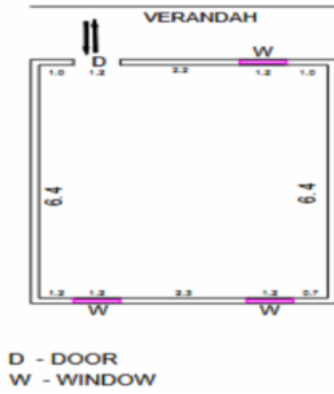

Google Map View

Polling Station Building Front View

Polling Station Front View

Cad View

Key MAP View

1 பெயர் : மாணிக்கம் - தந்தையின் பெயர்: முத்துசாமி - வீட்டு எண் : 1-1 வயது : 72 பாலினம் : ஆண்	DHH1511211 Photo is available	2 பெயர் : மயிலாத்தாள் - கணவர் பெயர்: மாணிக்கம் - வீட்டு எண் : 1-1 வயது : 62 பாலினம் : பெண்	NHH2604023 Photo is available	3 பெயர் : பரமசிவம் - தந்தையின் பெயர்: மாரப்பன் - வீட்டு எண் : 1-1 வயது : 59 பாலினம் : ஆண்	NHH2604031 Photo is available
4 பெயர் : யமுனாராணி - கணவர் பெயர்: பரமசிவம் - வீட்டு எண் : 1-1 வயது : 48 பாலினம் : பெண்	DHH1741511 Photo is available	5 பெயர் : செல்வராஜ் - தந்தையின் பெயர்: காளியப்பகவுண்டர் - வீட்டு எண் : 1-3 வயது : 60 பாலினம் : ஆண்	NHH2604056 Photo is available	6 பெயர் : நடராஜ் - தந்தையின் பெயர்: சப்பையாகவுண்டர் - வீட்டு எண் : 1-5 வயது : 58 பாலினம் : ஆண்	NHH2604072 Photo is available
7 பெயர் : சரஸ்வதி - கணவர் பெயர்: நடராஜ் - வீட்டு எண் : 1-5 வயது : 57 பாலினம் : பெண்	NHH2604080 Photo is available	8 பெயர் : நிஷா கணவர் பெயர்: கணேஷன் வீட்டு எண் : 1/7 வயது : 26 பாலினம் : பெண்	NHH3192853 Photo is available	9 பெயர் : பிரகாஷ் தந்தையின் பெயர்: செல்வராஜ் வீட்டு எண் : 1/7 வயது : 23 பாலினம் : ஆண்	NHH3511953 Photo is available
10 பெயர் : செந்தாமரை - கணவர் பெயர்: விஜயகுமார் - வீட்டு எண் : 1-9A வயது : 50 பாலினம் : பெண்	NHH0300053 Photo is available	11 பெயர் : சுகுணா தந்தையின் பெயர்: வெள்ளிங்கிரி வீட்டு எண் : 1/15ஏ வயது : 41 பாலினம் : பெண்	NHH3409711 Photo is available	12 பெயர் : மணிகண்டன் - தந்தையின் பெயர்: ராஜேந்திரன் - வீட்டு எண் : 1/15ஏ வயது : 40 பாலினம் : ஆண்	WWQ0202176 Photo is available
13 பெயர் : லலிதா - கணவர் பெயர்: மணிகண்டன் - வீட்டு எண் : 1/15ஏ வயது : 34 பாலினம் : பெண்	WWQ0202002 Photo is available	14 பெயர் : குமாரவேல் - தந்தையின் பெயர்: சப்பையாகவுண்டர் - வீட்டு எண் : 3-3 வயது : 59 பாலினம் : ஆண்	NHH2604106 Photo is available	15 பெயர் : பேபி - கணவர் பெயர்: குமாரவேல் - வீட்டு எண் : 3-3 வயது : 49 பாலினம் : பெண்	DHH3474061 Photo is available
16 பெயர் : ஜெயலட்சுமி - கணவர் பெயர்: சண்முகம் - வீட்டு எண் : 3-4 வயது : 58 பாலினம் : பெண்	NHH2604114 Photo is available	17 பெயர் : ஆறுசாமி - தந்தையின் பெயர்: மாரப்பகவுண்டர் - வீட்டு எண் : 3-6 வயது : 58 பாலினம் : ஆண்	NHH2604130 Photo is available	18 பெயர் : நிரல்வாதேவி - கணவர் பெயர்: ஆறுசாமி - வீட்டு எண் : 3-6 வயது : 48 பாலினம் : பெண்	DHH1741982 Photo is available
19 பெயர் : லட்சுமி - கணவர் பெயர்: கலையரசன் - வீட்டு எண் : 3-7 வயது : 70 பாலினம் : பெண்	NHH2604148 Photo is available	20 பெயர் : கலாமணி - தந்தையின் பெயர்: கணபதியப்பகவுண்டர் - வீட்டு எண் : 3-9 வயது : 55 பாலினம் : பெண்	NHH2604163 Photo is available	21 பெயர் : சண்முகசுந்தரம் - தந்தையின் பெயர்: முத்துச்சாமிகவுண்டர் - வீட்டு எண் : 5 வயது : 57 பாலினம் : ஆண்	NHH2604197 Photo is available
22 பெயர் : சிவக்குமார் - தந்தையின் பெயர்: ராமசாமி - வீட்டு எண் : 5 வயது : 50 பாலினம் : ஆண்	DHH1512516 Photo is available	23 பெயர் : இந்திராணி - கணவர் பெயர்: சுந்தரம் - வீட்டு எண் : 5-4 வயது : 66 பாலினம் : பெண்	NHH2604221 Photo is available	24 பெயர் : பழனிச்சாமி - தந்தையின் பெயர்: அமாசை - வீட்டு எண் : 5-20 வயது : 61 பாலினம் : ஆண்	NHH1216019 Photo is available
25 பெயர் : கண்ணம்மாள் - கணவர் பெயர்: பழனிச்சாமி - வீட்டு எண் : 5-20 வயது : 59 பாலினம் : பெண்	NHH1216258 Photo is available	26 பெயர் : சத்யா - தந்தையின் பெயர்: பழனிச்சாமி - வீட்டு எண் : 5-20 வயது : 38 பாலினம் : பெண்	NHH1215979 Photo is available	27 பெயர் : கிருஷ்ணவேணி - தந்தையின் பெயர்: பழனிச்சாமி - வீட்டு எண் : 5-20 வயது : 32 பாலினம் : பெண்	NHH1216084 Photo is available
28 பெயர் : ஸ்டெல்லா ஸ்டெபி - கணவர் பெயர்: ராமராஜ் கு வீட்டு எண் : 5/31 வயது : 33 பாலினம் : பெண்	NHH1215847 Photo is available	29 பெயர் : மகேஷ்குமார் - தந்தையின் பெயர்: சுப்பிரமணியம் - வீட்டு எண் : 6 வயது : 37 பாலினம் : ஆண்	NHH1216001 Photo is available	30 பெயர் : தமிழ்செல்வி - தந்தையின் பெயர்: ராமசாமி - வீட்டு எண் : 6-2 வயது : 43 பாலினம் : ஆண்	DHH3470473 Photo is available