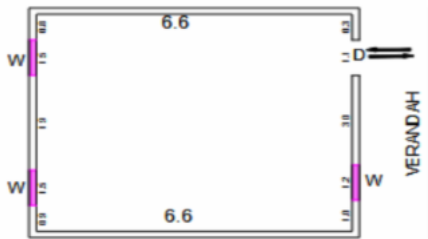

Google Map View

Polling Station Building Front View

Polling Station Front View

Cad View

D - DOOR
W - WINDOW

Key MAP View

1 பெயர் : செந்தில்குமார் - தந்தையின் பெயர்: ராமசாமி - வீட்டு எண் : 1 வயது : 47 பாலினம் : ஆண் Photo is available	DHH3473865	2 பெயர் : அல்வின் குமார் தந்தையின் பெயர்: முத்துஇருளாண்டி வீட்டு எண் : 1/2-ஏ வயது : 20 பாலினம் : ஆண் Photo is available	NHH3557089	3 பெயர் : மாளவிகா தந்தையின் பெயர்: முத்து இருளாண்டி வீட்டு எண் : 1/2 பி வயது : 19 பாலினம் : பெண் Photo is available	NHH3787082
4 பெயர் : டேனியல் - தந்தையின் பெயர்: செல்லப்பன் - வீட்டு எண் : 01/6 வயது : 59 பாலினம் : ஆண் Photo is available	NHH1374330	5 பெயர் : மெர்சி ஜெனட் கணவர் பெயர்: டேனியல் வீட்டு எண் : 01/6 வயது : 50 பாலினம் : பெண் Photo is available	NHH2180531	6 பெயர் : செல்ல சித்ரா தந்தையின் பெயர்: கணேசன் வீட்டு எண் : 1/13 வயது : 22 பாலினம் : பெண் Photo is available	NHH3601754
7 பெயர் : அமுதா - கணவர் பெயர்: தங்கமணி - வீட்டு எண் : 1/17பி வயது : 40 பாலினம் : பெண் Photo is available	NHH0587931	8 பெயர் : சரவணன் - தந்தையின் பெயர்: சுப்பையா - வீட்டு எண் : 1/71 வயது : 46 பாலினம் : ஆண் Photo is available	NHH0263509	9 பெயர் : சின்னையா அ தந்தையின் பெயர்: அழகன் வீட்டு எண் : 1/74-1 வயது : 47 பாலினம் : ஆண் Photo is available	NHH3574712
10 பெயர் : கார்த்திகேயன் க செ தந்தையின் பெயர்: செல்வராஜ் வீட்டு எண் : 1/87 வயது : 20 பாலினம் : ஆண் Photo is available	NHH3685146	11 பெயர் : அருண் குமார் தந்தையின் பெயர்: பூபதி வீட்டு எண் : 1ஏ வயது : 23 பாலினம் : ஆண் Photo is available	NHH3364817	12 பெயர் : துரைசாமி - தந்தையின் பெயர்: நடராஜன் - வீட்டு எண் : 1ஸ் வயது : 35 பாலினம் : ஆண் Photo is available	UYR0280099
13 பெயர் : அம்சவேணி - கணவர் பெயர்: சசிக்குமார் - வீட்டு எண் : 2 வயது : 54 பாலினம் : பெண் Photo is available	DHH1773076	14 பெயர் : அன்பரசன் இதரர் பெயர்: மீனாட்சி வீட்டு எண் : 2 வயது : 37 பாலினம் : ஆண் Photo is available	NHH3644275	15 பெயர் : மீனாட்சி கணவர் பெயர்: முத்துவேல் வீட்டு எண் : 02 வயது : 30 பாலினம் : பெண் Photo is available	NHH3467503
16 பெயர் : ஆ மீனாட்சி கணவர் பெயர்: அன்பரசன் வீட்டு எண் : 2 வயது : 30 பாலினம் : பெண் Photo is available	NHH3644192	17 பெயர் : பாலகிருஷ்ணன் தந்தையின் பெயர்: மருதப்பகவுண்டர் வீட்டு எண் : 2/6 வயது : 60 பாலினம் : ஆண் Photo is available	NHH3534294	18 பெயர் : கலின் தந்தையின் பெயர்: ரத்தின சாமி வீட்டு எண் : 2/1,2 வயது : 23 பாலினம் : ஆண் Photo is available	NHH3311818
19 பெயர் : ஸ்டெல்லஜோவிட்டா - தாயின் பெயர்: ஹெலன் மேரி - வீட்டு எண் : 2-27 வயது : 34 பாலினம் : பெண் Photo is available	NHH0798694	20 பெயர் : லார்துராஜ் - தந்தையின் பெயர்: அற்புதாசாமி - வீட்டு எண் : 2-27 வயது : 33 பாலினம் : ஆண் Photo is available	NHH0798686	21 பெயர் : ராஜன் - தந்தையின் பெயர்: ராமசாமி - வீட்டு எண் : 2ஏ/311 வயது : 65 பாலினம் : ஆண் Photo is available	NHH0804526
22 பெயர் : கமலம் - தந்தையின் பெயர்: ராஜன் - வீட்டு எண் : 2ஏ/311 வயது : 56 பாலினம் : பெண் Photo is available	NHH1591742	23 பெயர் : முத்துராஜா - தந்தையின் பெயர்: பாலகுரு - வீட்டு எண் : 2ஜி வயது : 35 பாலினம் : ஆண் Photo is available	YXB0471375	24 பெயர் : பென்சி பேபி ஏ கணவர் பெயர்: முத்துராஜா பா வீட்டு எண் : 2ஜி வயது : 34 பாலினம் : பெண் Photo is available	NHH3739836
25 பெயர் : அருக்காணி - கணவர் பெயர்: ஆனந்தன் - வீட்டு எண் : 3 வயது : 61 பாலினம் : பெண் Photo is available	NHH2603793	26 பெயர் : சித்ரா கணவர் பெயர்: சத்யநாராயணன் வீட்டு எண் : 3 வயது : 54 பாலினம் : பெண் Photo is available	NHH6042196	27 பெயர் : சிவக்குமார் - தந்தையின் பெயர்: ரங்கசாமி - வீட்டு எண் : 3 வயது : 43 பாலினம் : ஆண் Photo is available	NHH1216126
28 பெயர் : இக்னேஷ் நிர்மல் குமார் - தந்தையின் பெயர்: மைக்கேல் ராஜ் - வீட்டு எண் : 3 வயது : 38 பாலினம் : ஆண் Photo is available	NHH0433904	29 பெயர் : மெர்லின் வென்சி - தந்தையின் பெயர்: மைக்கேல் ராஜ் - வீட்டு எண் : 3 வயது : 37 பாலினம் : பெண் Photo is available	NHH0433912	30 பெயர் : கணேசன் - தந்தையின் பெயர்: ராமன் - வீட்டு எண் : 3-1 வயது : 48 பாலினம் : ஆண் Photo is available	NHH2603801