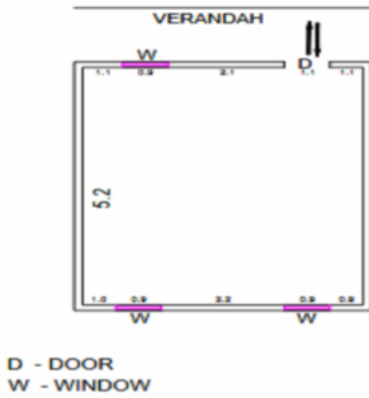

Google Map View

Polling Station Building Front View

Polling Station Front View

Cad View

Key MAP View

1 பெயர் : ரோஷன் தந்தையின் பெயர்: சங்கர் வீட்டு எண் : 1-பி வயது : 22 பாலினம் : ஆண் Photo is available	NHH3548757	2 பெயர் : மகேஷ்வரி - கணவர் பெயர்: நடராஜன் - வீட்டு எண் : 1x வயது : 37 பாலினம் : பெண் Photo is available	NHH0799775	3 பெயர் : தெய்வானை - கணவர் பெயர்: ராமன் - வீட்டு எண் : 2 வயது : 58 பாலினம் : பெண் Photo is available	DHH5886411
4 பெயர் : கணேஷ் - தந்தையின் பெயர்: சுப்பிரமணி - வீட்டு எண் : 2 வயது : 44 பாலினம் : ஆண் Photo is available	DHH6107635	5 பெயர் : விஸ்வநாதன் - தந்தையின் பெயர்: சுப்பன் - வீட்டு எண் : 2-1 வயது : 65 பாலினம் : ஆண் Photo is available	NHH2611762	6 பெயர் : இந்திராணி - கணவர் பெயர்: குப்புசாமி - வீட்டு எண் : 2-1 வயது : 59 பாலினம் : பெண் Photo is available	DHH5886437
7 பெயர் : நாகராஜ் - தந்தையின் பெயர்: விஸ்வநாதன் - வீட்டு எண் : 2-1 வயது : 44 பாலினம் : ஆண் Photo is available	DHH5886429	8 பெயர் : மகேஸ்வரன் - தந்தையின் பெயர்: குப்புசாமி - வீட்டு எண் : 2-1 வயது : 43 பாலினம் : ஆண் Photo is available	DHH5886445	9 பெயர் : சுரேஷ்குமார் - தந்தையின் பெயர்: குப்புசாமி - வீட்டு எண் : 2-1 வயது : 41 பாலினம் : ஆண் Photo is available	DHH6107643
10 பெயர் : திரௌபதி கணவர் பெயர்: தேவராஜ் வீட்டு எண் : 2/20 வயது : 30 பாலினம் : பெண் Photo is available	NHH3312170	11 பெயர் : பெருமாள் - தந்தையின் பெயர்: பொன்னுசாமி - வீட்டு எண் : 5 வயது : 66 பாலினம் : ஆண் Photo is available	NHH2611788	12 பெயர் : காளியம்மாள் - கணவர் பெயர்: பெருமாள் - வீட்டு எண் : 5 வயது : 60 பாலினம் : பெண் Photo is available	NHH2611796
13 பெயர் : ராஜேஸ்வரி - கணவர் பெயர்: தர்மராஜ் - வீட்டு எண் : 5 வயது : 56 பாலினம் : பெண் Photo is available	DHH1512144	14 பெயர் : ஜெயக்குமார் - தந்தையின் பெயர்: வேலுசாமி - வீட்டு எண் : 5 வயது : 50 பாலினம் : ஆண் Photo is available	NHH2611804	15 பெயர் : பூமணி - கணவர் பெயர்: செந்தில்குமார் - வீட்டு எண் : 5 வயது : 42 பாலினம் : பெண் Photo is available	DHH5886452
16 பெயர் : பிரபாகரன் - தந்தையின் பெயர்: பெருமாள் - வீட்டு எண் : 5 வயது : 42 பாலினம் : ஆண் Photo is available	DHH5886460	17 பெயர் : கலாமணி - கணவர் பெயர்: பிரபாகரன் - வீட்டு எண் : 5 வயது : 40 பாலினம் : பெண் Photo is available	NHH1592310	18 பெயர் : வேலுசாமி - தந்தையின் பெயர்: மாரநாயக்கர் - வீட்டு எண் : 5-1 வயது : 70 பாலினம் : ஆண் Photo is available	NHH2611812
19 பெயர் : கதிரேஷ் குமார் தந்தையின் பெயர்: பழனிசாமி வீட்டு எண் : 5/1 வயது : 26 பாலினம் : ஆண் Photo is available	NHH3437407	20 பெயர் : மனோரஞ்சிதம் - கணவர் பெயர்: மாயவன் - வீட்டு எண் : 6-18 வயது : 34 பாலினம் : பெண் Photo is available	NHH1371338	21 பெயர் : பிரபாகரன் செ தந்தையின் பெயர்: செல்வராஜ் வீட்டு எண் : 6/32 வயது : 30 பாலினம் : ஆண் Photo is available	NHH3678018
22 பெயர் : பரகாஷ் தந்தையின் பெயர்: செல்வராஜ் வீட்டு எண் : 6/32 வயது : 23 பாலினம் : ஆண் Photo is available	NHH3364478	23 பெயர் : செந்தில்குமார் - தந்தையின் பெயர்: நாச்சிமுத்து - வீட்டு எண் : 6-32A வயது : 46 பாலினம் : ஆண் Photo is available	NHH0435560	24 பெயர் : பூமாலை கணவர் பெயர்: முத்து இருளாண்டி வீட்டு எண் : 7/2 வயது : 42 பாலினம் : பெண் Photo is available	NHH3437464
25 பெயர் : சரஸ்வதி - கணவர் பெயர்: பழனிசாமி - வீட்டு எண் : 9 வயது : 64 பாலினம் : பெண் Photo is available	NHH2611838	26 பெயர் : உத்தரகுமார் - தந்தையின் பெயர்: வேலுசாமி - வீட்டு எண் : 9 வயது : 48 பாலினம் : ஆண் Photo is available	DHH5059456	27 பெயர் : பழனியம்மாள் - கணவர் பெயர்: பழனிச்சாமி - வீட்டு எண் : 9-1 வயது : 73 பாலினம் : பெண் Photo is available	DHH6107650
28 பெயர் : பழனிச்சாமி - தந்தையின் பெயர்: சின்னன் - வீட்டு எண் : 9-1 வயது : 63 பாலினம் : ஆண் Photo is available	NHH2611846	29 பெயர் : ரங்காத்தான் - கணவர் பெயர்: பழனிச்சாமி - வீட்டு எண் : 9-1 வயது : 60 பாலினம் : பெண் Photo is available	NHH2611853	30 பெயர் : ஜூலியட் வினோதா - கணவர் பெயர்: ஈசாக்கு பால் பிரண்ட் - வீட்டு எண் : 9-1 வயது : 47 பாலினம் : பெண் Photo is available	NHH0435867