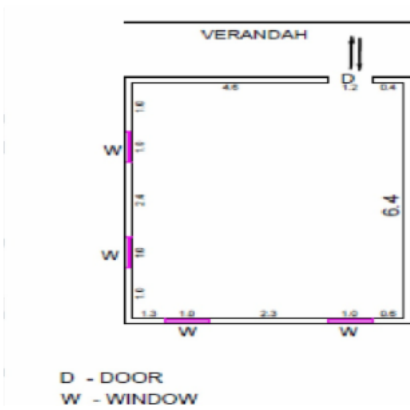

Google Map View

Polling Station Building Front View

Polling Station Front View

Cad View

Key MAP View

1 பெயர் : ஜெயபிரகாஷ் - தந்தையின் பெயர்: பக்தவச்சலம் - வீட்டு எண் : 1 வயது : 80 பாலினம் : ஆண் Photo is available	NHH2616472	2 பெயர் : கிரிஷ்ணவேணி கணவர் பெயர்: ஸ்ரீநிவாசன் வீட்டு எண் : 1 வயது : 75 பாலினம் : பெண் Photo is available	NHH2424497	3 பெயர் : பிலோமினா - கணவர் பெயர்: மாசிலாமனி - வீட்டு எண் : 1 வயது : 71 பாலினம் : பெண் Photo is available	NHH2616480
4 பெயர் : சுப்ரமணியம் - தந்தையின் பெயர்: சின்னையகவுண்டர் - வீட்டு எண் : 1 வயது : 70 பாலினம் : ஆண் Photo is available	NHH0096578	5 பெயர் : வசந்தி - கணவர் பெயர்: சுப்பிரமணியம் - வீட்டு எண் : 1 வயது : 60 பாலினம் : பெண் Photo is available	NHH0096669	6 பெயர் : ஜெகதீஸ் - தந்தையின் பெயர்: சுப்பிரமணியம் - வீட்டு எண் : 1 வயது : 42 பாலினம் : ஆண் Photo is available	NHH0096677
7 பெயர் : ரஞ்சிதம் செ தந்தையின் பெயர்: செல்வராஜ் - வீட்டு எண் : 1 வயது : 42 பாலினம் : பெண் Photo is available	DHH5978697	8 பெயர் : முகமது ஜாவித் தந்தையின் பெயர்: முகமது ரியாஸ் வீட்டு எண் : 1 வயது : 30 பாலினம் : ஆண் Photo is available	NHH2182279	9 பெயர் : சிவகாமி - தாயின் பெயர்: ராமசாமி - வீட்டு எண் : 1-1 வயது : 67 பாலினம் : ஆண் Photo is available	DHH5946207
10 பெயர் : தர்மலிங்கம் - தந்தையின் பெயர்: ராமசாமி - வீட்டு எண் : 1-1 வயது : 41 பாலினம் : ஆண் Photo is available	DHH5045950	11 பெயர் : தர்மலிங்கம் ரா தந்தையின் பெயர்: ராமசாமி வீட்டு எண் : 1/1 வயது : 41 பாலினம் : ஆண் Photo is available	NHH2411148	12 பெயர் : விஜயகுமார் தந்தையின் பெயர்: முத்துசாமி வீட்டு எண் : 1/34 வயது : 44 பாலினம் : ஆண் Photo is available	WDZ1146034
13 பெயர் : லதா கணவர் பெயர்: விஜயகுமார் வீட்டு எண் : 1/34 வயது : 34 பாலினம் : பெண் Photo is available	YNK0794230	14 பெயர் : மணிகுட்டி - தந்தையின் பெயர்: சின்னசாமி கவுண்டர் - வீட்டு எண் : 1-41 வயது : 76 பாலினம் : ஆண் Photo is available	NHH1316009	15 பெயர் : கண்ணம்மாள் - கணவர் பெயர்: மணிகுட்டி - வீட்டு எண் : 1-41 வயது : 36 பாலினம் : பெண் Photo is available	NHH1316017
16 பெயர் : மகேஸ்வரி தாயின் பெயர்: முத்துமாரி வீட்டு எண் : 1ஏ ஹேட் மாஸ்டர் தோட்டம் வயது : 21 பாலினம் : பெண் Photo is available	WJB4852042	17 பெயர் : கனகசெல்வம் - தந்தையின் பெயர்: வைத்திலிங்கம் - வீட்டு எண் : 2 வயது : 73 பாலினம் : ஆண் Photo is available	NHH1096189	18 பெயர் : ராதாகிருஷ்ணன் - தந்தையின் பெயர்: பழனிச்சாமி - வீட்டு எண் : 2 வயது : 70 பாலினம் : ஆண் Photo is available	NHH1217348
19 பெயர் : சண்முகசுந்தரம் - தந்தையின் பெயர்: அய்யாசாமி - வீட்டு எண் : 2 வயது : 69 பாலினம் : ஆண் Photo is available	NHH1217215	20 பெயர் : லட்சுமணன் - தந்தையின் பெயர்: ராஜகோபாலன் - வீட்டு எண் : 2 வயது : 65 பாலினம் : ஆண் Photo is available	DHH5978846	21 பெயர் : கெ லட்சுமி - கணவர் பெயர்: கனகசெல்வம் - வீட்டு எண் : 2 வயது : 61 பாலினம் : பெண் Photo is available	NHH1096338
22 பெயர் : எஸ்தர்மேரி - கணவர் பெயர்: சாலமன் - வீட்டு எண் : 2 வயது : 60 பாலினம் : பெண் Photo is available	DHH3508041	23 பெயர் : குனா - கணவர் பெயர்: செல்வன் - வீட்டு எண் : 2 வயது : 57 பாலினம் : பெண் Photo is available	NHH1315928	24 பெயர் : ஞானபிரகாசம் - தந்தையின் பெயர்: இன்னாசிமுத்து - வீட்டு எண் : 2 வயது : 57 பாலினம் : ஆண் Photo is available	NHH2616498
25 பெயர் : சாலமன் - தந்தையின் பெயர்: இன்னாசிமுத்து - வீட்டு எண் : 2 வயது : 56 பாலினம் : ஆண் Photo is available	DHH1509470	26 பெயர் : வேம்பு - கணவர் பெயர்: மூர்த்தி - வீட்டு எண் : 2 வயது : 51 பாலினம் : பெண் Photo is available	NHH1096346	27 பெயர் : தெய்வ சுந்தரி கவிதா - கணவர் பெயர்: தங்கராஜா - வீட்டு எண் : 2 வயது : 49 பாலினம் : பெண் Photo is available	NHH1217389
28 பெயர் : சுதா - கணவர் பெயர்: சண்முக சுந்தரம் - வீட்டு எண் : 2 வயது : 49 பாலினம் : பெண் Photo is available	NHH1217397	29 பெயர் : கௌசல்யா - கணவர் பெயர்: பாண்டித்துறை - வீட்டு எண் : 2 வயது : 44 பாலினம் : பெண் Photo is available	NHH0801837	30 பெயர் : கலாவதி - தந்தையின் பெயர்: அரவிந்த் பால்ஜி - வீட்டு எண் : 2 வயது : 36 பாலினம் : பெண் Photo is available	NHH1692425