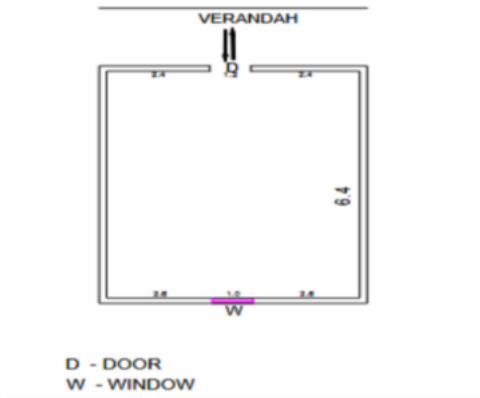

வாக்காளர் பதிவு அலுவலரின்
கையொப்பம்

Nazri Naksha

Google Map View

Polling Station Building Front View

Polling Station Front View

Cad View

Key MAP View

1 பெயர் : விஜயலட்சுமி கணவர் பெயர் : கோவிந்தராஜ் - வீட்டு எண் : 1-3 வயது : 61 பாலினம் : பெண் Photo is available	NHH2619567	2 பெயர் : சின்னத்தாய் - கணவர் பெயர் : மயில்சாமி - வீட்டு எண் : 1-4 வயது : 81 பாலினம் : பெண் Photo is available	DHH1509454	3 பெயர் : ராஜ்குமார் தந்தையின் பெயர் : குருவணன் வீட்டு எண் : 1-18 வயது : 34 பாலினம் : ஆண் Photo is available	NHH2396216
4 பெயர் : டீக்ஷிதா - தாயின் பெயர் : கே பிரேமலதா - வீட்டு எண் : 2-2 வயது : 31 பாலினம் : பெண் Photo is available	NHH1593177	5 பெயர் : ரேணுகா - கணவர் பெயர் : செளந்தர் ராஜ் - வீட்டு எண் : 4 வயது : 62 பாலினம் : பெண் Photo is available	NHH1096429	6 பெயர் : முருகாத்தாள் - கணவர் பெயர் : கஸ்தூரி - வீட்டு எண் : 4 வயது : 57 பாலினம் : பெண் Photo is available	NHH1018720
7 பெயர் : லலிதா - கணவர் பெயர் : விஜயகுமார் - வீட்டு எண் : 4 வயது : 53 பாலினம் : பெண் Photo is available	NHH1017680	8 பெயர் : தினேஷ்குமார் - தந்தையின் பெயர் : குமாரசாமி - வீட்டு எண் : 4 வயது : 41 பாலினம் : ஆண் Photo is available	NHH1096437	9 பெயர் : நாகநந்தினி - தந்தையின் பெயர் : கஸ்தூரி - வீட்டு எண் : 4 வயது : 35 பாலினம் : பெண் Photo is available	NHH1018746
10 பெயர் : இந்துமதி - தந்தையின் பெயர் : கஸ்தூரி - வீட்டு எண் : 4 வயது : 33 பாலினம் : பெண் Photo is available	NHH1018753	11 பெயர் : சிந்தியா - தந்தையின் பெயர் : கஸ்தூரி - வீட்டு எண் : 4 வயது : 31 பாலினம் : பெண் Photo is available	NHH1018738	12 பெயர் : பரணிதரன் தந்தையின் பெயர் : மணி மு அம்பிகா ம வீட்டு எண் : 4 வயது : 21 பாலினம் : ஆண் Photo is available	NHH3644812
13 பெயர் : ப பாக்யவதி - கணவர் பெயர் : சி பழனிசாமி - வீட்டு எண் : 4-1 வயது : 76 பாலினம் : பெண் Photo is available	NHH1593144	14 பெயர் : ப லக்ஷ்மி - கணவர் பெயர் : க பழனிசாமி - வீட்டு எண் : 4-1 வயது : 71 பாலினம் : பெண் Photo is available	NHH1593151	15 பெயர் : ராமசாமி - தந்தையின் பெயர் : அய்யாசாமி - வீட்டு எண் : 4-1 வயது : 70 பாலினம் : ஆண் Photo is available	NHH0096214
16 பெயர் : லட்சுமி - கணவர் பெயர் : ராமசாமி - வீட்டு எண் : 4-1 வயது : 69 பாலினம் : பெண் Photo is available	NHH0096206	17 பெயர் : ராஜு தந்தையின் பெயர் : மருதன் வீட்டு எண் : 4/1 வயது : 64 பாலினம் : ஆண் Photo is available	ATS0658914	18 பெயர் : சாந்தி - கணவர் பெயர் : நடராஜ் - வீட்டு எண் : 4-1 வயது : 58 பாலினம் : பெண் Photo is available	NHH1593110
19 பெயர் : சாந்தி கணவர் பெயர் : ராஜு வீட்டு எண் : 4/1 வயது : 56 பாலினம் : பெண் Photo is available	ATS0659573	20 பெயர் : அன்பழகன் - தந்தையின் பெயர் : ராமசாமி - வீட்டு எண் : 4-1 வயது : 43 பாலினம் : ஆண் Photo is available	NHH0096198	21 பெயர் : சுரேஷ்குமார் - தந்தையின் பெயர் : அங்கமுத்து - வீட்டு எண் : 4-1 வயது : 43 பாலினம் : ஆண் Photo is available	NHH1218189
22 பெயர் : ரம்யா - கணவர் பெயர் : அன்பழகன் - வீட்டு எண் : 4-1 வயது : 39 பாலினம் : பெண் Photo is available	NHH1096445	23 பெயர் : கலைச்செல்வி தந்தையின் பெயர் : பெருமாள் சாமி வீட்டு எண் : 4/1 வயது : 34 பாலினம் : பெண் Photo is available	NHH3407806	24 பெயர் : ஸ்ரீநிதி தந்தையின் பெயர் : ராஜகோபால் வீட்டு எண் : 4/1 வயது : 28 பாலினம் : பெண் Photo is available	NHH2320455
25 பெயர் : ஆறுமுகம் - தந்தையின் பெயர் : சம்பத் - வீட்டு எண் : 4/1-1 வயது : 61 பாலினம் : ஆண் Photo is available	DHH1739960	26 பெயர் : கோபாலன் தந்தையின் பெயர் : செனியப்பன் வீட்டு எண் : 4/2 வயது : 57 பாலினம் : ஆண் Photo is available	NHH3191608	27 பெயர் : ராமசாமி - தந்தையின் பெயர் : செனியப்பன் - வீட்டு எண் : 4-2 வயது : 53 பாலினம் : ஆண் Photo is available	NHH0802918
28 பெயர் : துர்காதேவி தந்தையின் பெயர் : கோபாலன் வீட்டு எண் : 4-2 வயது : 27 பாலினம் : பெண் Photo is available	NHH2273746	29 பெயர் : மகாலட்சுமி தந்தையின் பெயர் : சந்திரன் வீட்டு எண் : 4/2 வயது : 26 பாலினம் : பெண் Photo is available	NHH3312998	30 பெயர் : வெண்ணிலா தந்தையின் பெயர் : சந்திரன் வீட்டு எண் : 4/2 வயது : 23 பாலினம் : பெண் Photo is available	NHH3312931