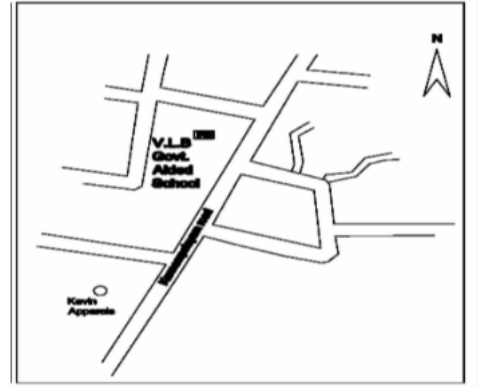

Key MAP View