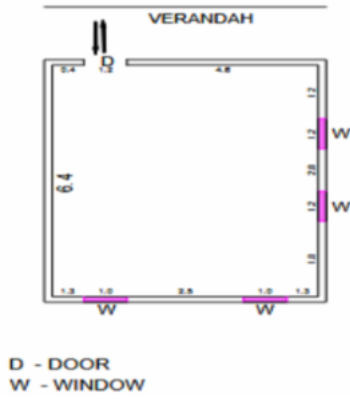

Google Map View

Polling Station Building Front View

Polling Station Front View

Cad View

Key MAP View

1 பெயர் : தேவராஜ் தந்தையின் பெயர்: ராஜா கோபால் வீட்டு எண் : 01 வயது : 61 பாலினம் : ஆண் Photo is available	NHH2424471	2 பெயர் : ஆனந்தன் - தந்தையின் பெயர்: கருப்புசாமி - வீட்டு எண் : 1 வயது : 45 பாலினம் : ஆண் Photo is available	NHH0438176	3 பெயர் : அப்புராஜ் - தந்தையின் பெயர்: ரங்கப்ப நாயுடு வீட்டு எண் : 1/14e வயது : 66 பாலினம் : ஆண் Photo is available	NHH0262717
4 பெயர் : சரஸ்வதி - கணவர் பெயர்: அப்புராஜ் - வீட்டு எண் : 1/14d வயது : 61 பாலினம் : பெண் Photo is available	NHH0783365	5 பெயர் : சத்தியவதி - கணவர் பெயர்: பழனிச்சாமி - வீட்டு எண் : 1X வயது : 48 பாலினம் : பெண் Photo is available	NHH0803213	6 பெயர் : கிருபை மேரி - கணவர் பெயர்: டேவிட் மனோகர் - வீட்டு எண் : 1X வயது : 47 பாலினம் : பெண் Photo is available	NHH0802744
7 பெயர் : மனோஜ் - தந்தையின் பெயர்: கங்காதரன் - வீட்டு எண் : 2 வயது : 61 பாலினம் : ஆண் Photo is available	NHH2208809	8 பெயர் : சண்முகபிரியா க கணவர் பெயர்: மணிகண்டன் வீட்டு எண் : 2 வயது : 29 பாலினம் : பெண் Photo is available	NHH3553310	9 பெயர் : பீதாம்பரன் சேதுமாதவன் தந்தையின் பெயர்: சேதுமாதவன் - வீட்டு எண் : 2/52,ஹர்ஷிதா நிவாஸ் வயது : 48 பாலினம் : ஆண் Photo is available	NHH0585729
10 பெயர் : மஞ்சமாதா - கணவர் பெயர்: பரமகுருசாமி - வீட்டு எண் : 2-83B வயது : 50 பாலினம் : பெண் Photo is available	NHH0437103	11 பெயர் : ஏஞ்ஜல் பிரியா கணவர் பெயர்: ரேகிஸ் மைக்கேல் வீட்டு எண் : 3/2 ஸி-4 வயது : 31 பாலினம் : பெண் Photo is available	NHH3197183	S 12 பெயர் : ஆகாஷ் செ தந்தையின் பெயர்: செந்தில்குமார் வீட்டு எண் : 3/4 சி வயது : 21 பாலினம் : ஆண் Photo is available	NHH3707643
13 பெயர் : பெரிய பிராட்டி கணவர் பெயர்: சுடலை மாடன் வீட்டு எண் : 3/7 வயது : 77 பாலினம் : பெண் Photo is available	NHH3550217	14 பெயர் : முத்துலட்சுமி முத்துலக்ஷ்மி கணவர் பெயர்: முருகன் - வீட்டு எண் : 3/7 வயது : 43 பாலினம் : பெண் Photo is available	NHH0782433	S 15 பெயர் : சாய்விக்கனேஷ் தந்தையின் பெயர்: சோமசுந்தரம் - வீட்டு எண் : 3/7ஏ வயது : 34 பாலினம் : ஆண் Photo is available	UYR1278126
16 பெயர் : ஆதிநாராயணசாமி வெங்கடசாமி தந்தையின் பெயர்: வெங்கடசாமி - வீட்டு எண் : 3/9 சி5 வயது : 52 பாலினம் : ஆண் Photo is available	NHH0777680	17 பெயர் : திவ்யதாரணி - தந்தையின் பெயர்: தர்மலிங்கம் - வீட்டு எண் : 3/11 வயது : 36 பாலினம் : பெண் Photo is available	NCC0805309	18 பெயர் : பிரவீன்குமார் - தந்தையின் பெயர்: தர்மலிங்கம் - வீட்டு எண் : 3/11 ஏ வயது : 40 பாலினம் : ஆண் Photo is available	CXZ3036258
S 19 பெயர் : திவ்யா தந்தையின் பெயர்: குமரன் வீட்டு எண் : 3/1232 வயது : 20 பாலினம் : பெண் Photo is available	NHH3683307	S 20 பெயர் : சத்தீஷ்குமார் க தந்தையின் பெயர்: சுப்பிரமணியம் - வீட்டு எண் : 3-123/31 வயது : 46 பாலினம் : ஆண் Photo is available	NHH0586206	21 பெயர் : நிவேதா பா கணவர் பெயர்: விஜயன் ப வீட்டு எண் : 3/150ஜி வயது : 28 பாலினம் : பெண் Photo is available	NHH3779873
22 பெயர் : ஃபாத்திமா தாஷ்லின் அன்சாரி கணவர் பெயர்: அஃபலர் வீட்டு எண் : 3/156 எஃப் வயது : 26 பாலினம் : பெண் Photo is available	NHH3635166	23 பெயர் : செந்தில்குமார் ப தந்தையின் பெயர்: பகவதி பாண்டியன் வீட்டு எண் : 3-189-ஜி வயது : 49 பாலினம் : ஆண் Photo is available	NHH3686995	24 பெயர் : அருள்ராஜ் தந்தையின் பெயர்: ராஜாரத்தினம் வீட்டு எண் : 3/189 N 10,3வது குறுக்கு தெரு வயது : 38 பாலினம் : ஆண் Photo is available	IBU2567519
25 பெயர் : சத்திய திலகா கணவர் பெயர்: அருள்ராஜ் வீட்டு எண் : 3/189 N10,3 வது குறுக்கு தெரு வயது : 38 பாலினம் : பெண் Photo is available	IBU2048593	26 பெயர் : கணேசன் - தந்தையின் பெயர்: காளிமுத்து - வீட்டு எண் : 4 வயது : 64 பாலினம் : ஆண் Photo is available	NHH1597350	27 பெயர் : பாலசுப்ரமணியன் - தந்தையின் பெயர்: தில்லைக்கோவிந்தன் - வீட்டு எண் : 4 வயது : 61 பாலினம் : ஆண் Photo is available	NHH1593326
28 பெயர் : சித்ரா - கணவர் பெயர்: சேகர் - வீட்டு எண் : 4 வயது : 55 பாலினம் : பெண் Photo is available	NHH1597376	29 பெயர் : குப்புசாமி - தந்தையின் பெயர்: நல்லதம்பி - வீட்டு எண் : 4 வயது : 53 பாலினம் : ஆண் Photo is available	NHH1593599	30 பெயர் : ஆனந்தராஜ் - தந்தையின் பெயர்: வேலாயுதம் - வீட்டு எண் : 4 வயது : 52 பாலினம் : ஆண் Photo is available	NHH1593375