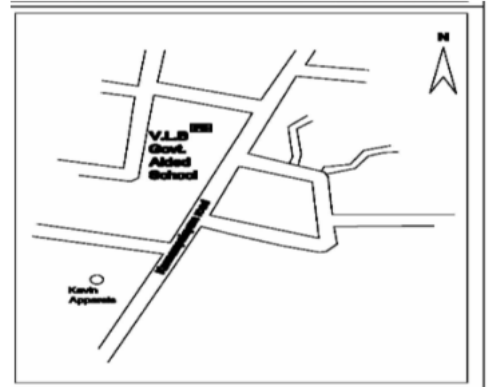

Key MAP View