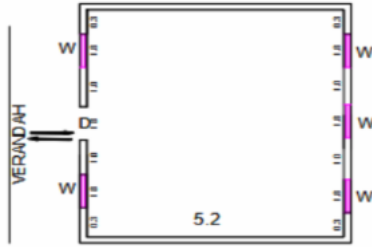

Google Map View

Polling Station Building Front View

Polling Station Front View

Cad View

D - DOOR
W - WINDOW

Key MAP View

1 பெயர் : கனகராஜன் - தந்தையின் பெயர்: செல்வராஜ் - வீட்டு எண் : 1/2-ஏ,கே.என்.கே. நாகர்,1ஸ்டீட் தெரு வயது : 38 பாலினம் : ஆண்	HWX2385979 Photo is available	2 பெயர் : நந்தினி - தந்தையின் பெயர்: பங்காரு - வீட்டு எண் : 1/82 வயது : 35 பாலினம் : பெண்	NHH0525170 Photo is available	3 பெயர் : பூமாத் தாள் கணவர் பெயர்: துரைசாமி - வீட்டு எண் : 2/2 வயது : 70 பாலினம் : பெண்	NHH0439414 Photo is available
4 பெயர் : ஆர்த்தி இ தந்தையின் பெயர்: இளங்கோ வீட்டு எண் : 2-2/1 வயது : 28 பாலினம் : பெண்	NHH3257888 Photo is available	5 பெயர் : மகேஷ்பாபு - தந்தையின் பெயர்: வேணுகோபால் - வீட்டு எண் : 2/3 வயது : 41 பாலினம் : ஆண்	NHH0096172 Photo is available	6 பெயர் : மனேகா - தந்தையின் பெயர்: விஜய் ஆனந்தகுமார் - வீட்டு எண் : 2-3 வயது : 37 பாலினம் : பெண்	NHH0438234 Photo is available
7 பெயர் : ஆர்த்தி வேணுகோபால் தந்தையின் பெயர்: வேணுகோபால் - வீட்டு எண் : 2/3 வயது : 34 பாலினம் : பெண்	XSS0961219 Photo is available	8 பெயர் : ஹரிபிரியா சி கணவர் பெயர்: சுரேஷ்குமார் வீட்டு எண் : 2/5-2 வயது : 27 பாலினம் : பெண்	NHH3753928 Photo is available	9 பெயர் : ரேவதி கணேசன் தந்தையின் பெயர்: நாராயணன் வீட்டு எண் : 2/5-4 வயது : 40 பாலினம் : பெண்	NHH3670775 Photo is available
10 பெயர் : ஆர் எஸ் தேவி கணவர் பெயர்: சேகர் வீட்டு எண் : 2/6-3 வயது : 51 பாலினம் : பெண்	NHH3469046 Photo is available	11 பெயர் : த சேகர் தந்தையின் பெயர்: தண்டபாணி வீட்டு எண் : 2/6-3 கே.என்.கே.நகர் வயது : 62 பாலினம் : ஆண்	NHH3626041 Photo is available	12 பெயர் : விஷ்ணு பிரபு தந்தையின் பெயர்: செல்வராஜ் வீட்டு எண் : 2/8-1 வயது : 31 பாலினம் : ஆண்	NHH3438017 Photo is available
13 பெயர் : நடராஜன் தந்தையின் பெயர்: குப்புசாமி வீட்டு எண் : 2/9 வயது : 65 பாலினம் : ஆண்	WDZ0659417 Photo is available	14 பெயர் : புஷ்ப ராஜ் சீனி தாவாளிரவடம் தந்தையின் பெயர்: சீனிதேவாசிர்வாதம் - வீட்டு எண் : 2/11 வயது : 29 பாலினம் : ஆண்	TKJ0918649 Photo is available	15 பெயர் : பங்காரு - தந்தையின் பெயர்: தாமோதரசாமி - வீட்டு எண் : 2-14 வயது : 70 பாலினம் : ஆண்	NHH0525196 Photo is available
16 பெயர் : ரேணுகா - கணவர் பெயர்: பங்காரு - வீட்டு எண் : 2-14 வயது : 63 பாலினம் : பெண்	NHH0525188 Photo is available	17 பெயர் : கோகிலையா கணவர் பெயர்: ஜெயகுமார் வீட்டு எண் : 2/15-2 வயது : 42 பாலினம் : பெண்	NHH3234390 Photo is available	18 பெயர் : ஆனந்தன் தந்தையின் பெயர்: ஆறுமுகம் வீட்டு எண் : 2/16 வயது : 31 பாலினம் : ஆண்	NHH3526290 Photo is available
19 பெயர் : ரேகா ரா கணவர் பெயர்: ஆனந்தன் வீட்டு எண் : 2/16 வயது : 30 பாலினம் : பெண்	NHH3526308 Photo is available	20 பெயர் : கழகாசலம் - தந்தையின் பெயர்: பொன்னுசாமி - வீட்டு எண் : 2-17 வயது : 55 பாலினம் : ஆண்	NHH0803932 Photo is available	S 21 பெயர் : சுதர்மா தந்தையின் பெயர்: வரதராஜன் வீட்டு எண் : 2/17 வயது : 22 பாலினம் : ஆண்	NHH3438124 Photo is available
22 பெயர் : ரங்கநாதன் - தந்தையின் பெயர்: கிருஷ்ணசாமி - வீட்டு எண் : 2/20சி வாட்டர் டேங்க்பின் புறம் வயது : 51 பாலினம் : ஆண்	NHH0096347 Photo is available	23 பெயர் : வித்தியா - கணவர் பெயர்: கந்தசாமி - வீட்டு எண் : 2-25 வயது : 39 பாலினம் : பெண்	NHH0439596 Photo is available	24 பெயர் : இளவரசி தந்தையின் பெயர்: ஜெகதீசன் வீட்டு எண் : 2/25பீ வயது : 28 பாலினம் : பெண்	NHH3191541 Photo is available
25 பெயர் : பிரவின் மோகன் காந்தி தந்தையின் பெயர்: மோகன் காந்தி வீட்டு எண் : 2/27-1ஏ வயது : 29 பாலினம் : ஆண்	NHH3630092 Photo is available	26 பெயர் : லார்து மேரி தந்தையின் பெயர்: சேவியர் வீட்டு எண் : 2/28 வயது : 50 பாலினம் : பெண்	XLG0980177 Photo is available	27 பெயர் : கௌதமன் தந்தையின் பெயர்: ரங்கசாமி வீட்டு எண் : 2/30 வயது : 22 பாலினம் : ஆண்	NHH3438199 Photo is available
28 பெயர் : பா ராமலட்சுமி கணவர் பெயர்: ச முத்துகுமார் வீட்டு எண் : 2/30-5, தீபவள்ளி இல்லம் வயது : 29 பாலினம் : பெண்	NHH3662160 Photo is available	29 பெயர் : ச முத்துகுமார் இதரர் பெயர்: பா ராமலட்சுமி வீட்டு எண் : 2/30 தீபவள்ளி இல்லம் வயது : 35 பாலினம் : ஆண்	NHH3662178 Photo is available	30 பெயர் : வினோத் தானாபாய் தந்தையின் பெயர்: தானாபாய் வீட்டு எண் : 2/32 வயது : 52 பாலினம் : ஆண்	NHH3710431 Photo is available